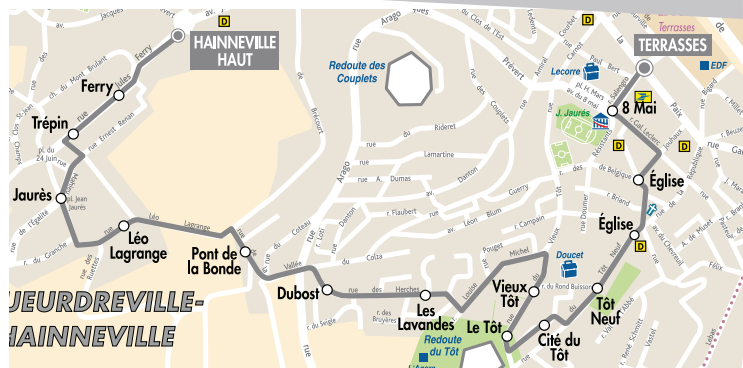

du lundi au vendredi

itinéo La Marche

La Marche	Mt Faucon	Epinay Centre	Correspondance ligne 5 à Epinay Centre	Terrasses	Schuman
08.56	08.58	09.01	09.07	09.18	09.30
13.54	13.56	14.00	14.06	14.17	14.30

itinéo La Marche

Schuman	Terrasses	Correspondance avec Itinéo à Epinay Centre	Epinay Centre	Mt Faucon	La Marche
11.08	11.19	11.30	11.37	11.39	11.41
18.11	18.22	18.35	18.40	18.42	18.44

le samedi

itinéo La Marche

La Marche	Mt Faucon	Epinay Centre	Correspondance ligne 5 à Epinay Centre	Terrasses	Schuman
09.03	09.05	09.07	09.13	09.22	09.35
13.50	13.53	13.55	14.00	14.11	14.25

itinéo La Marche

Schuman	Terrasses	Correspondance avec Itinéo à Epinay Centre	Epinay Centre	Mt Faucon	La Marche
11.03	11.15	11.26	11.32	11.34	11.36
18.10	18.22	18.34	18.40	18.42	18.44

du lundi au vendredi

itinéo Hainneville

Hainneville Haut	Pont de la Bonde	Le Tôt	Terrasses	Correspondance ligne 5 à Terrasses	Schuman
08.15	08.20	08.25	08.30	08.33	08.45
09.00	09.05	09.10	09.15	09.18	09.30
13.08	13.17	13.22	13.27	13.33	13.47
15.03	15.08	15.13	15.18	15.22	15.35