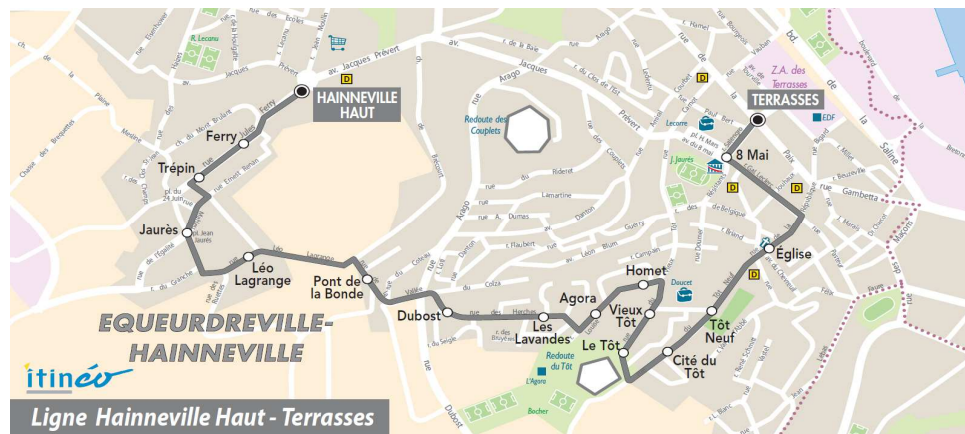

ARRET : CITE DU TOT

Horaires valables du 31/08/2015 au 26/06/2016

Du LUNDI au VENDREDI

06	07	08	09	10	11	12	13	14	15	16	17	18	19	20
					24	24					14	29		

Le SAMEDI

06	07	08	09	10	11	12	13	14	15	16	17	18	19	20
					34	34				49		34		

Point(s) de vente le(s) plus proche(s):
Tabac - Le Silverick - 122 rue de la Paix - Equeurdreville

Note(s) de renvoi:

DIMANCHE et JOURS FERIES

09	10	11	12	13	14	15	16	17	18	19	20
				Aucun horaire							

Faire signe au conducteur

+ d'infos :

zephirbus.com

zephirbus.mobi

[@zephir_actu](https://twitter.com/zephir_actu)

Service client N° Azur **0 810 810 050**

PRIX APPEL LOCAL