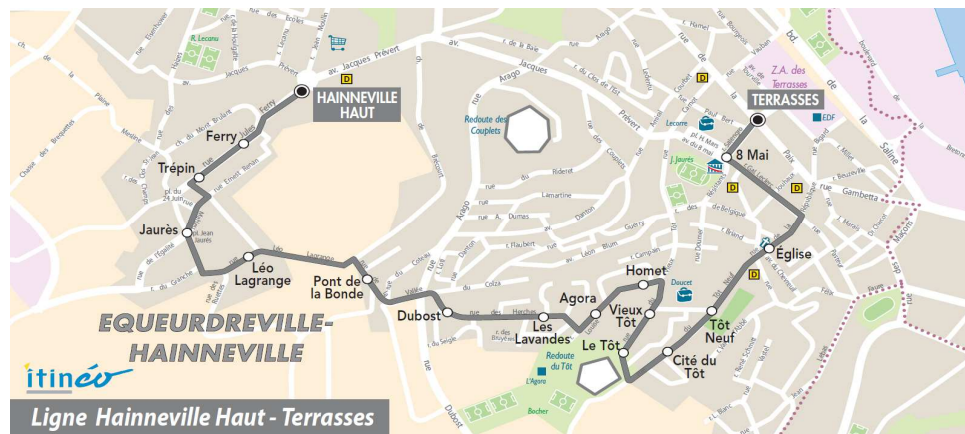

ARRET : TERRASSES

Horaires valables du 31/08/2015 au 26/06/2016

Du LUNDI au VENDREDI

06	07	08	09	10	11	12	13	14	15	16	17	18	19	20
					20	20					10	25		

Le SAMEDI

06	07	08	09	10	11	12	13	14	15	16	17	18	19	20
					30	30				45		30		

Point(s) de vente le(s) plus proche(s):
Tabac - Le Silverick - 122 rue de la Paix - Equeurdreville

Note(s) de renvoi:

DIMANCHE et JOURS FERIES

09	10	11	12	13	14	15	16	17	18	19	20
				Aucun horaire							

Faire signe au conducteur

+ d'infos :