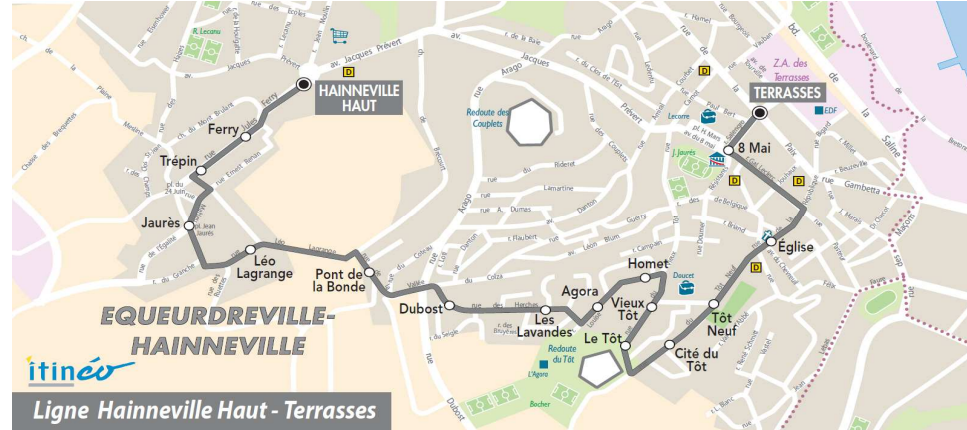

ARRET : AGORA

Horaires valables du 31/08/2015 au 26/06/2016

Du LUNDI au VENDREDI

06	07	08	09	10	11	12	13	14	15	16	17	18	19	20
		13	13				28		18					

Le SAMEDI

06	07	08	09	10	11	12	13	14	15	16	17	18	19	20
		13	13				28		13					

Point(s) de vente le(s) plus proche(s):
Tabac - Le Silverick - 122 rue de la Paix - Equeurdreville

Note(s) de renvoi:

DIMANCHE et JOURS FERIES

09	10	11	12	13	14	15	16	17	18	19	20
				<i>Aucun horaire</i>							

Faire signe au conducteur

+ d'infos :