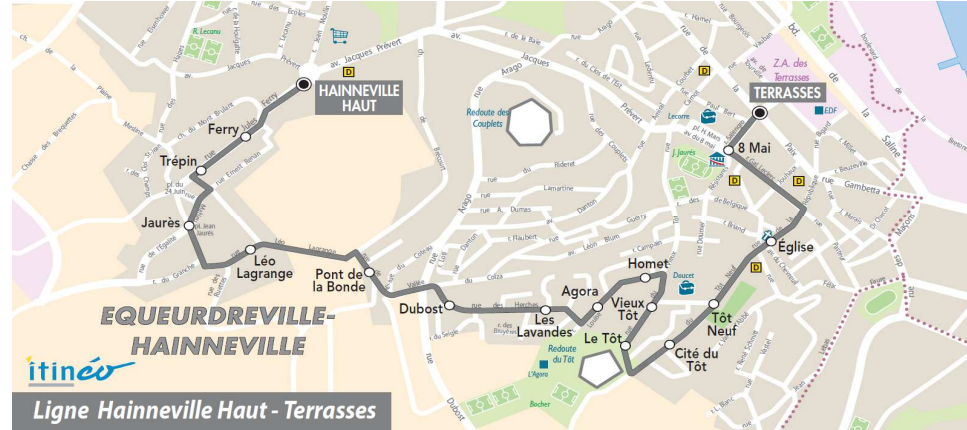

ARRET : PONT DE LA BONDE

Horaires valables du 31/08/2015 au 26/06/2016

Du LUNDI au VENDREDI

06	07	08	09	10	11	12	13	14	15	16	17	18	19	20
		10	10				27		15					

Le SAMEDI

06	07	08	09	10	11	12	13	14	15	16	17	18	19	20
		10	10				25		10					

Point(s) de vente le(s) plus proche(s):
Tabac - LE HAGUE DICK - 5 rue Général De Gaulle - Equeurdreville

Note(s) de renvoi:

DIMANCHE et JOURS FERIES

09	10	11	12	13	14	15	16	17	18	19	20
				<i>Aucun horaire</i>							

Faire signe au conducteur

+ d'infos :