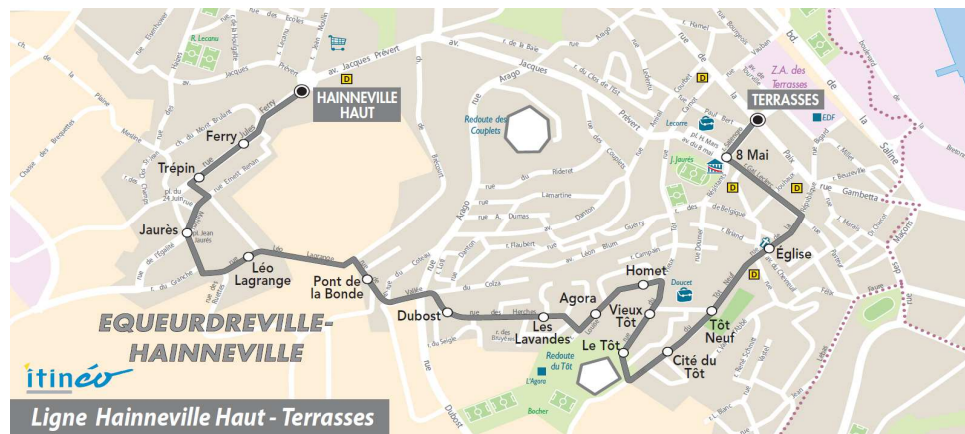

ARRET : LES LAVANDES

Horaires valables du 31/08/2015 au 26/06/2016

Du LUNDI au VENDREDI

06	07	08	09	10	11	12	13	14	15	16	17	18	19	20
		12	12				28		17					

Le SAMEDI

06	07	08	09	10	11	12	13	14	15	16	17	18	19	20
		12	12				27		12					

Point(s) de vente le(s) plus proche(s):
Tabac - Le Silverick - 122 rue de la Paix - Equeurdreville

Note(s) de renvoi:

DIMANCHE et JOURS FERIES

09	10	11	12	13	14	15	16	17	18	19	20
				<i>Aucun horaire</i>							

Faire signe au conducteur

+ d'infos :