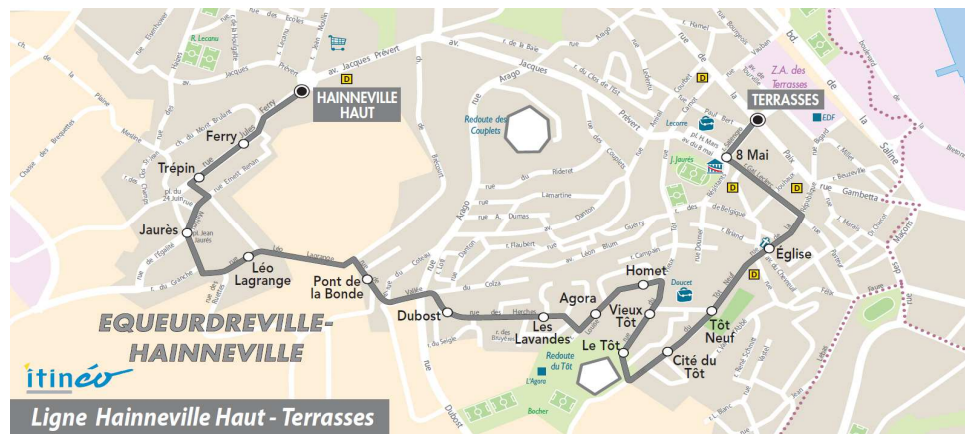

ARRET : EGLISE

Horaires valables du 31/08/2015 au 26/06/2016

Du LUNDI au VENDREDI

06	07	08	09	10	11	12	13	14	15	16	17	18	19	20
		18	18				33		23					

Le SAMEDI

06	07	08	09	10	11	12	13	14	15	16	17	18	19	20
		18	18				33		18					

Point(s) de vente le(s) plus proche(s):
Tabac - Le Silverick - 122 rue de la Paix - Equeurdreville

Note(s) de renvoi:

DIMANCHE et JOURS FERIES

09	10	11	12	13	14	15	16	17	18	19	20
				<i>Aucun horaire</i>							

Faire signe au conducteur

+ d'infos :

zephirbus.com

zephirbus.mobi

[@zephir_actu](https://twitter.com/zephir_actu)

Service client N° Azur **0 810 810 050**

PRIX APPEL LOCAL