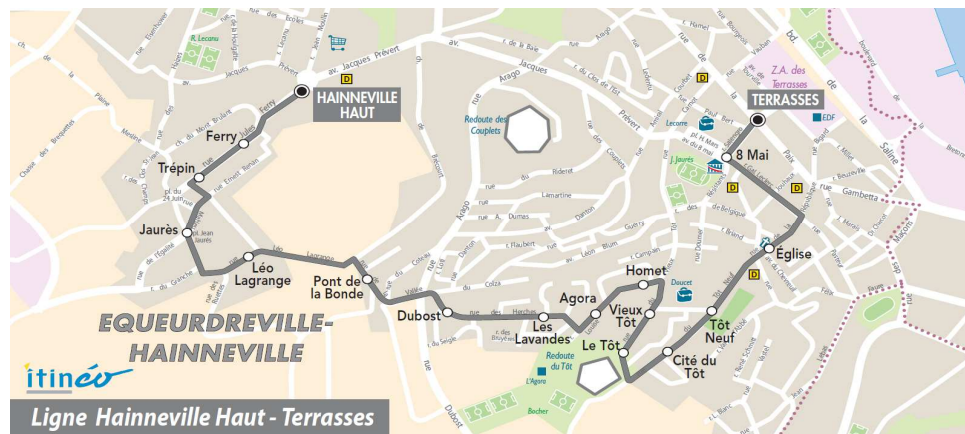

Du LUNDI au VENDREDI

06	07	08	09	10	11	12	13	14	15	16	17	18	19	20
					23	23					13	28		

Le SAMEDI

06	07	08	09	10	11	12	13	14	15	16	17	18	19	20
					33	33				48		33		

Point(s) de vente le(s) plus proche(s):
 Tabac - Le Silverick - 122 rue de la Paix - Equeurdreville