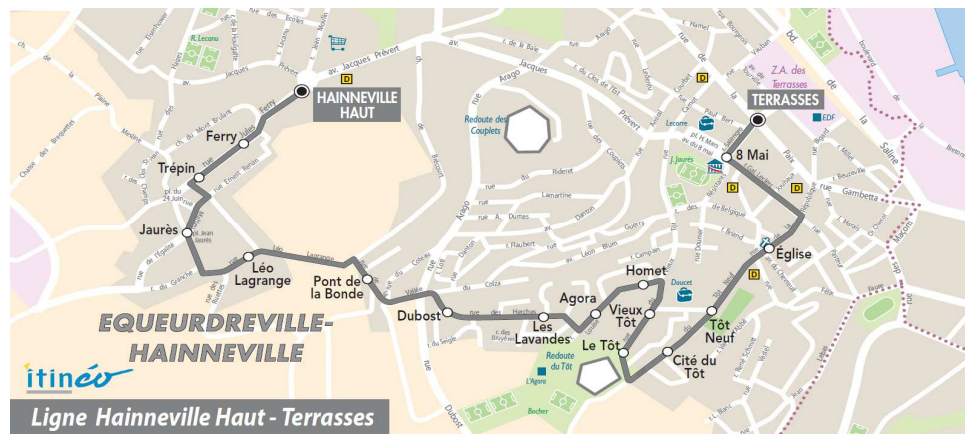

Point(s) de vente le(s) plus proche(s):
 Tabac - Le Silverick - 122 rue de la Paix - Equeurdreville

Note(s) de renvoi:

DIMANCHE et JOURS FERIES

09	10	11	12	13	14	15	16	17	18	19	20
				Aucun horaire							

Horaires valables du 31/08/2015 au 26/06/2016

Du LUNDI au VENDREDI

06	07	08	09	10	11	12	13	14	15	16	17	18	19	20
					28	28					18	33		

Point(s) de vente le(s) plus proche(s):
 Tabac - Le Silverick - 122 rue de la Paix - Equeurdreville