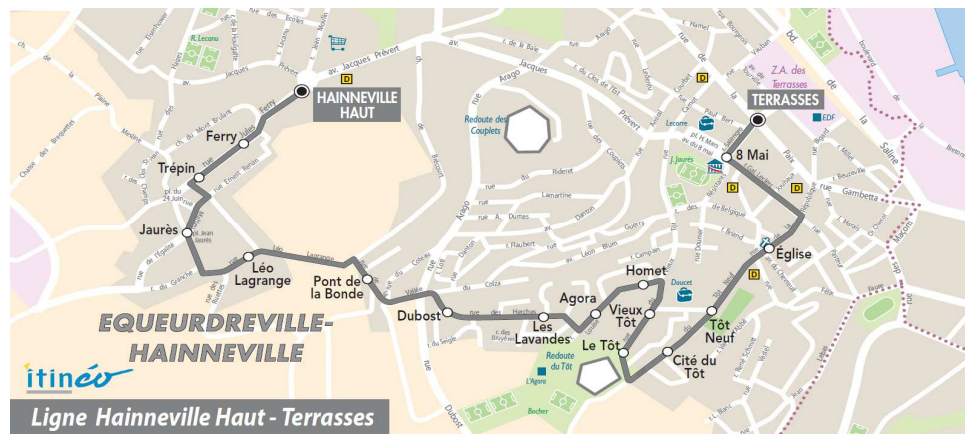

ARRET : HUIT MAI

Horaires valables du 31/08/2015 au 26/06/2016

Du LUNDI au VENDREDI

06	07	08	09	10	11	12	13	14	15	16	17	18	19	20
					21	21					11	26		

Le SAMEDI

06	07	08	09	10	11	12	13	14	15	16	17	18	19	20
					31	31				46		31		

Point(s) de vente le(s) plus proche(s):
Tabac - Le Silverick - 122 rue de la Paix - Equeurdreville

Note(s) de renvoi:

DIMANCHE et JOURS FERIES

09	10	11	12	13	14	15	16	17	18	19	20
				Aucun horaire							

Faire signe au conducteur

+ d'infos :

zephirbus.com

zephirbus.mobi

[@zephir_actu](https://twitter.com/zephir_actu)

Service client N° Azur **0 810 810 050**

PRIX APPEL LOCAL