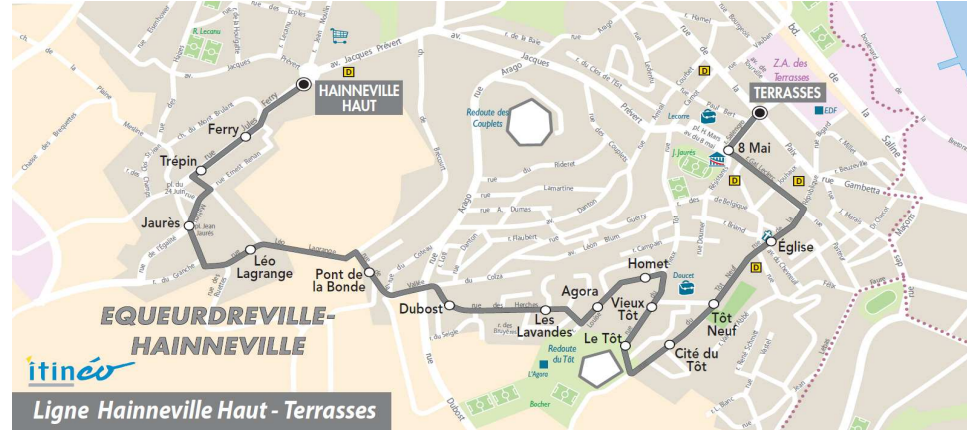

ARRET : JAURES

Horaires valables du 31/08/2015 au 26/06/2016

Du LUNDI au VENDREDI

06	07	08	09	10	11	12	13	14	15	16	17	18	19	20
		08	08				25		13					

Le SAMEDI

06	07	08	09	10	11	12	13	14	15	16	17	18	19	20
		08	08				23		08					

Point(s) de vente le(s) plus proche(s):

Tabac - LE HAGUE DICK - 5 rue Général De Gaulle - Equeurdreville

Note(s) de renvoi:

DIMANCHE et JOURS FERIES

09	10	11	12	13	14	15	16	17	18	19	20
				Aucun horaire							

Faire signe au conducteur

+ d'infos :

zephirbus.com

zephirbus.mobi

@zephir_actu

Service client N° Azur 0 810 810 050

PRIX APPEL LOCAL