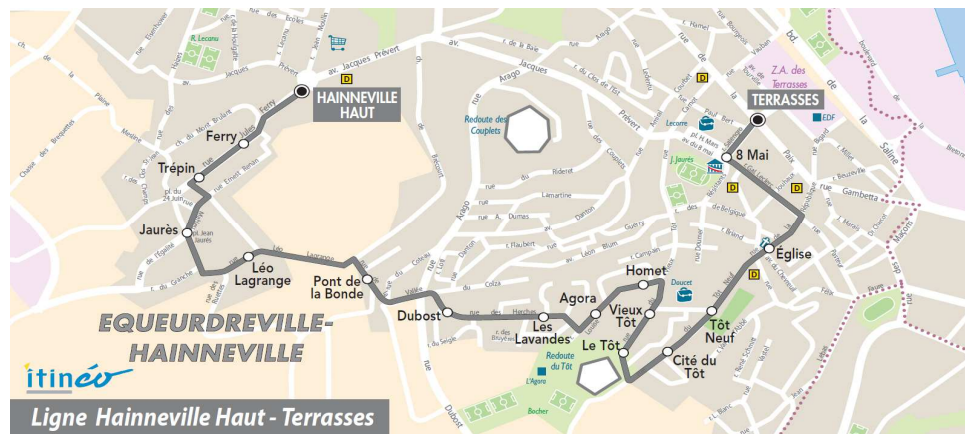

ARRET : HAINNEVILLE-HAUT

Horaires valables du 31/08/2015 au 26/06/2016

Du LUNDI au VENDREDI

06	07	08	09	10	11	12	13	14	15	16	17	18	19	20
		05	05				22		10					

Le SAMEDI

06	07	08	09	10	11	12	13	14	15	16	17	18	19	20
		05	05				20		05					

Point(s) de vente le(s) plus proche(s):
Tabac - LE HAGUE DICK - 5 rue Général De Gaulle - Equeurdreville

Note(s) de renvoi:

DIMANCHE et JOURS FERIES

09	10	11	12	13	14	15	16	17	18	19	20
				<i>Aucun horaire</i>							

Point(s) de vente le(s) plus proche(s):
Tabac - LE HAGUE DICK - 5 rue Général De Gaulle - Equeurdreville

Note(s) de renvoi:

DIMANCHE et JOURS FERIES

09	10	11	12	13	14	15	16	17	18	19	20
				Aucun horaire							