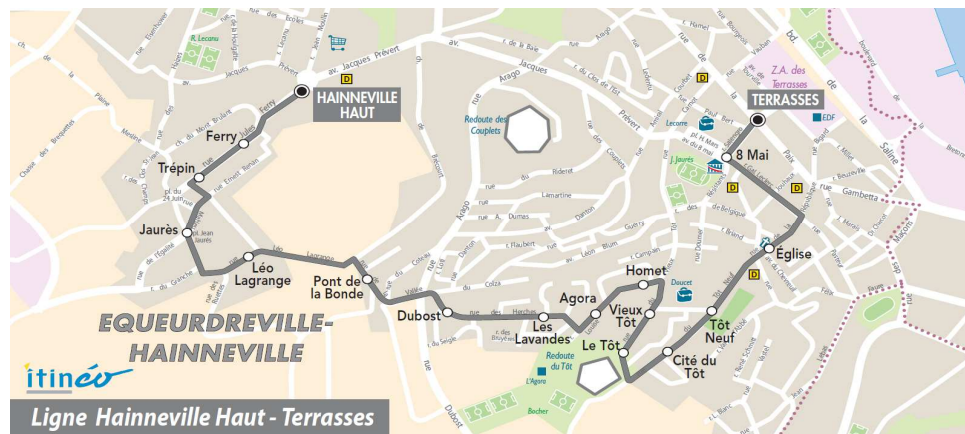

ARRET : **PONT DE LA BONDE**

Horaires valables du 31/08/2015 au 26/06/2016

Du LUNDI au VENDREDI

06	07	08	09	10	11	12	13	14	15	16	17	18	19	20
					30	30					20	35		

Le SAMEDI

06	07	08	09	10	11	12	13	14	15	16	17	18	19	20
					40	40				55		40		

Point(s) de vente le(s) plus proche(s):
Tabac - LE HAGUE DICK - 5 rue Général De Gaulle - Equeurdreville

Note(s) de renvoi:

DIMANCHE et JOURS FERIES

09	10	11	12	13	14	15	16	17	18	19	20
				Aucun horaire							

Faire signe au conducteur

+ d'infos :