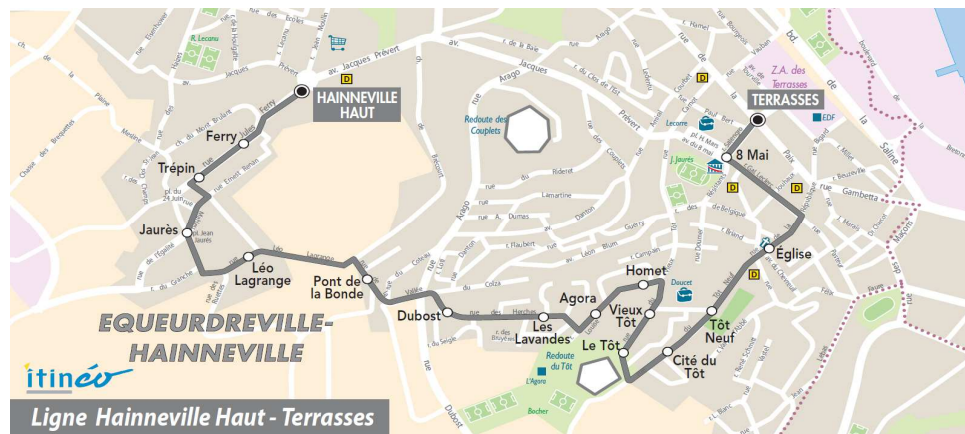

ARRET : JAURES

Horaires valables du 31/08/2015 au 26/06/2016

Du LUNDI au VENDREDI

06	07	08	09	10	11	12	13	14	15	16	17	18	19	20
					32	32					22	37		

Le SAMEDI

06	07	08	09	10	11	12	13	14	15	16	17	18	19	20
					42	42				57		42		

Point(s) de vente le(s) plus proche(s):
Tabac - LE HAGUE DICK - 5 rue Général De Gaulle - Equeurdreville

Note(s) de renvoi:

DIMANCHE et JOURS FERIES

09	10	11	12	13	14	15	16	17	18	19	20
				Aucun horaire							

Faire signe au conducteur

+ d'infos :

zephirbus.com

zephirbus.mobi

@zephir_actu

Service client N° Azur 0 810 810 050

PRIX APPEL LOCAL