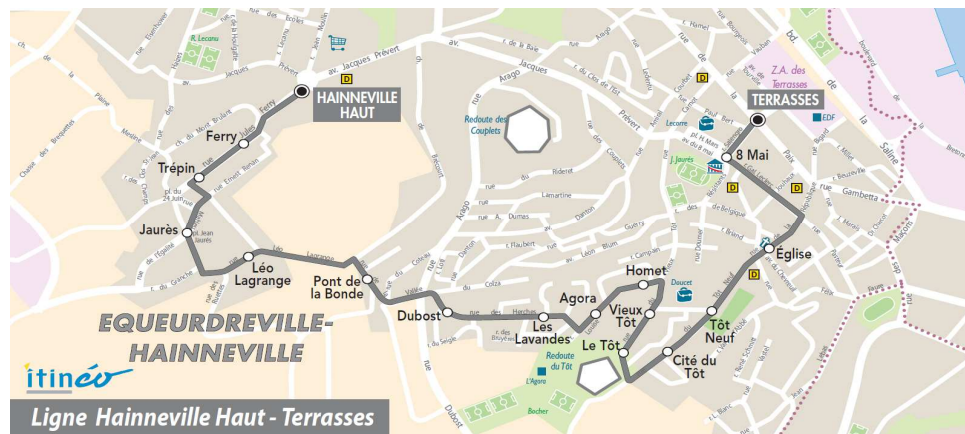

ARRET : **TREPIN**

Horaires valables du 31/08/2015 au 26/06/2016

Du LUNDI au VENDREDI

06	07	08	09	10	11	12	13	14	15	16	17	18	19	20
					33	33					23	38		

Le SAMEDI

06	07	08	09	10	11	12	13	14	15	16	17	18	19	20
					43	43				58		43		

Point(s) de vente le(s) plus proche(s):
Tabac - LE HAGUE DICK - 5 rue Général De Gaulle - Equeurdreville

Note(s) de renvoi:

DIMANCHE et JOURS FERIES

09	10	11	12	13	14	15	16	17	18	19	20

Aucun horaire

Faire signe au conducteur

+ d'infos :

zephirbus.com

zephirbus.mobi

[@zephir_actu](https://twitter.com/zephir_actu)

Service client N° Azur **0 810 810 050**

PRIX APPEL LOCAL