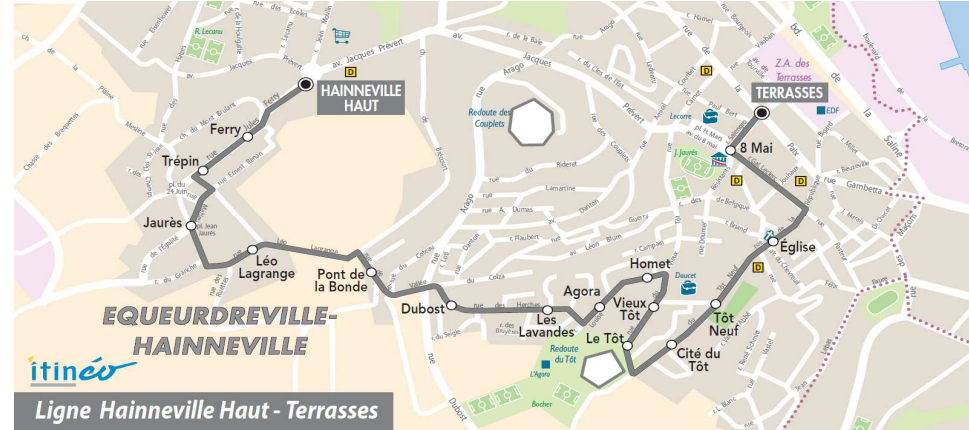

ARRET : VIEUX TOT

Horaires valables du 31/08/2015 au 26/06/2016

Du LUNDI au VENDREDI

06	07	08	09	10	11	12	13	14	15	16	17	18	19	20
		14	14				29		19					

Le SAMEDI

06	07	08	09	10	11	12	13	14	15	16	17	18	19	20
		14	14				29		14					

Point(s) de vente le(s) plus proche(s):

Tabac - Le Silverick - 122 rue de la Paix - Equeurdreville

Note(s) de renvoi:

DIMANCHE et JOURS FERIES

09	10	11	12	13	14	15	16	17	18	19	20
				<i>Aucun horaire</i>							

Faire signe au conducteur

+ d'infos :

zephirbus.com

zephirbus.mobi

[@zephir_actu](https://twitter.com/zephir_actu)

Service client N° Azur **0 810 810 050**

PRIX APPEL LOCAL