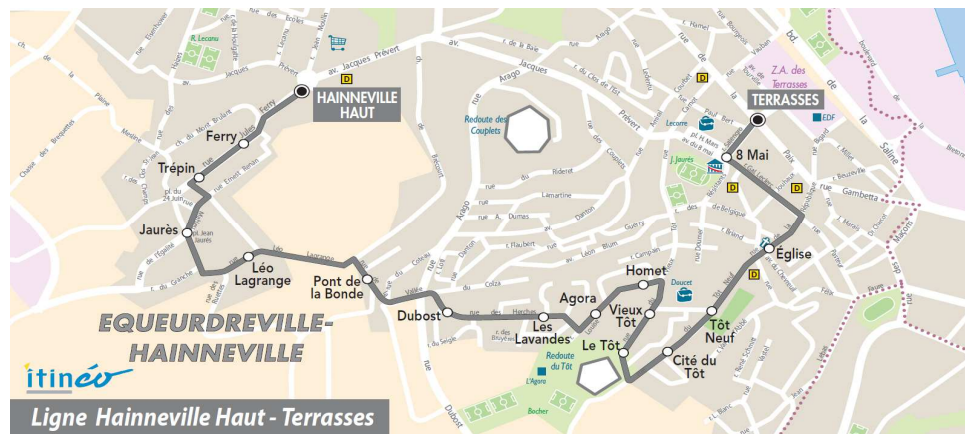

ARRET : DUBOST

Horaires valables du 31/08/2015 au 26/06/2016

Du LUNDI au VENDREDI

06	07	08	09	10	11	12	13	14	15	16	17	18	19	20
					29	29					19	34		

Le SAMEDI

06	07	08	09	10	11	12	13	14	15	16	17	18	19	20
					39	39				54		39		

Point(s) de vente le(s) plus proche(s):
Tabac - Le Silverick - 122 rue de la Paix - Equeurdreville

Note(s) de renvoi:

DIMANCHE et JOURS FERIES

09	10	11	12	13	14	15	16	17	18	19	20
				<i>Aucun horaire</i>							

Faire signe au conducteur

+ d'infos :