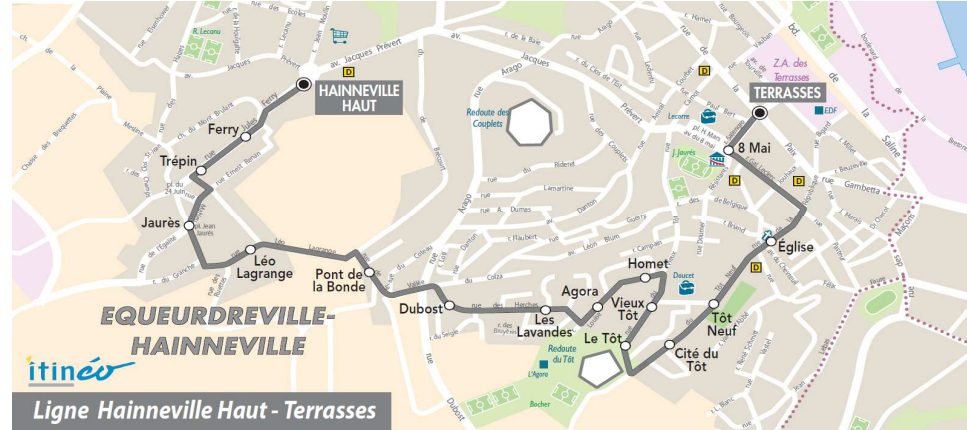

ARRET : DUBOST

Horaires valables du 31/08/2015 au 26/06/2016

Du LUNDI au VENDREDI

06	07	08	09	10	11	12	13	14	15	16	17	18	19	20
		11	11				28		16					

Le SAMEDI

06	07	08	09	10	11	12	13	14	15	16	17	18	19	20
		11	11				26		11					

Point(s) de vente le(s) plus proche(s):

Tabac - Le Silverick - 122 rue de la Paix - Equeurdreville

Note(s) de renvoi:

DIMANCHE et JOURS FERIES

09	10	11	12	13	14	15	16	17	18	19	20
				<i>Aucun horaire</i>							

Faire signe au conducteur

+ d'infos :

zephirbus.com

zephirbus.mobi

[@zephir_actu](https://twitter.com/zephir_actu)

Service client N° Azur **0 810 810 050**

PRIX APPEL LOCAL