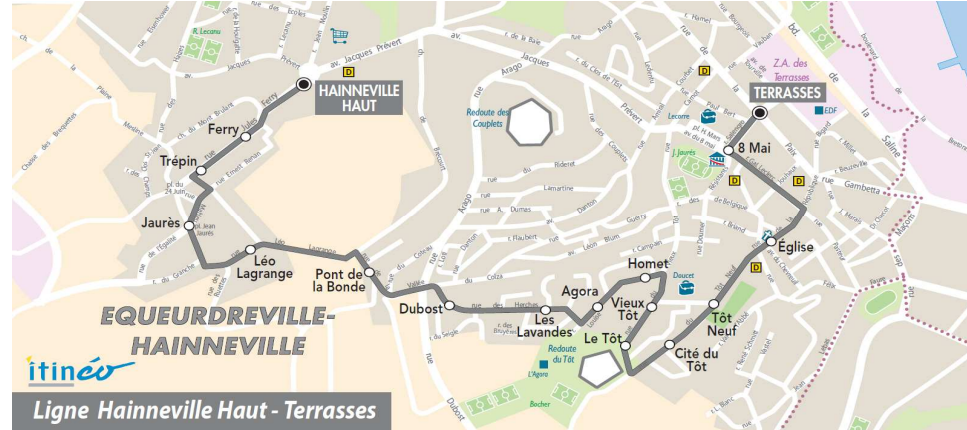

+ d'infos :

zephirbus.com

zephirbus.mobi

[@zephir_actu](https://twitter.com/zephir_actu)

Service client N° Azur **0 810 810 050**

PRIX APPEL LOCAL

ARRET : CITE DU TOT

Horaires valables du 31/08/2015 au 26/06/2016

Du LUNDI au VENDREDI

06	07	08	09	10	11	12	13	14	15	16	17	18	19	20
		16	16				31		21					

Point(s) de vente le(s) plus proche(s):

Tabac - Le Silverick - 122 rue de la Paix - Equeurdreville

Note(s) de renvoi: