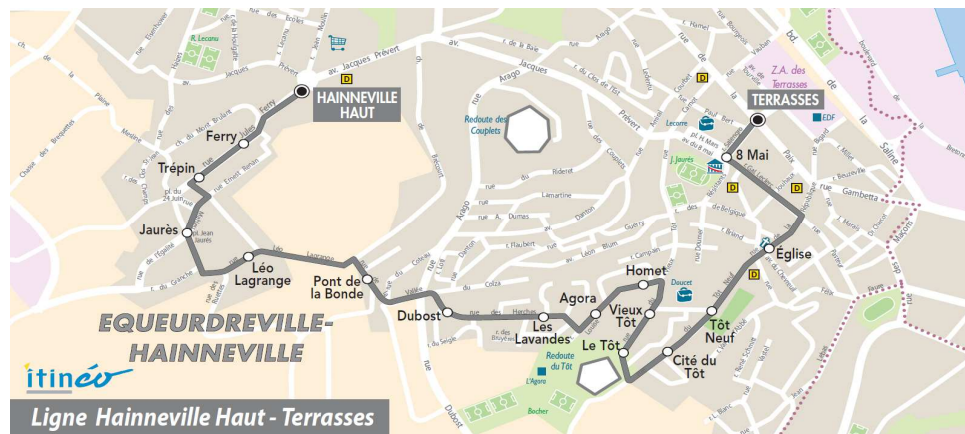

Point(s) de vente le(s) plus proche(s):
 Tabac - LE HAGUE DICK - 5 rue Général De Gaulle - Equeurdreville

Note(s) de renvoi:

DIMANCHE et JOURS FERIES

09	10	11	12	13	14	15	16	17	18	19	20

Aucun horaire

Faire signe au conducteur

Du LUNDI au VENDREDI

06	07	08	09	10	11	12	13	14	15	16	17	18	19	20
					34	34					24	39		

Le SAMEDI

06	07	08	09	10	11	12	13	14	15	16	17	18	19	20
					44	44				59		44		

Point(s) de vente le(s) plus proche(s):
 Tabac - LE HAGUE DICK - 5 rue Général De Gaulle - Equeurdreville