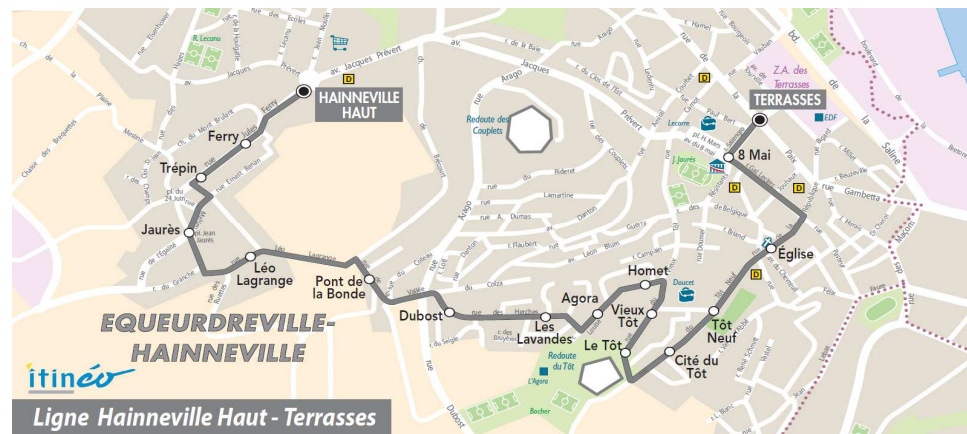

Point(s) de vente le(s) plus proche(s):
 Tabac - Le Silverick - 122 rue de la Paix - Equeurdreville

Note(s) de renvoi:

DIMANCHE et JOURS FERIES

09	10	11	12	13	14	15	16	17	18	19	20
				Aucun horaire							

Horaires valables du 31/08/2015 au 26/06/2016

Du LUNDI au VENDREDI

06	07	08	09	10	11	12	13	14	15	16	17	18	19	20
					22	22					12	27		

Point(s) de vente le(s) plus proche(s):
Tabac - Le Silverick - 122 rue de la Paix - Equeurdreville