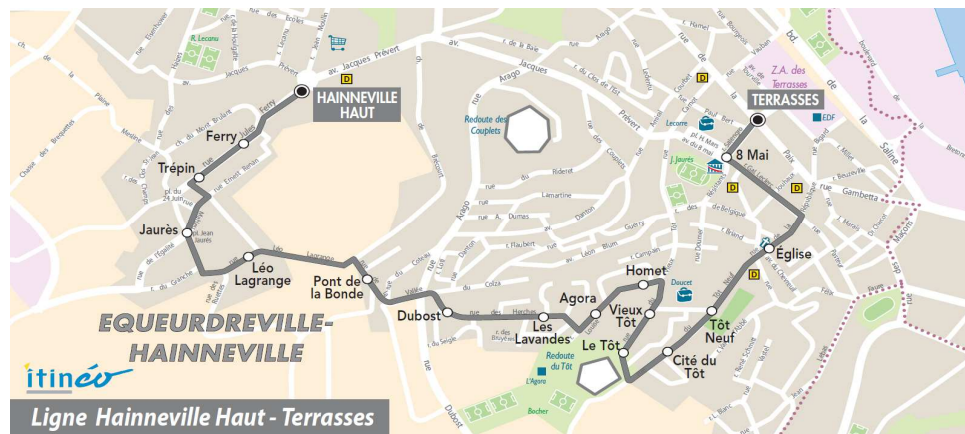

ARRET : **LE TOT**

Horaires valables du 31/08/2015 au 26/06/2016

Du LUNDI au VENDREDI

06	07	08	09	10	11	12	13	14	15	16	17	18	19	20
					25	25					15	30		

Le SAMEDI

06	07	08	09	10	11	12	13	14	15	16	17	18	19	20
					35	35				50		35		

Point(s) de vente le(s) plus proche(s):
Tabac - Le Silverick - 122 rue de la Paix - Equeurdreville

Note(s) de renvoi:

DIMANCHE et JOURS FERIES

09	10	11	12	13	14	15	16	17	18	19	20
				Aucun horaire							

Faire signe au conducteur

+ d'infos :