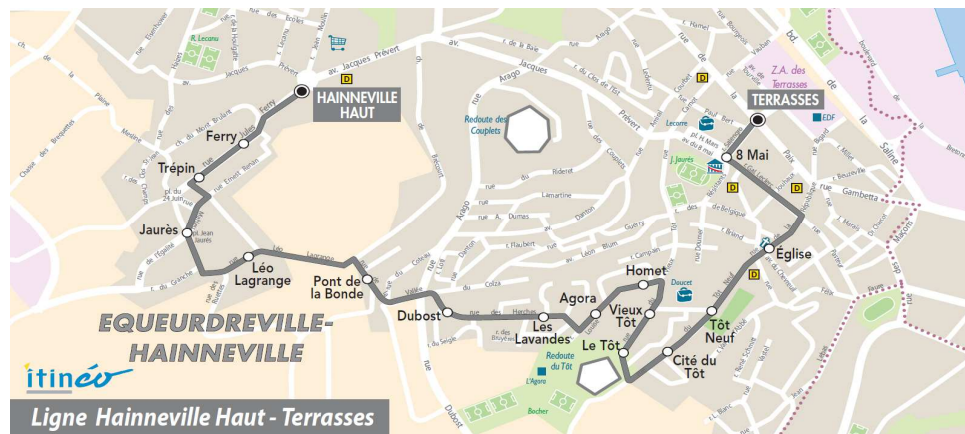

ARRET : LEO LAGRANGE

Horaires valables du 31/08/2015 au 26/06/2016

Du LUNDI au VENDREDI

06	07	08	09	10	11	12	13	14	15	16	17	18	19	20
					31	31					21	36		

Point(s) de vente le(s) plus proche(s):

Tabac - LE HAGUE DICK - 5 rue Général De Gaulle - Equeurdreville

Note(s) de renvoi:

Le SAMEDI

06	07	08	09	10	11	12	13	14	15	16	17	18	19	20
					41	41				56		41		

DIMANCHE et JOURS FERIES

09	10	11	12	13	14	15	16	17	18	19	20
				Aucun horaire							

Faire signe au conducteur

+ d'infos :

zephirbus.com

zephirbus.mobi

[@zephir_actu](https://twitter.com/zephir_actu)

Service client N° Azur 0 810 810 050

PRIX APPEL LOCAL