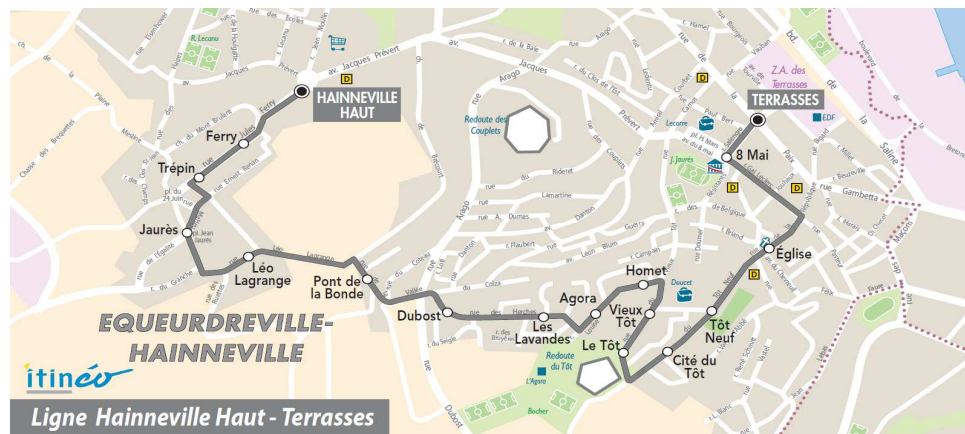

Point(s) de vente le(s) plus proche(s):

Tabac - Le Silverick - 122 rue de la Paix - Equeurdreville

Note(s) de renvoi:

DIMANCHE et JOURS FERIES

09	10	11	12	13	14	15	16	17	18	19	20
				<i>Aucun horaire</i>							

Horaires valables du 31/08/2015 au 26/06/2016

Du LUNDI au VENDREDI

06	07	08	09	10	11	12	13	14	15	16	17	18	19	20
		15	15				30		20					

Point(s) de vente le(s) plus proche(s):

Tabac - Le Silverick - 122 rue de la Paix - Equeurdreville