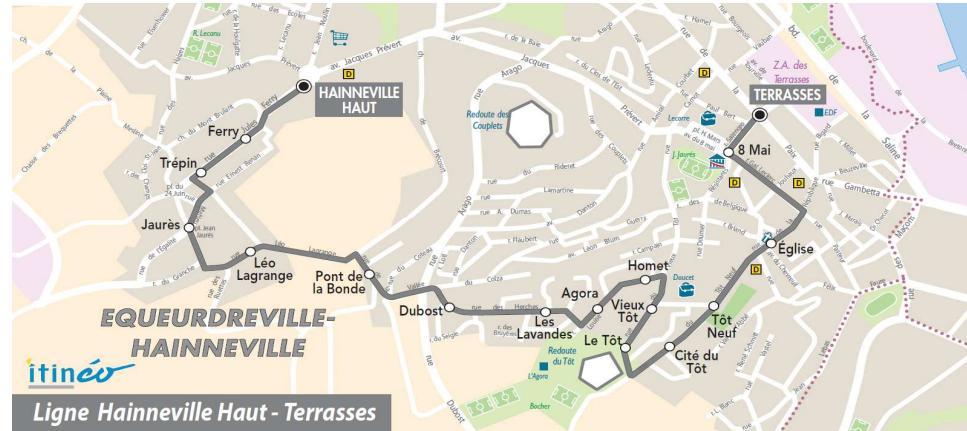

ARRET : TOT NEUF

Horaires valables du 31/08/2015 au 26/06/2016

Du LUNDI au VENDREDI

06	07	08	09	10	11	12	13	14	15	16	17	18	19	20
		17	17				32		22					

Point(s) de vente le(s) plus proche(s):

Tabac - Le Silverick - 122 rue de la Paix - Equeurdreville

Note(s) de renvoi:

Le SAMEDI

06	07	08	09	10	11	12	13	14	15	16	17	18	19	20
		17	17				32		17					

DIMANCHE et JOURS FERIES

09	10	11	12	13	14	15	16	17	18	19	20
				<i>Aucun horaire</i>							

Faire signe au conducteur

+ d'infos :

zephirbus.com

zephirbus.mobi

[@zephir_actu](https://twitter.com/zephir_actu)

Service client N° Azur **0 810 810 050**

PRIX APPEL LOCAL