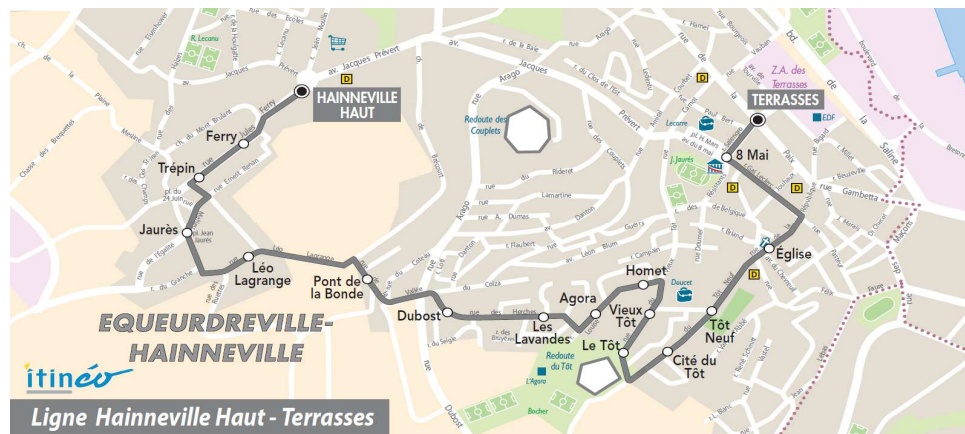

ARRET : FERRY

Horaires valables du 31/08/2015 au 26/06/2016

Du LUNDI au VENDREDI

06	07	08	09	10	11	12	13	14	15	16	17	18	19	20
		06	06				23		11					

Le SAMEDI

06	07	08	09	10	11	12	13	14	15	16	17	18	19	20
		06	06				21		06					

Point(s) de vente le(s) plus proche(s):
Tabac - LE HAGUE DICK - 5 rue Général De Gaulle - Equeurdreville

Note(s) de renvoi:

DIMANCHE et JOURS FERIES

09	10	11	12	13	14	15	16	17	18	19	20
				Aucun horaire							

Faire signe au conducteur

+ d'infos :

zephirbus.com

zephirbus.mobi

[@zephir_actu](https://twitter.com/zephir_actu)

Service client N° Azur **0 810 810 050**

PRIX APPEL LOCAL