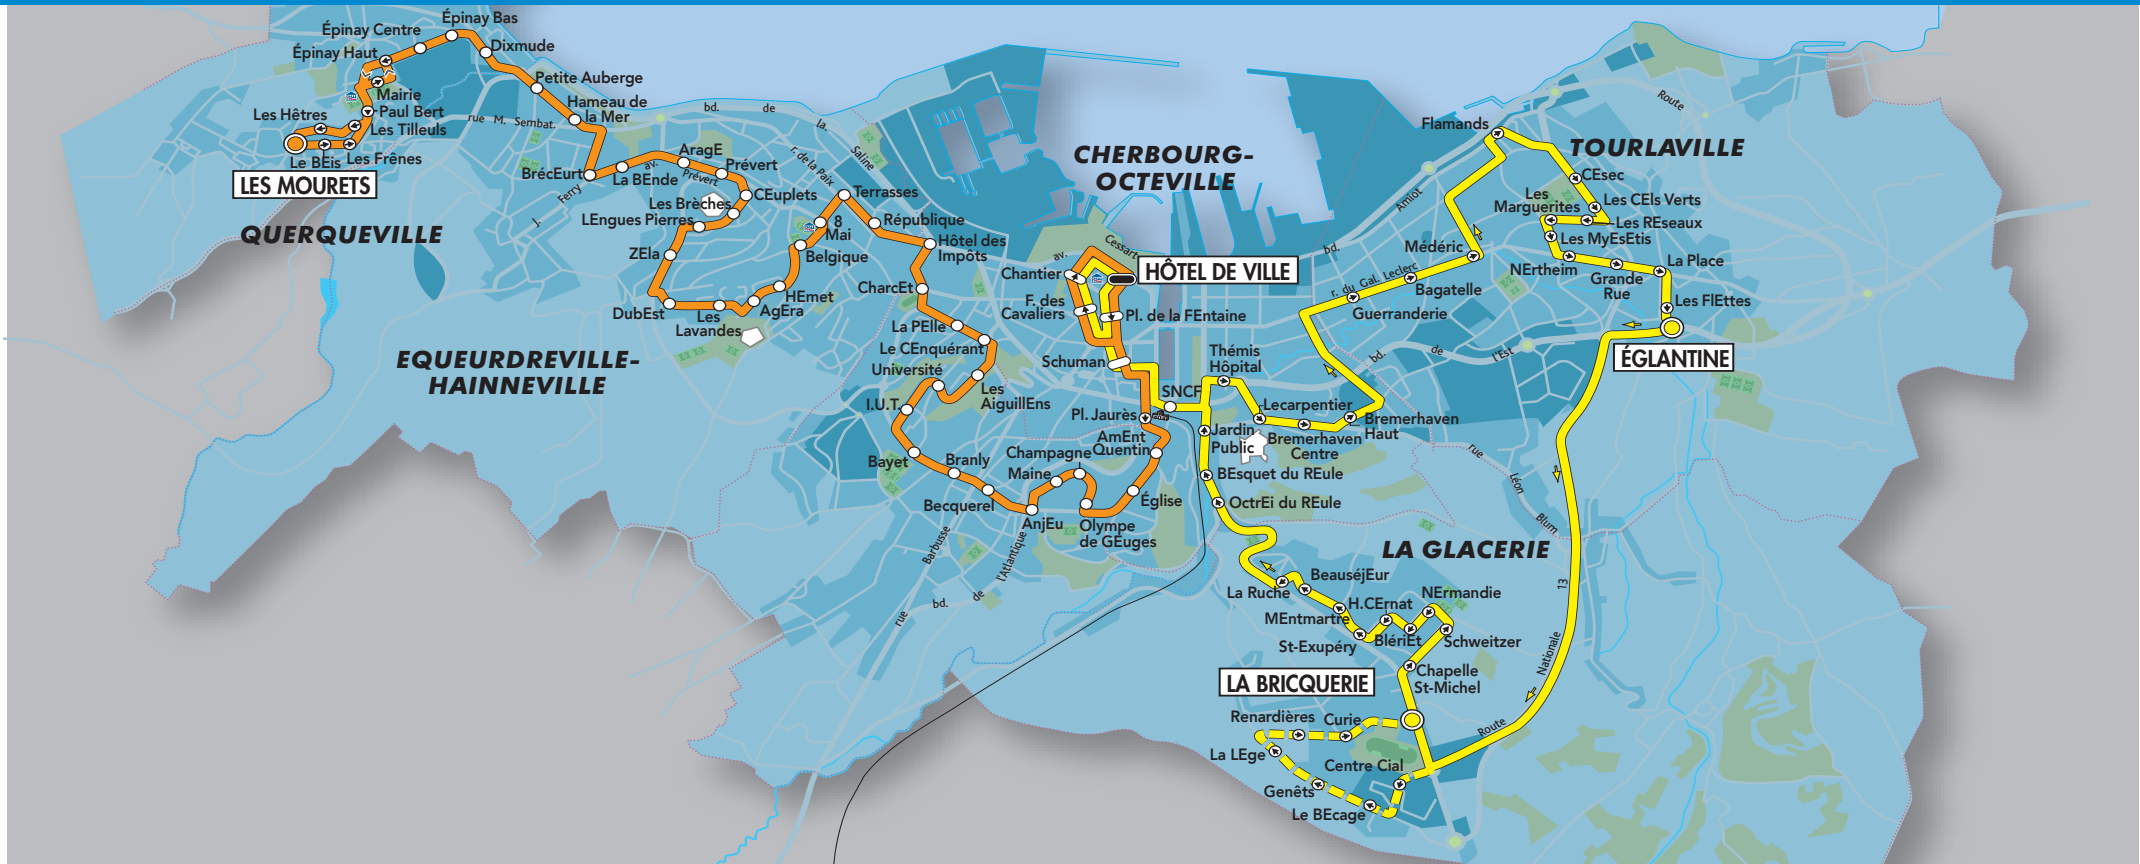

Zéphir de nuit

Zéphir de nuit circule uniquement les vendredis et samedis soir. Il ne circule pas les jours fériés.

Querqueville> Equeurdreville>Cherbourg

Vendredi et samedi	
Les Mourets	21:05
Dixmude	21:11
Brécourt	21:16
Terrasses	21:26
I.U.T.	21:34
O. de Gouges	21:42
Schuman	21:49
Hôtel de ville	21:54

Cherbourg> Equeurdreville>Querqueville

Vendredi et samedi		
Hôtel de Ville	23:25	1:26
Schuman	23:29	1:30
O. de Gouges	23:35	1:36
I.U.T.	23:42	1:43
Terrasses	23:51	1:52
Brécourt	00:01	2:02
Dixmude	00:06	2:07
Les Mourets	00:12	2:13

Cherbourg>Tourlaville> La Glacerie>Cherbourg

Vendredi et samedi (1)			
Hôtel de Ville	-	22:00	00:27
Schuman	-	22:04	00:31
SNCF	-	22:07	00:34
Bremerhaven Centre	-	22:11	00:38
Médéric	-	22:17	00:44
Flamands	-	22:21	00:48
Eglantine	20:15	22:30	0:57
Bricquerie	20:30	22:40	1:07
Octroi du Roule	20:40	22:49	1:16
SNCF	20:43	22:52	1:20
Schuman	20:46	22:55	1:22
Hôtel de Ville	20:51	-	-

(1) Dessert le centre commercial de La Glacerie à 20:25 et poursuit en desservant les arrêts de la ligne 4.