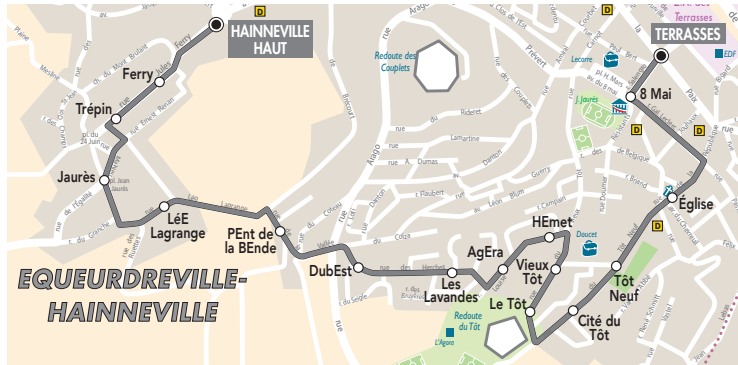

Du lundi au vendredi

La Marche > Epinay Centre > Schuman

La Marche	Mt Faucon	Épinay Centre	Correspondance ligne 5 à Epinay Centre	Terrasses	Schuman
8:50	8:52	8:55	8:58	9:09	9:23
13:50	13:52	13:55	13:57	14:08	14:22

Schuman > Epinay Centre > La Marche

Schuman	Terrasses	Épinay Centre	Correspondance Itinéo à Epinay Centre	Mt Faucon	La Marche
11:15	11:26	11:35	11:40	11:42	11:44
18:08	18:20	18:31	18:36	18:38	18:40

Le samedi

La Marche > Epinay Centre > Schuman

La Marche	Mt Faucon	Épinay Centre	Correspondance ligne 5 à Epinay Centre	Terrasses	Schuman
9:05	9:08	9:10	9:14	9:25	9:36
13:50	13:53	13:55	13:58	14:09	14:21

Schuman > Epinay Centre > La Marche

Schuman	Terrasses	Épinay Centre	Correspondance Itinéo à Epinay Centre	Mt Faucon	La Marche
11:12	11:22	11:33	11:38	11:40	11:42
18:14	18:24	18:35	18:40	18:42	18:44

Du lundi au vendredi

Hainneville Haut > Terrasses > Schuman