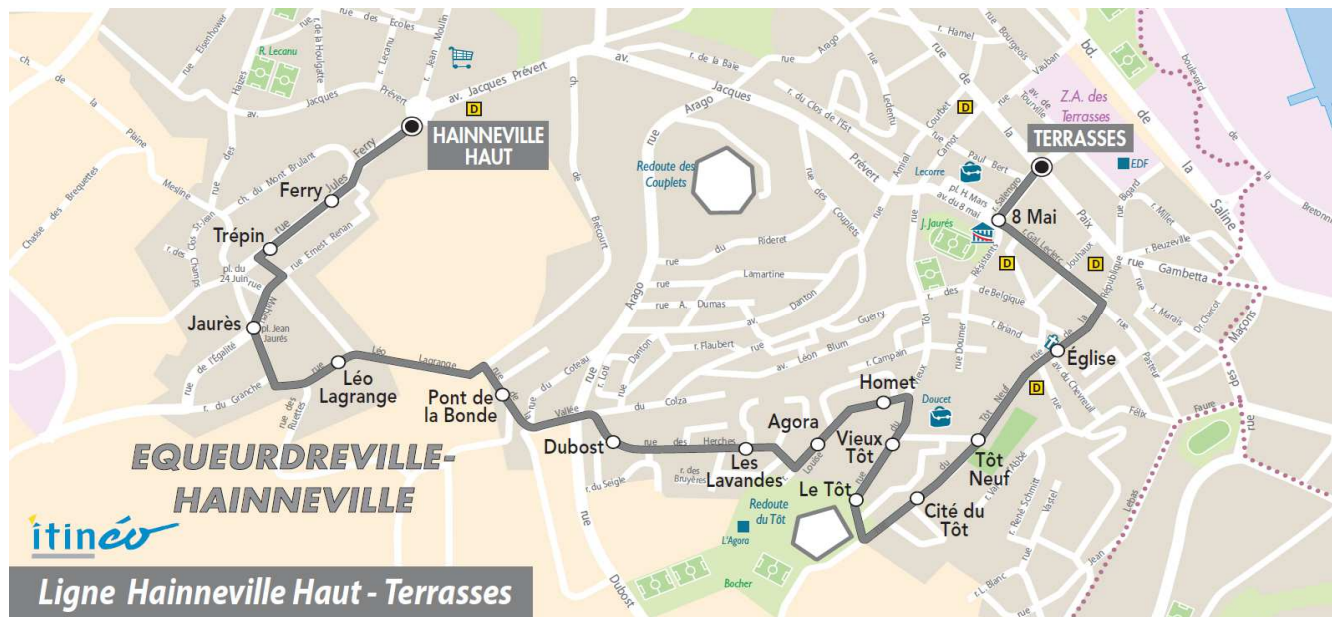

ARRET : **HAINNEVILLE-HAUT**

Horaires valables du **03/07/2017** au **03/09/2017**

**Du LUNDI au VENDREDI**

06	07	08	09	10	11	12	13	14	15	16	17	18	19	20
		05	10				18		09					

**Point(s) de vente le(s) plus proche(s):**  
 Tabac - LE HAGUE DICK - 5 rue Général De Gaulle - Equeurdreville