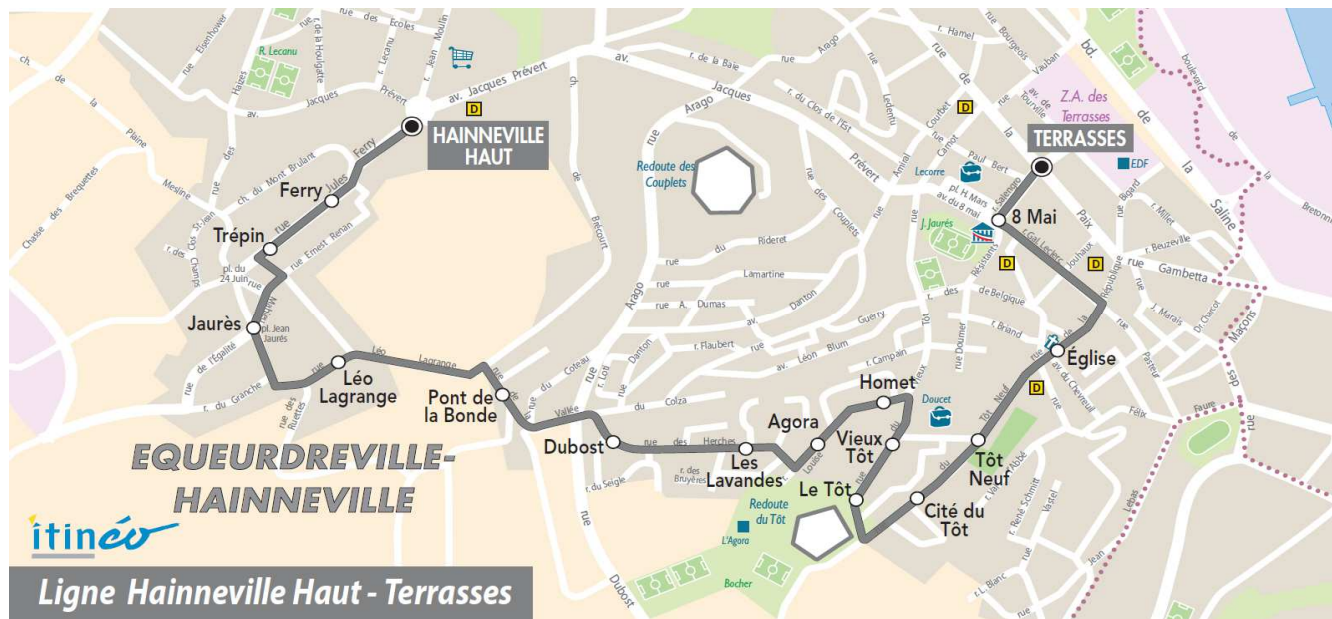

**Du LUNDI au VENDREDI**

06	07	08	09	10	11	12	13	14	15	16	17	18	19	20
					24	26				47		31		

**Point(s) de vente le(s) plus proche(s):**  
Tabac - Bar du stade 1 place Hippolyte Mars - Equeurdreville

**Note(s) de renvoi:**