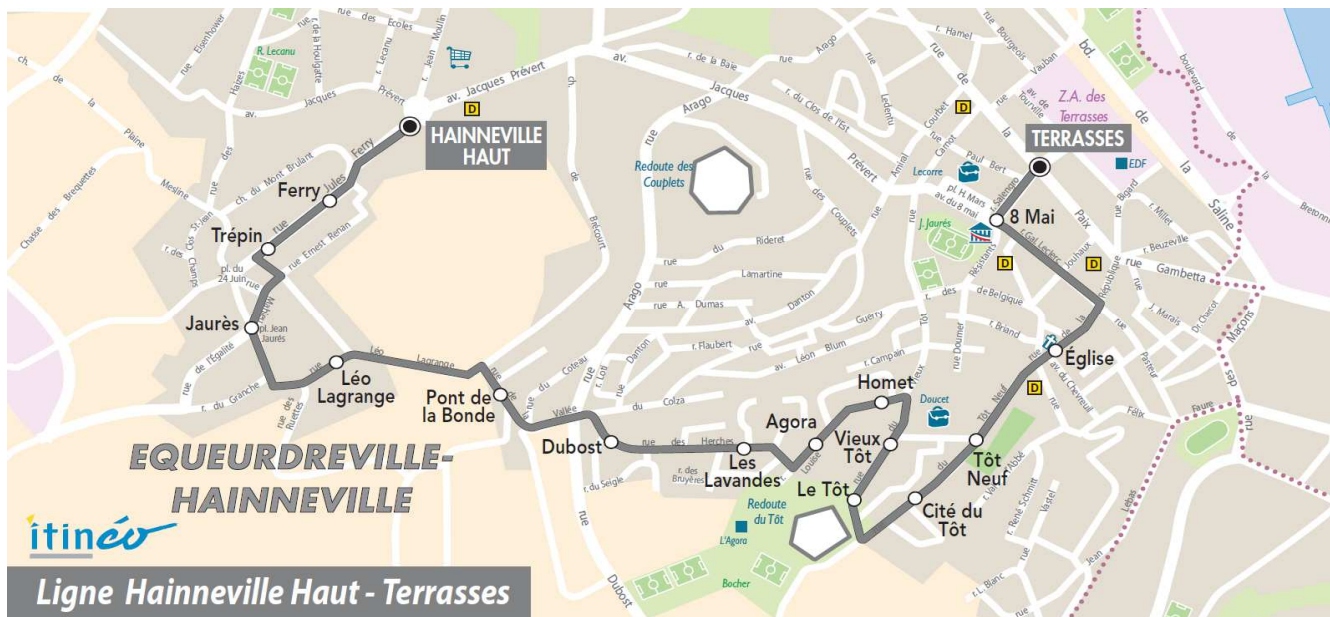

**Du LUNDI au VENDREDI**

06	07	08	09	10	11	12	13	14	15	16	17	18	19	20
		14	19				25		18					

**Point(s) de vente le(s) plus proche(s):**  
 Tabac - Le Silverick - 122 rue de la Paix - Equeurdreville

**Note(s) de renvoi:**