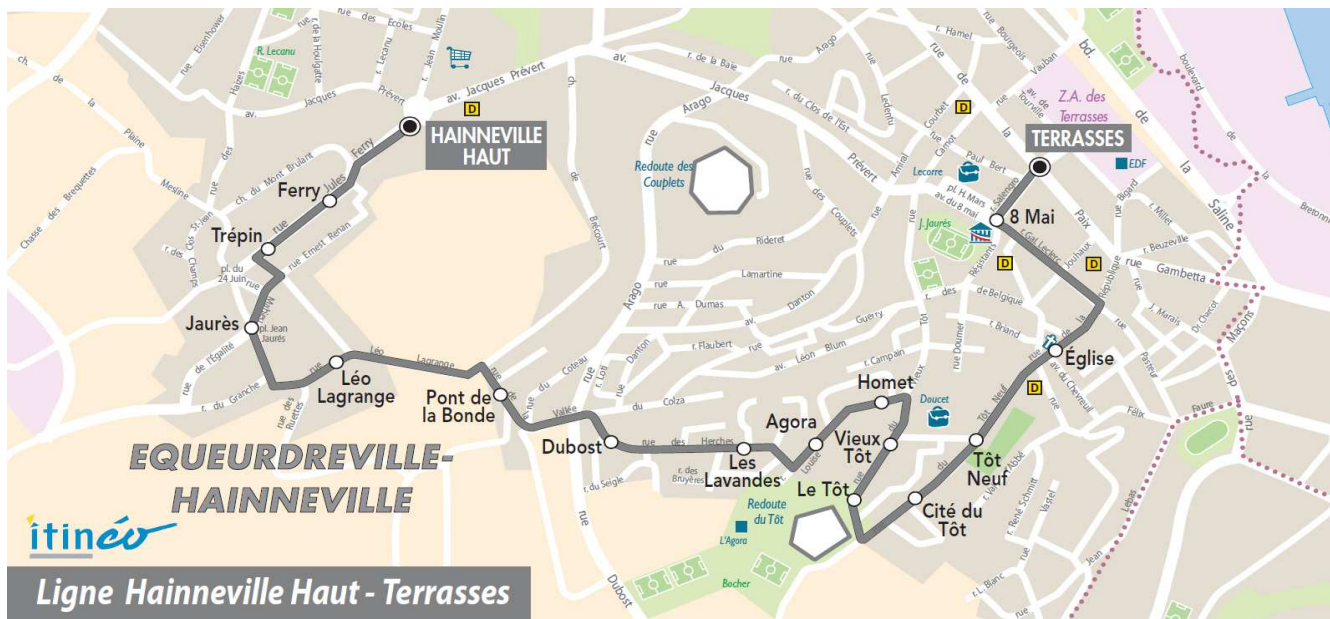

**Du LUNDI au VENDREDI**

06	07	08	09	10	11	12	13	14	15	16	17	18	19	20
					28	30				51		35		

**Point(s) de vente le(s) plus proche(s):**  
 Tabac - Le Silverick - 122 rue de la Paix - Equeurdreville

**Note(s) de renvoi:**

+ d'infos :

ARRET : **HOMET**

Horaires valables du 03/07/2017 au 03/09/2017

**Du LUNDI au VENDREDI**

06	07	08	09	10	11	12	13	14	15	16	17	18	19	20
					29	31				52		36		

**Point(s) de vente le(s) plus proche(s):**  
Tabac - Le Silverick - 122 rue de la Paix - Equeurdreville