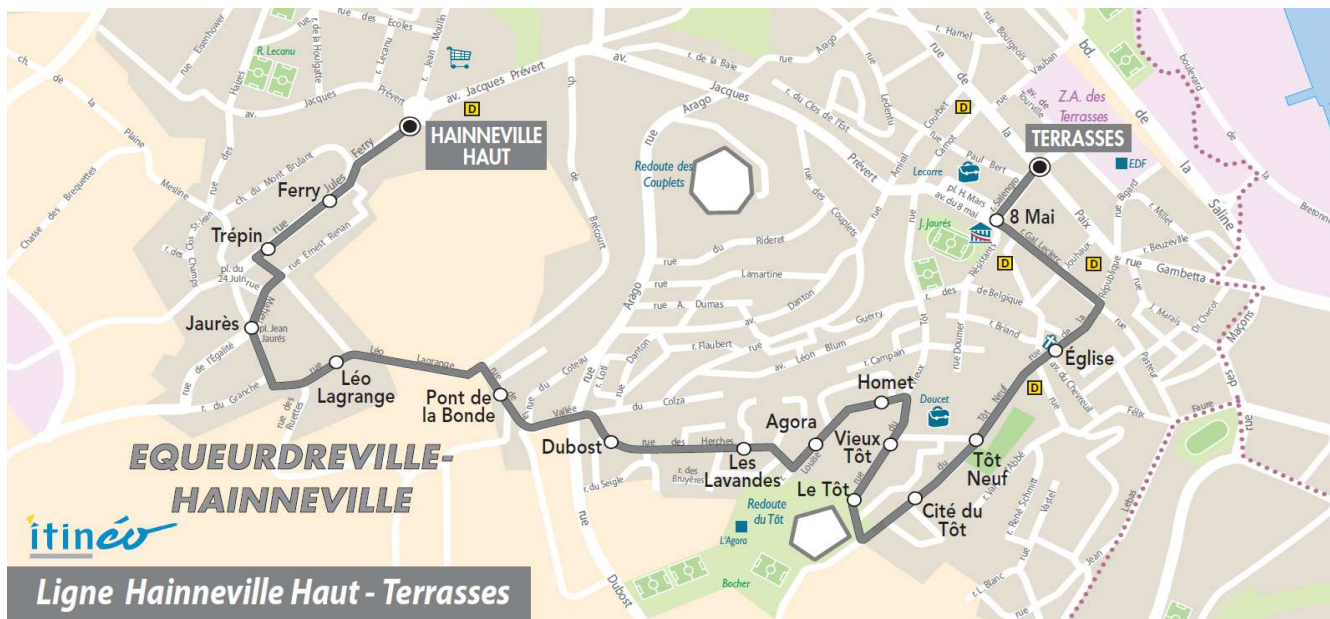

ARRET : **EGLISE**

Horaires valables du 03/07/2017 au 03/09/2017

Du LUNDI au VENDREDI

06	07	08	09	10	11	12	13	14	15	16	17	18	19	20
					25	27				48		32		

Point(s) de vente le(s) plus proche(s):
Tabac - Le Silverick - 122 rue de la Paix - Equeurdreville

Note(s) de renvoi:

Le SAMEDI

06	07	08	09	10	11	12	13	14	15	16	17	18	19	20
					25	27				48		32		

DIMANCHE et JOURS FERIES

09	10	11	12	13	14	15	16	17	18	19	20
				Aucun horaire							

Faire signe au conducteur de TAXI

+ d'infos :