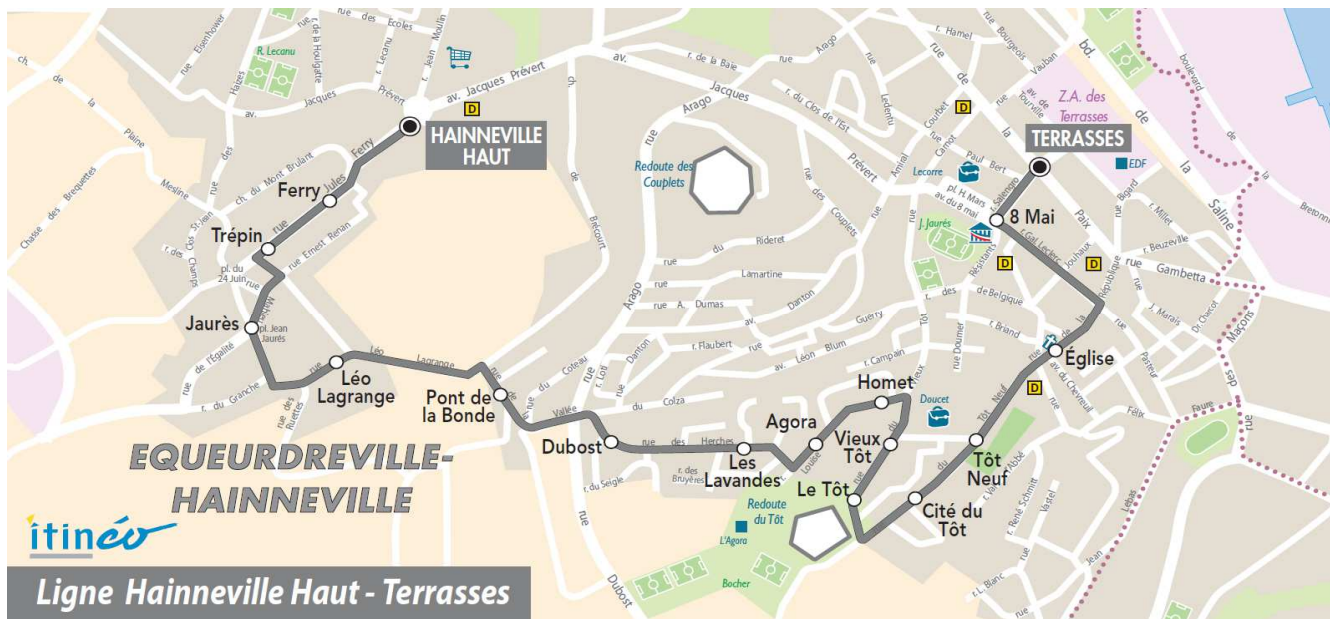

**Du LUNDI au VENDREDI**

06	07	08	09	10	11	12	13	14	15	16	17	18	19	20
		18	22				29		22					

**Point(s) de vente le(s) plus proche(s):**  
 Tabac - Le Silverick - 122 rue de la Paix - Equeurdreville

**Note(s) de renvoi:**