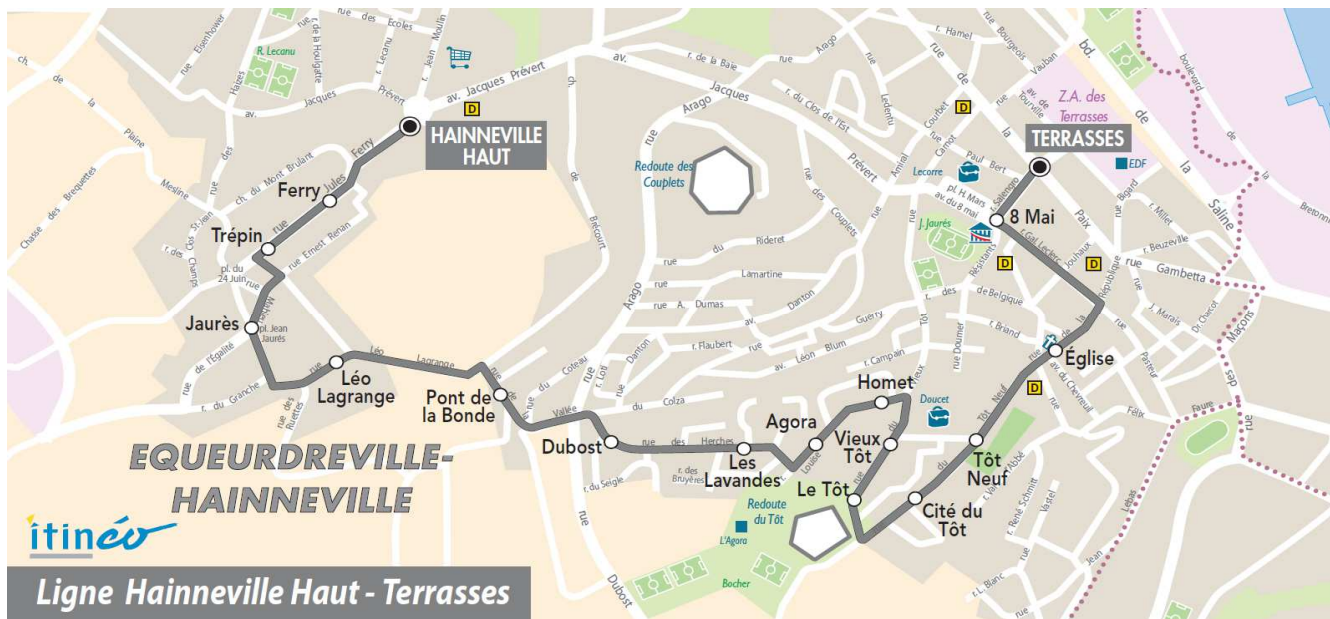

**Du LUNDI au VENDREDI**

06	07	08	09	10	11	12	13	14	15	16	17	18	19	20
		16	21				28		20					

**Point(s) de vente le(s) plus proche(s):**  
Tabac - Le Silverick - 122 rue de la Paix - Equeurdreville

**Note(s) de renvoi:**