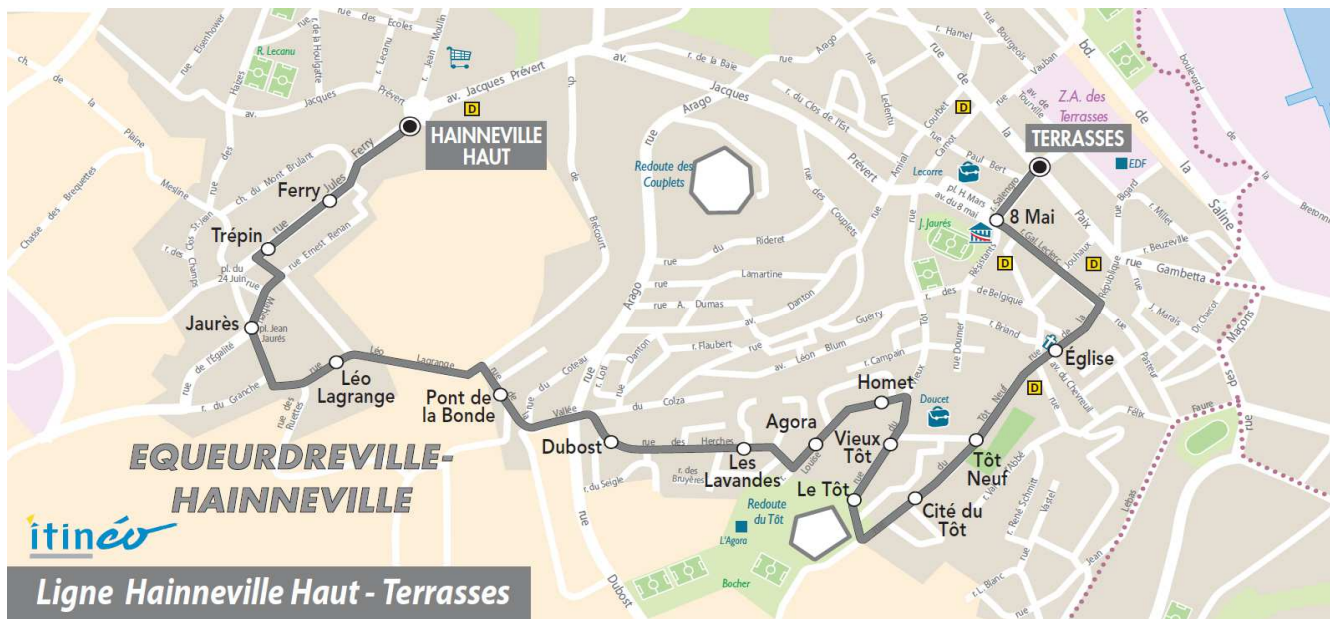

**Du LUNDI au VENDREDI**

06	07	08	09	10	11	12	13	14	15	16	17	18	19	20
		15	20				28		19					

**Point(s) de vente le(s) plus proche(s):**  
 Tabac - Le Silverick - 122 rue de la Paix - Equeurdreville

**Note(s) de renvoi:**