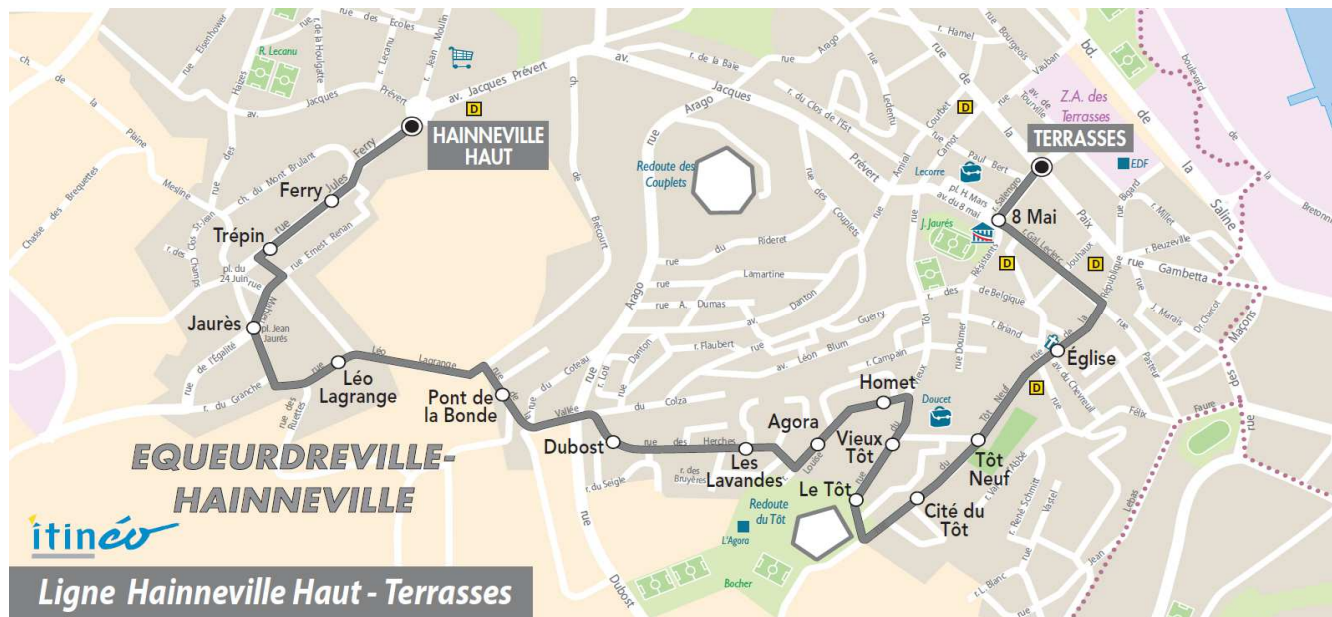

**Du LUNDI au VENDREDI**

06	07	08	09	10	11	12	13	14	15	16	17	18	19	20
		11	16				24		15					

**Point(s) de vente le(s) plus proche(s):**  
Tabac - Le Silverick - 122 rue de la Paix - Equeurdreville

**Note(s) de renvoi:**