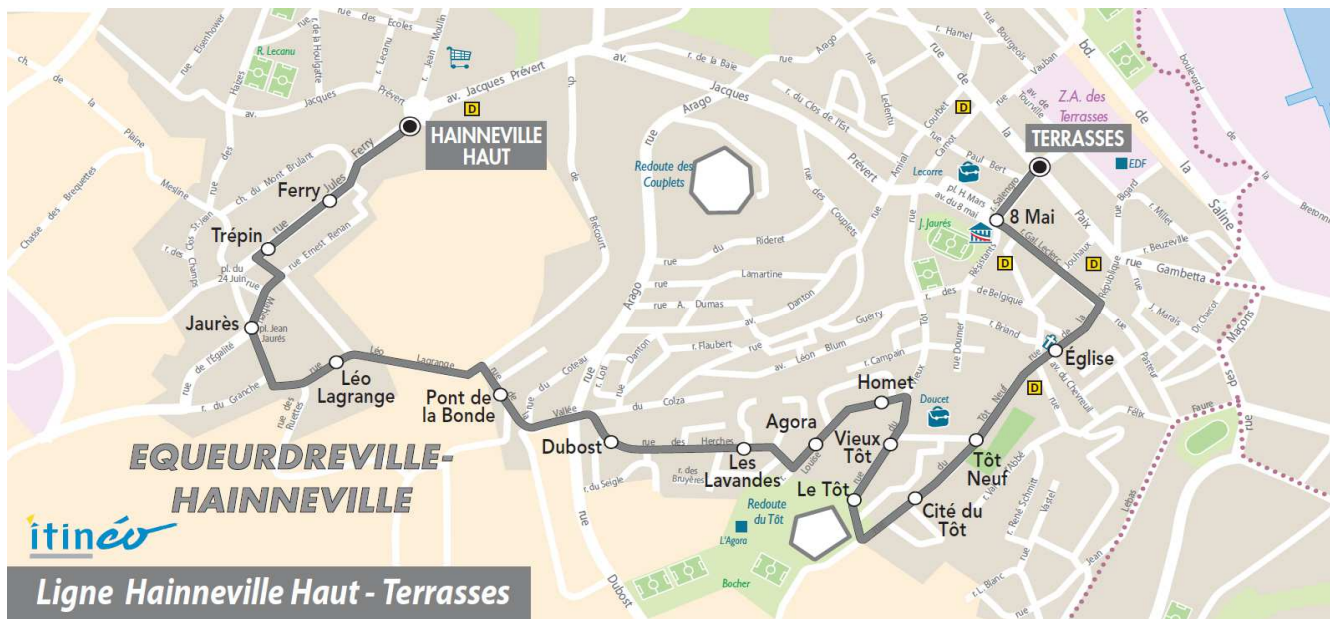

ARRET : **TOT NEUF**

Horaires valables du **03/07/2017** au **03/09/2017**

Ligne Hainneville Haut - Terrasses

Du LUNDI au VENDREDI

06	07	08	09	10	11	12	13	14	15	16	17	18	19	20
					26	28				49		33		

Point(s) de vente le(s) plus proche(s):

Tabac - Le Silverick - 122 rue de la Paix - Equeurdreville

Note(s) de renvoi:

Le SAMEDI

06	07	08	09	10	11	12	13	14	15	16	17	18	19	20
					26	28				49		33		

DIMANCHE et JOURS FERIES

09	10	11	12	13	14	15	16	17	18	19	20
				Aucun horaire							

Faire signe au conducteur de TAXI

+ d'infos :

zephirbus.com

zephirbus.mobi

@zephir_actu

Service client N°Azur 0 810 810 050

PRIX APPEL LOCAL