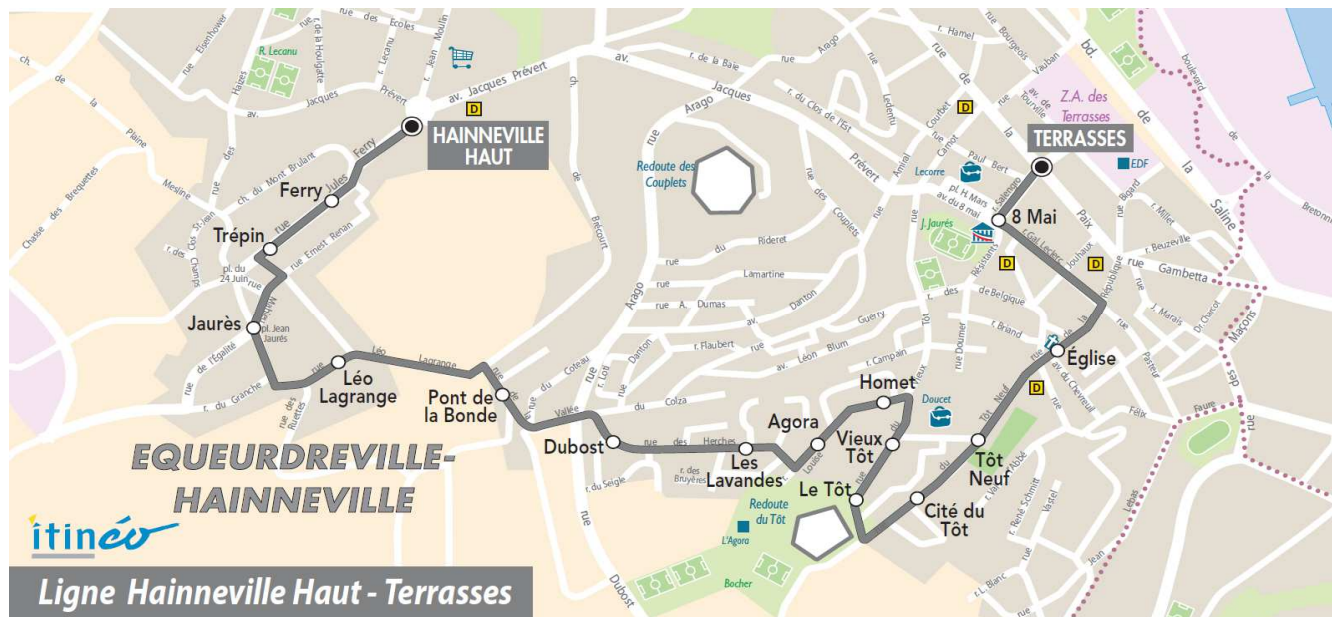

**Du LUNDI au VENDREDI**

06	07	08	09	10	11	12	13	14	15	16	17	18	19	20
		06	11				19		10					

**Point(s) de vente le(s) plus proche(s):**  
 Tabac - LE HAGUE DICK - 5 rue Général De Gaulle - Equeurdreville