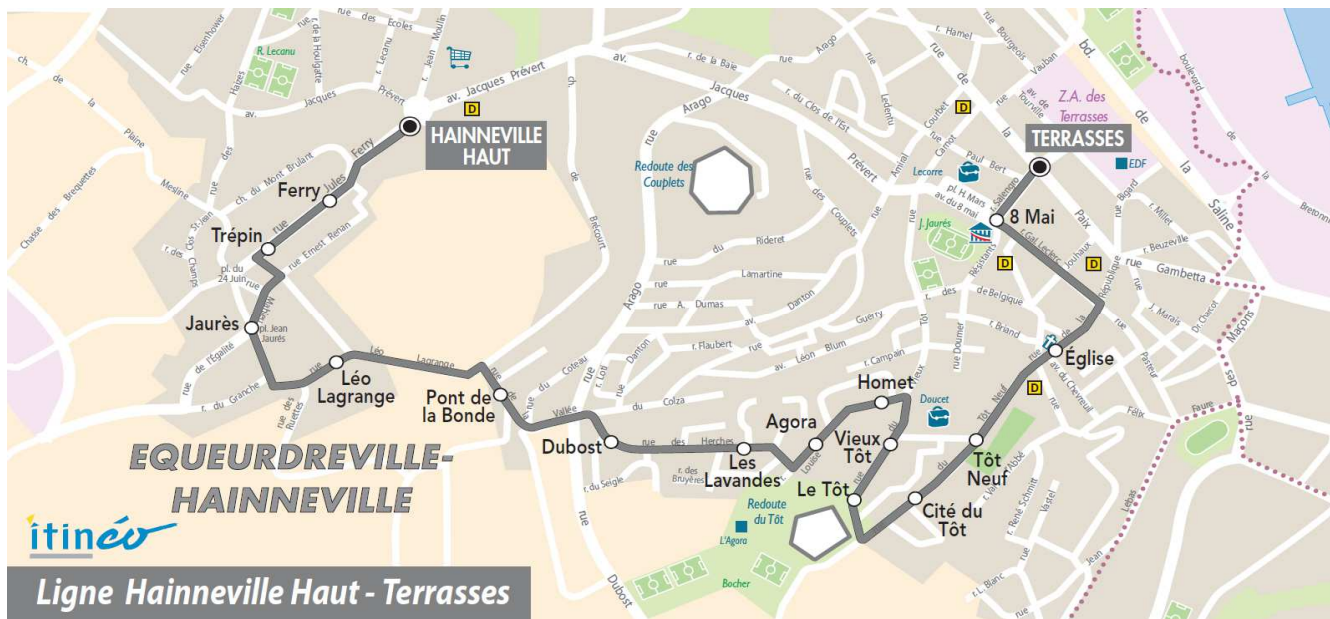

**Du LUNDI au VENDREDI**

06	07	08	09	10	11	12	13	14	15	16	17	18	19	20
					30	32				53		37		

**Point(s) de vente le(s) plus proche(s):**  
 Tabac - Le Silverick - 122 rue de la Paix - Equeurdreville

**Note(s) de renvoi:**