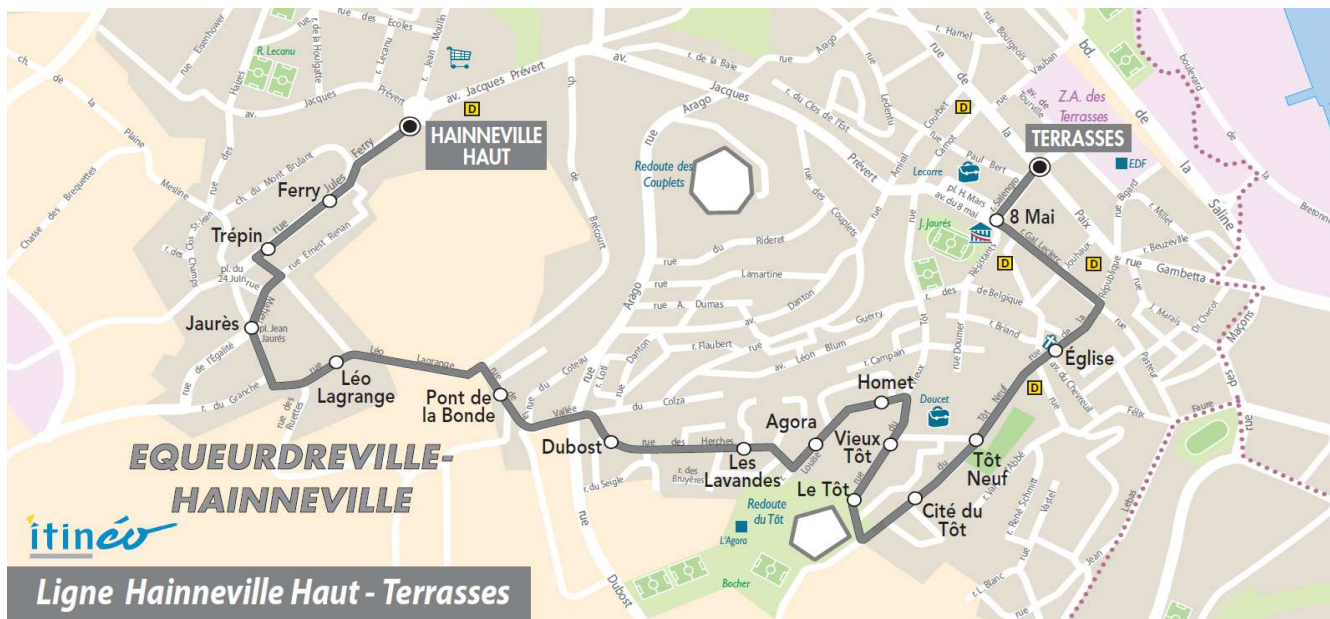

**Du LUNDI au VENDREDI**

06	07	08	09	10	11	12	13	14	15	16	17	18	19	20
		14	19				25		18					

**Point(s) de vente le(s) plus proche(s):**  
 Tabac - Le Silverick - 122 rue de la Paix - Equeurdreville

**Note(s) de renvoi:**