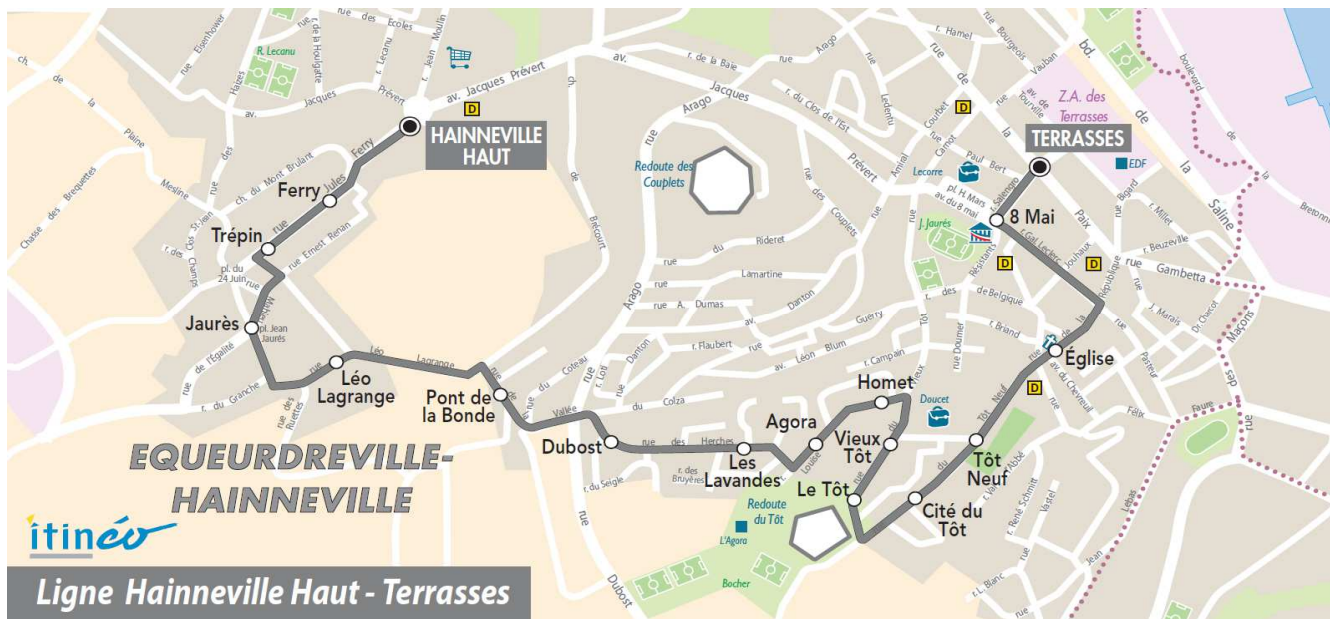

**Du LUNDI au VENDREDI**

06	07	08	09	10	11	12	13	14	15	16	17	18	19	20
					28	30				51		35		

**Point(s) de vente le(s) plus proche(s):**  
 Tabac - Le Silverick - 122 rue de la Paix - Equeurdreville

**Note(s) de renvoi:**