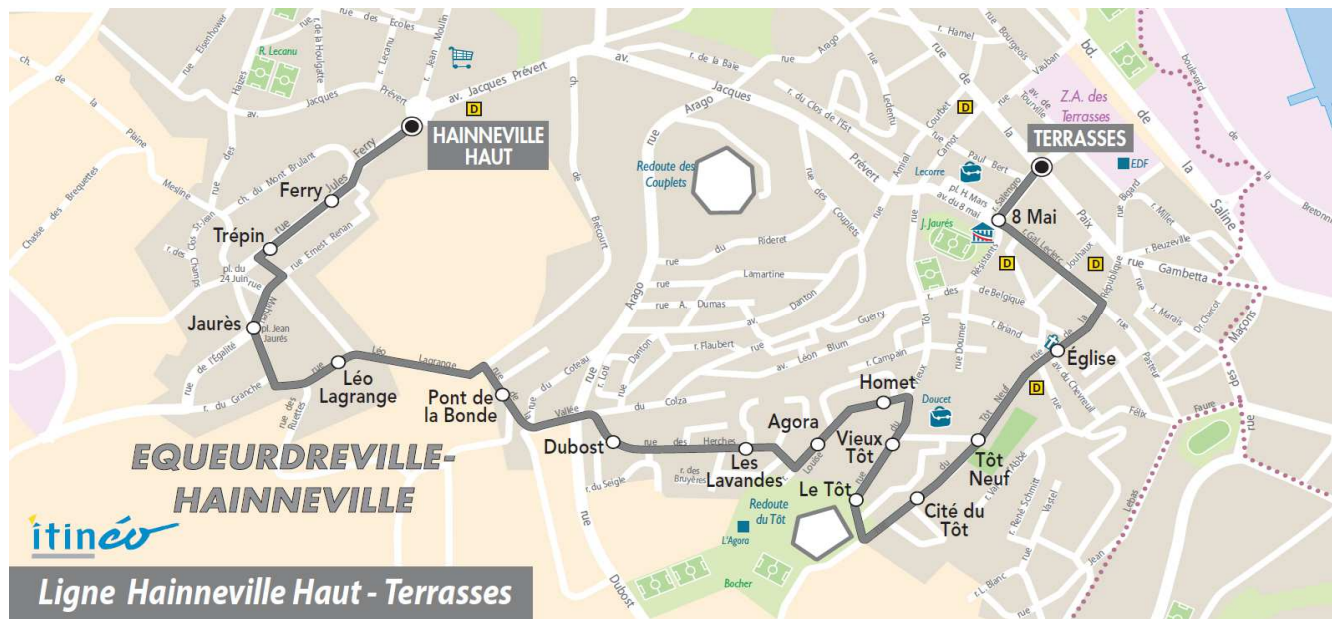

**Du LUNDI au VENDREDI**

06	07	08	09	10	11	12	13	14	15	16	17	18	19	20
		09	14				22		13					

**Point(s) de vente le(s) plus proche(s):**  
Tabac - LE HAGUE DICK - 5 rue Général De Gaulle - Equeurdreville

+ d'infos :

ARRET : **PONT DE LA BONDE**

Horaires valables du **03/07/2017** au **03/09/2017**

**Du LUNDI au VENDREDI**

06	07	08	09	10	11	12	13	14	15	16	17	18	19	20
		10	15				23		14					

**Point(s) de vente le(s) plus proche(s):**  
 Tabac - LE HAGUE DICK - 5 rue Général De Gaulle - Equeurdreville