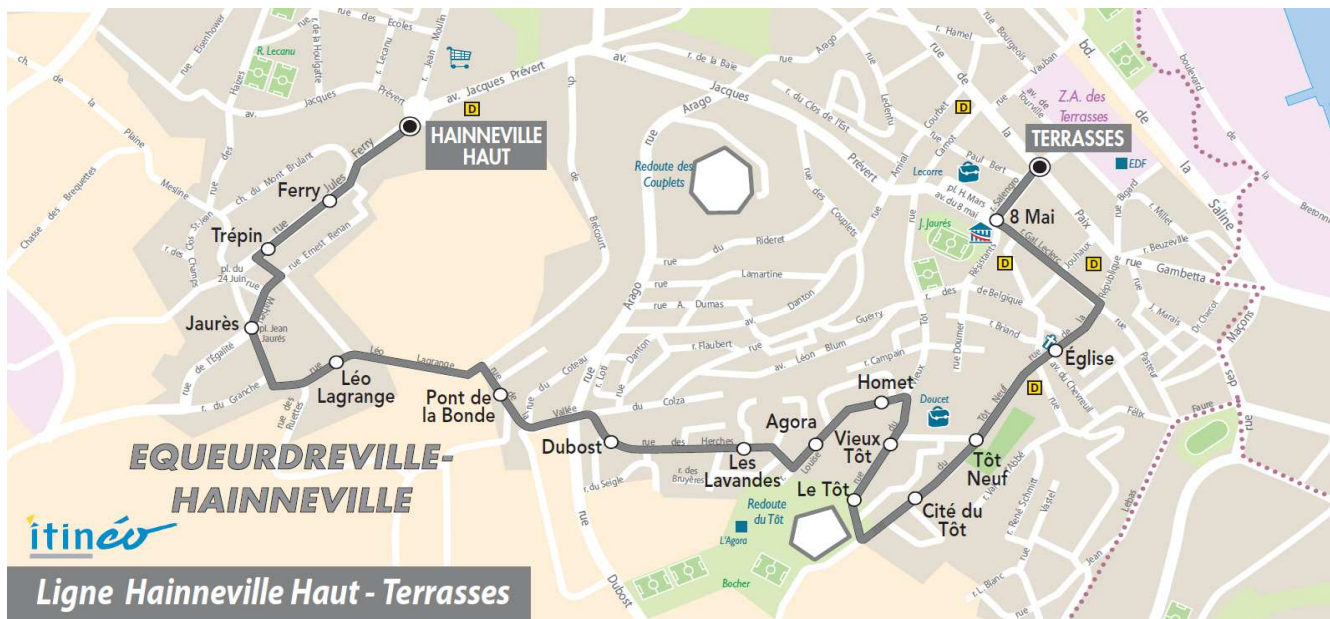

**Du LUNDI au VENDREDI**

06	07	08	09	10	11	12	13	14	15	16	17	18	19	20
					34	36				57		41		

**Point(s) de vente le(s) plus proche(s):**  
 Tabac - LE HAGUE DICK - 5 rue Général De Gaulle - Equeurdreville

+ d'infos :

ARRET : **JAURES**

Horaires valables du **03/07/2017** au **03/09/2017**

**Du LUNDI au VENDREDI**

06	07	08	09	10	11	12	13	14	15	16	17	18	19	20
					35	37				58		42		

**Point(s) de vente le(s) plus proche(s):**  
Tabac - LE HAGUE DICK - 5 rue Général De Gaulle - Equeurdreville