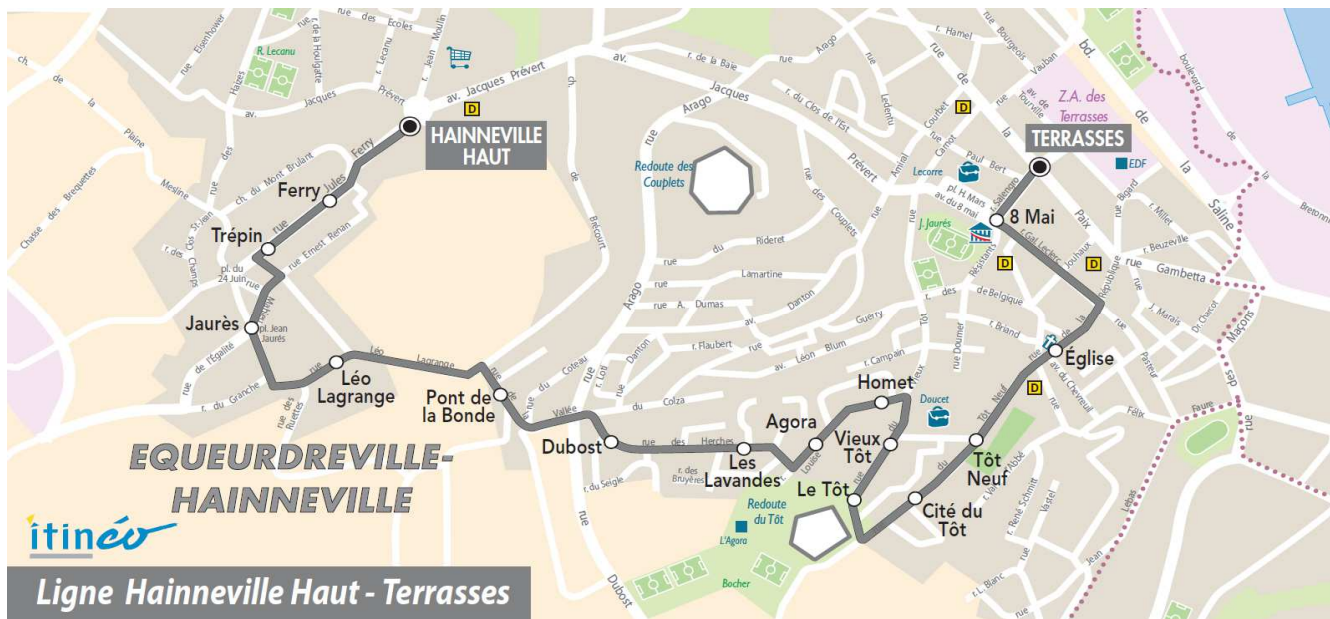

**Du LUNDI au VENDREDI**

06	07	08	09	10	11	12	13	14	15	16	17	18	19	20
					23	25				46		30		

**Point(s) de vente le(s) plus proche(s):**  
 Tabac - Le Silverick - 122 rue de la Paix - Equeurdreville

**Note(s) de renvoi:**