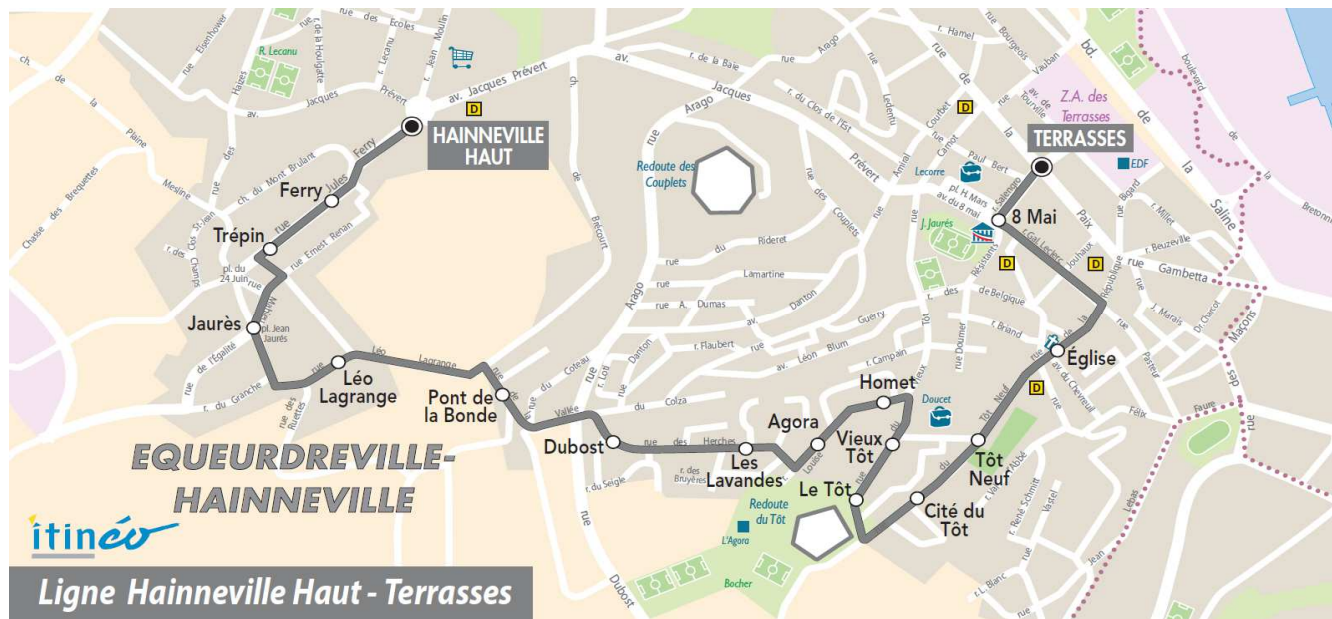

**Du LUNDI au VENDREDI**

06	07	08	09	10	11	12	13	14	15	16	17	18	19	20
		12	17				24		16					

**Point(s) de vente le(s) plus proche(s):**  
 Tabac - Le Silverick - 122 rue de la Paix - Equeurdreville

**Note(s) de renvoi:**