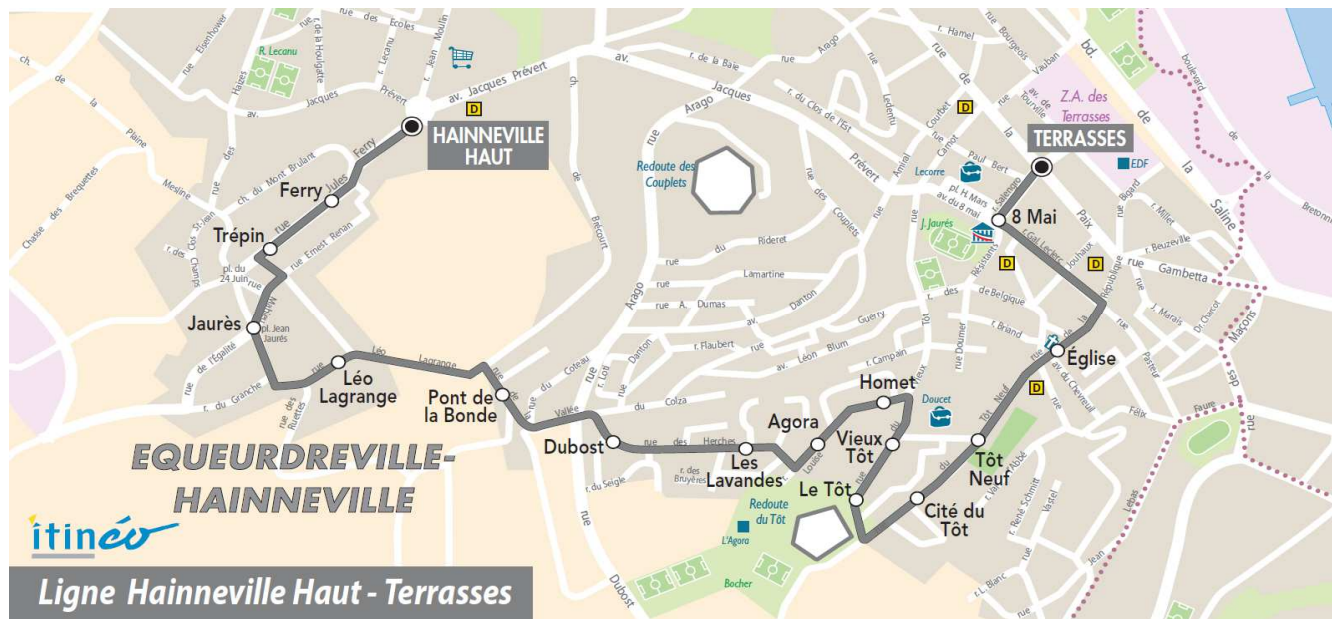

Point(s) de vente le(s) plus proche(s):

Tabac - Le Silverick - 122 rue de la Paix - Equeurdreville

Note(s) de renvoi:

**Le SAMEDI**

06	07	08	09	10	11	12	13	14	15	16	17	18	19	20
					26	28				49		33		

**DIMANCHE et JOURS FERIES**

**ARRET : CITE DU TOT**

**Horaires valables du 03/07/2017 au 03/09/2017**

**Du LUNDI au VENDREDI**

06	07	08	09	10	11	12	13	14	15	16	17	18	19	20
					27	29				50		34		

**Point(s) de vente le(s) plus proche(s):**  
Tabac - Le Silverick - 122 rue de la Paix - Equeurdreville