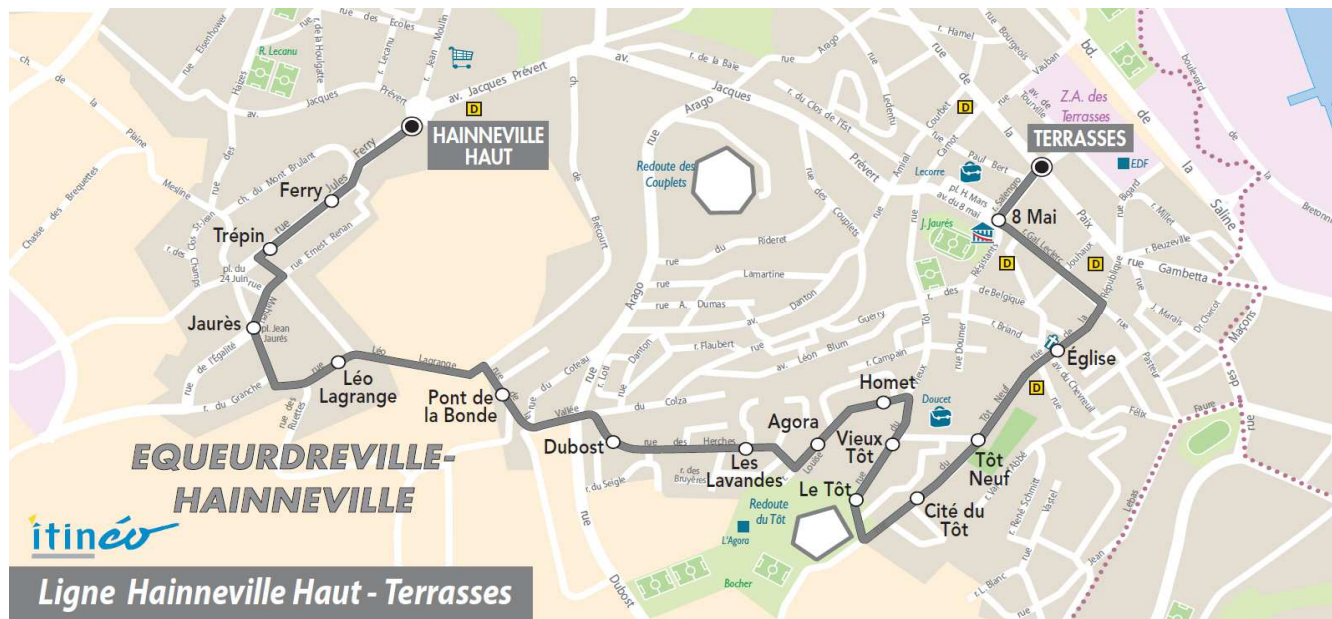

**Du LUNDI au VENDREDI**

06	07	08	09	10	11	12	13	14	15	16	17	18	19	20
					33	35				56		40		

**Point(s) de vente le(s) plus proche(s):**  
Tabac - LE HAGUE DICK - 5 rue Général De Gaulle - Equeurdreville