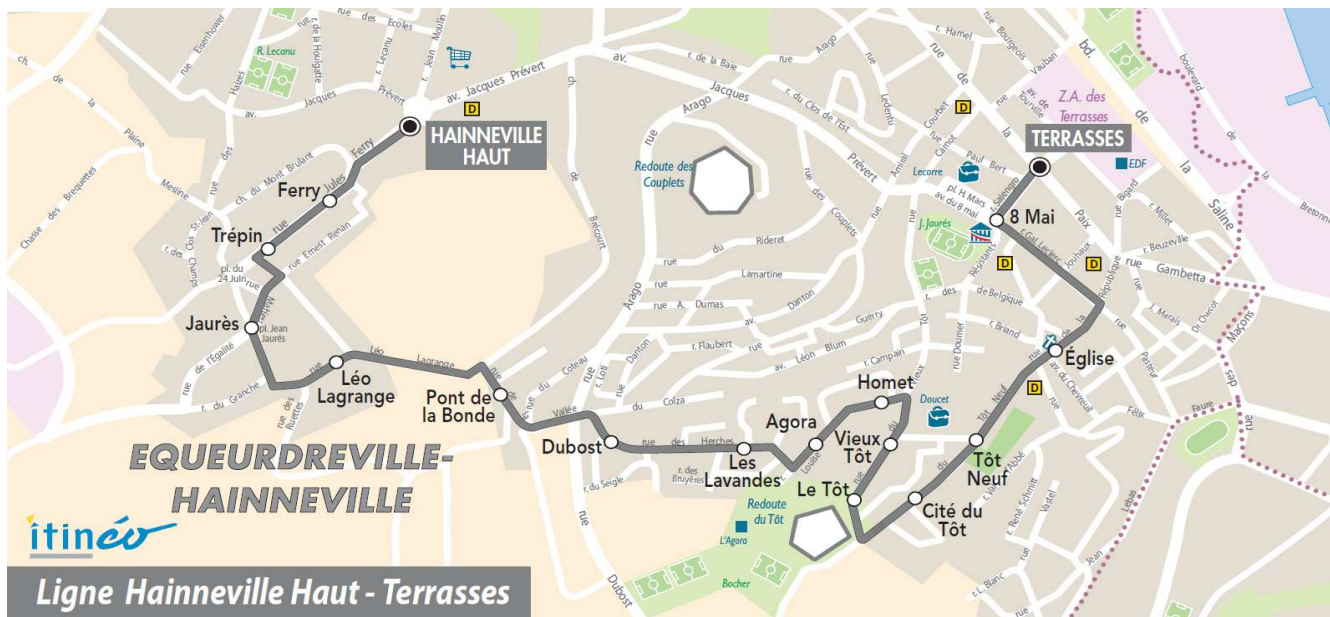

**Du LUNDI au VENDREDI**

06	07	08	09	10	11	12	13	14	15	16	17	18	19	20
					36	38				59		43		

**Point(s) de vente le(s) plus proche(s):**  
 Tabac - LE HAGUE DICK - 5 rue Général De Gaulle - Equeurdreville