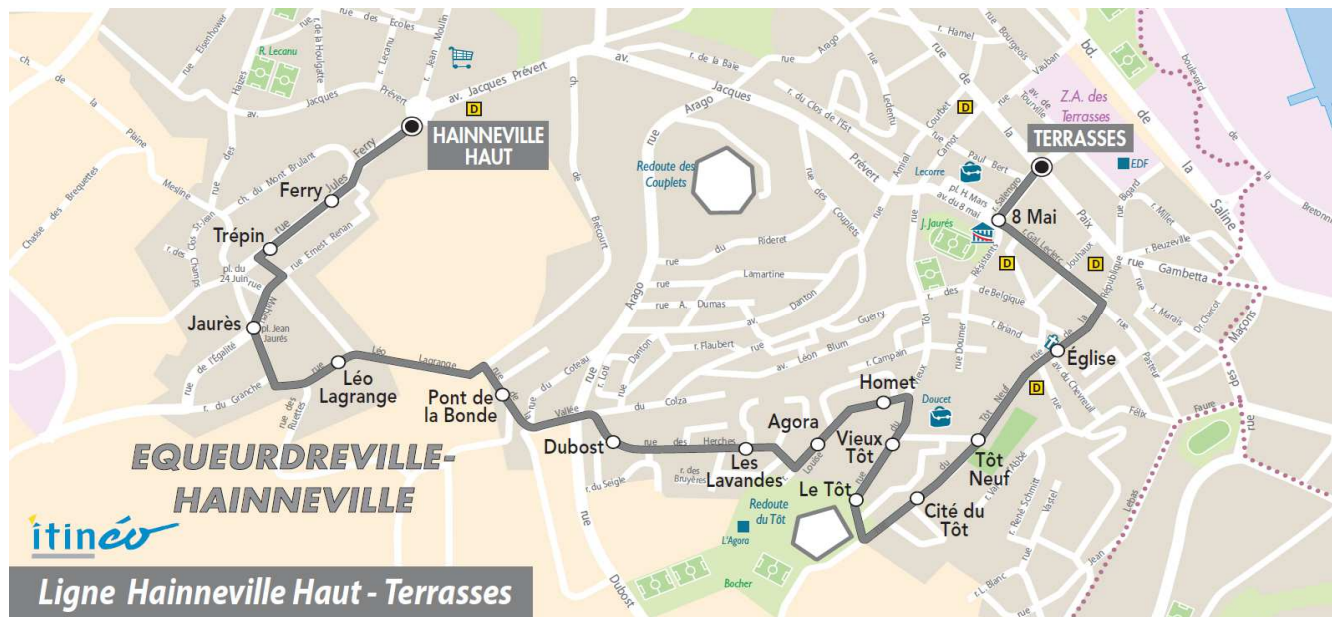

**Du LUNDI au VENDREDI**

06	07	08	09	10	11	12	13	14	15	16	17	18	19	20
		13	18				24		17					

**Point(s) de vente le(s) plus proche(s):**  
 Tabac - Le Silverick - 122 rue de la Paix - Equeurdreville

**Note(s) de renvoi:**