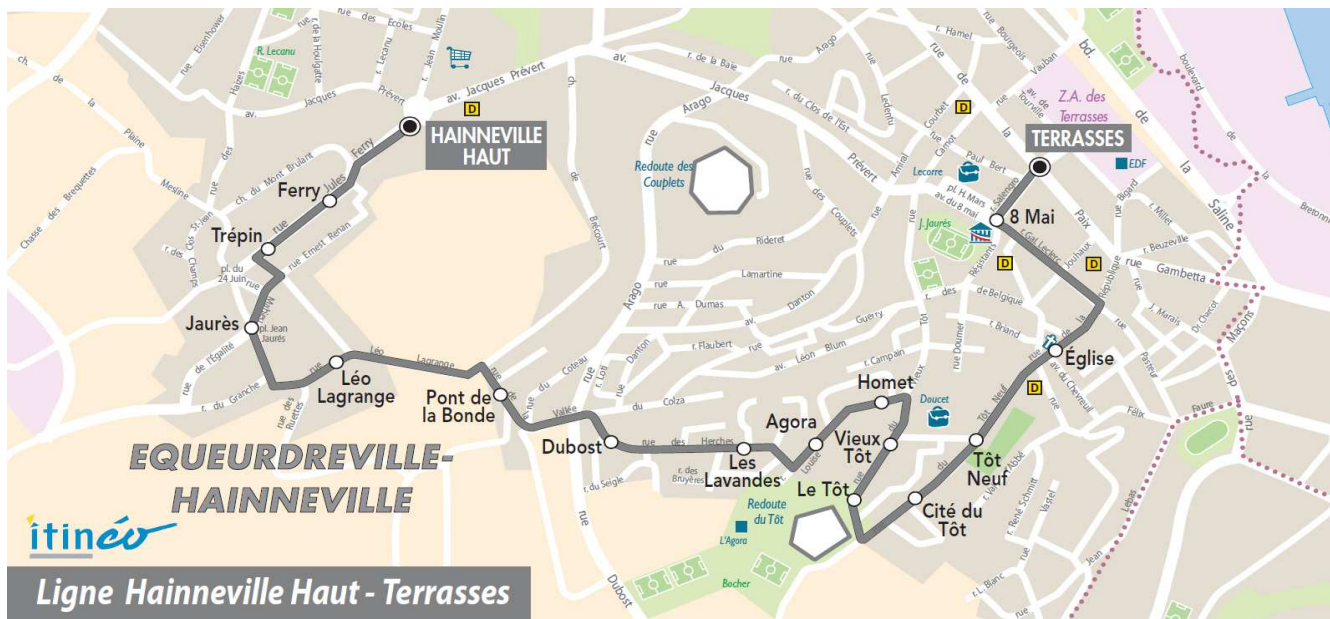

**Du LUNDI au VENDREDI**

06	07	08	09	10	11	12	13	14	15	16	17	18	19	20
					37	39				60		44		

**Point(s) de vente le(s) plus proche(s):**  
 Tabac - LE HAGUE DICK - 5 rue Général De Gaulle - Equeurdreville