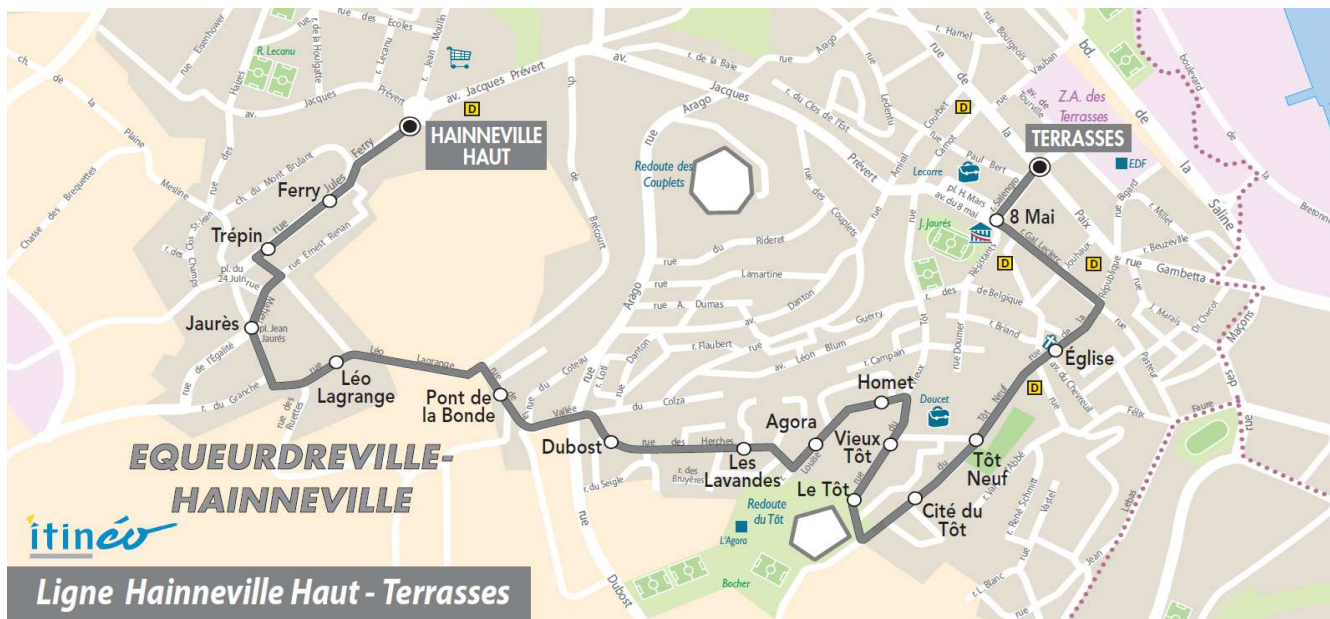

**Du LUNDI au VENDREDI**

06	07	08	09	10	11	12	13	14	15	16	17	18	19	20
					31	33				54		38		

**Point(s) de vente le(s) plus proche(s):**  
 Tabac - Le Silverick - 122 rue de la Paix - Equeurdreville

**Note(s) de renvoi:**

+ d'infos :

ARRET : **DUBOST**

Horaires valables du **03/07/2017** au **03/09/2017**

**Du LUNDI au VENDREDI**

06	07	08	09	10	11	12	13	14	15	16	17	18	19	20
					32	34				55		39		

**Point(s) de vente le(s) plus proche(s):**  
Tabac - Le Silverick - 122 rue de la Paix - Equeurdreville