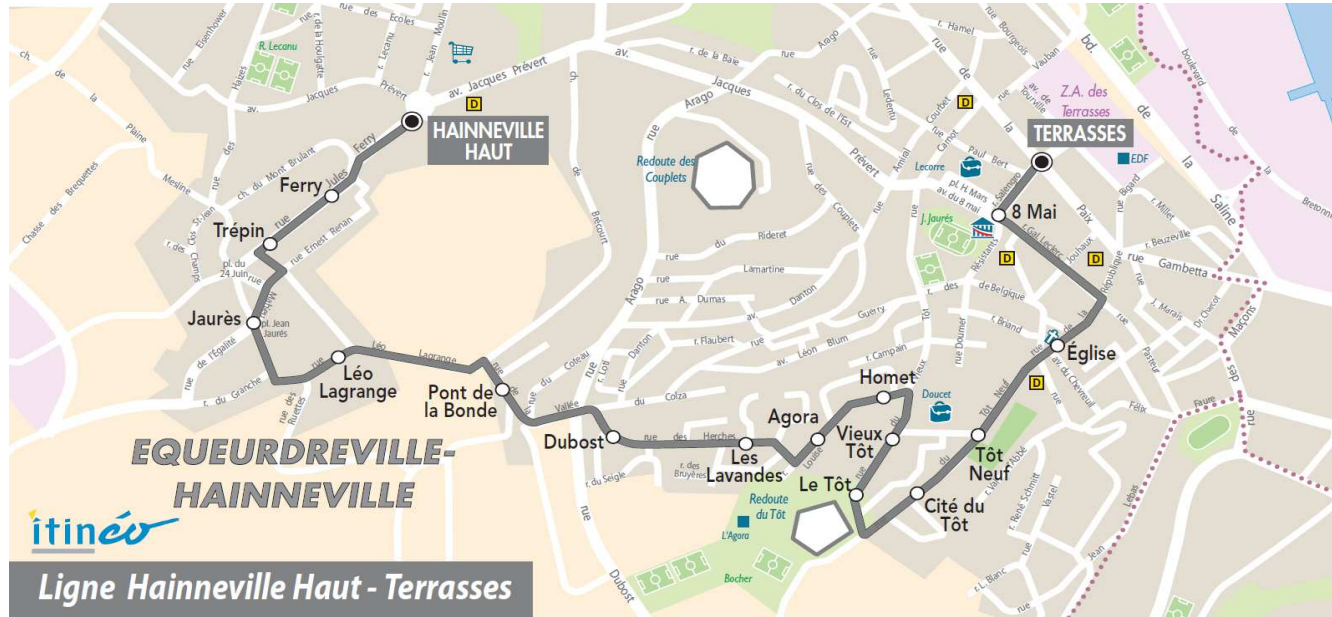

**Du LUNDI au VENDREDI**

06	07	08	09	10	11	12	13	14	15	16	17	18	19	20
		07	12				20		11					

**Point(s) de vente le(s) plus proche(s):**  
Tabac - LE HAGUE DICK - 5 rue Général De Gaulle - Equeurdreville