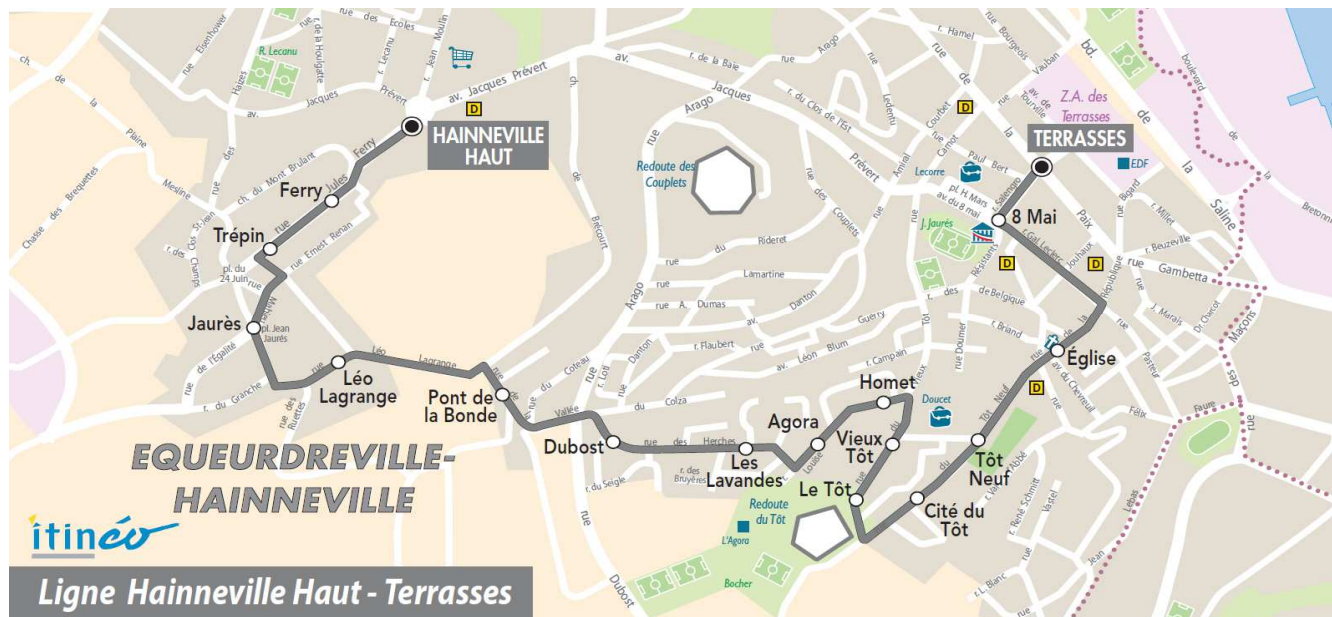

**Du LUNDI au VENDREDI**

06	07	08	09	10	11	12	13	14	15	16	17	18	19	20
		17	22				28		21					

**Point(s) de vente le(s) plus proche(s):**  
 Tabac - Le Silverick - 122 rue de la Paix - Equeurdreville

**Note(s) de renvoi:**