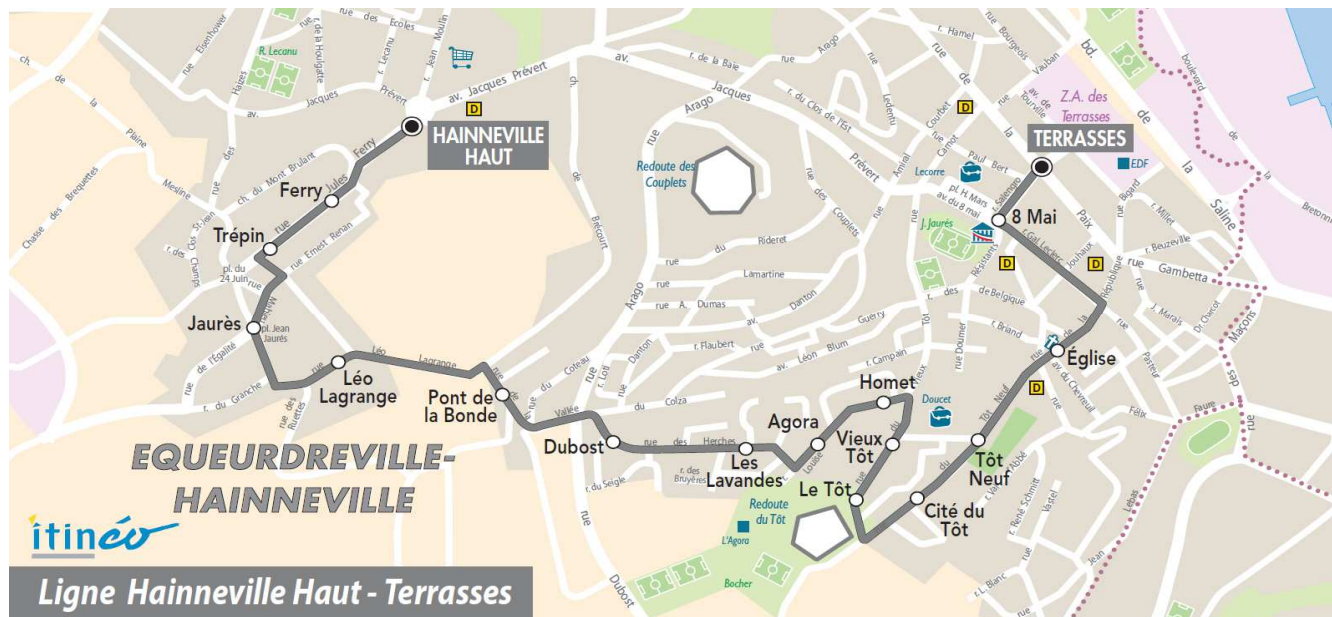

**Du LUNDI au VENDREDI**

06	07	08	09	10	11	12	13	14	15	16	17	18	19	20
					28	30				51		35		

**Point(s) de vente le(s) plus proche(s):**  
 Tabac - Le Silverick - 122 rue de la Paix - Equeurdreville

**Note(s) de renvoi:**