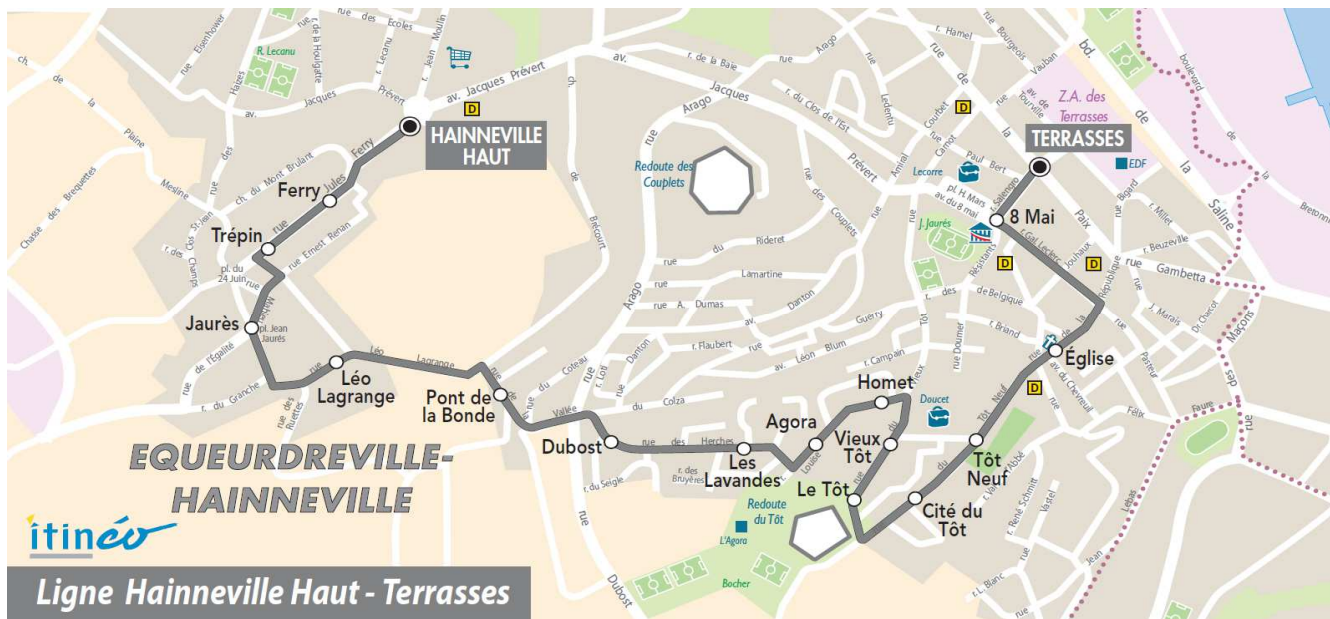

**Du LUNDI au VENDREDI**

06	07	08	09	10	11	12	13	14	15	16	17	18	19	20
		09	14				22		13					

**Point(s) de vente le(s) plus proche(s):**  
Tabac - LE HAGUE DICK - 5 rue Général De Gaulle - Equeurdreville