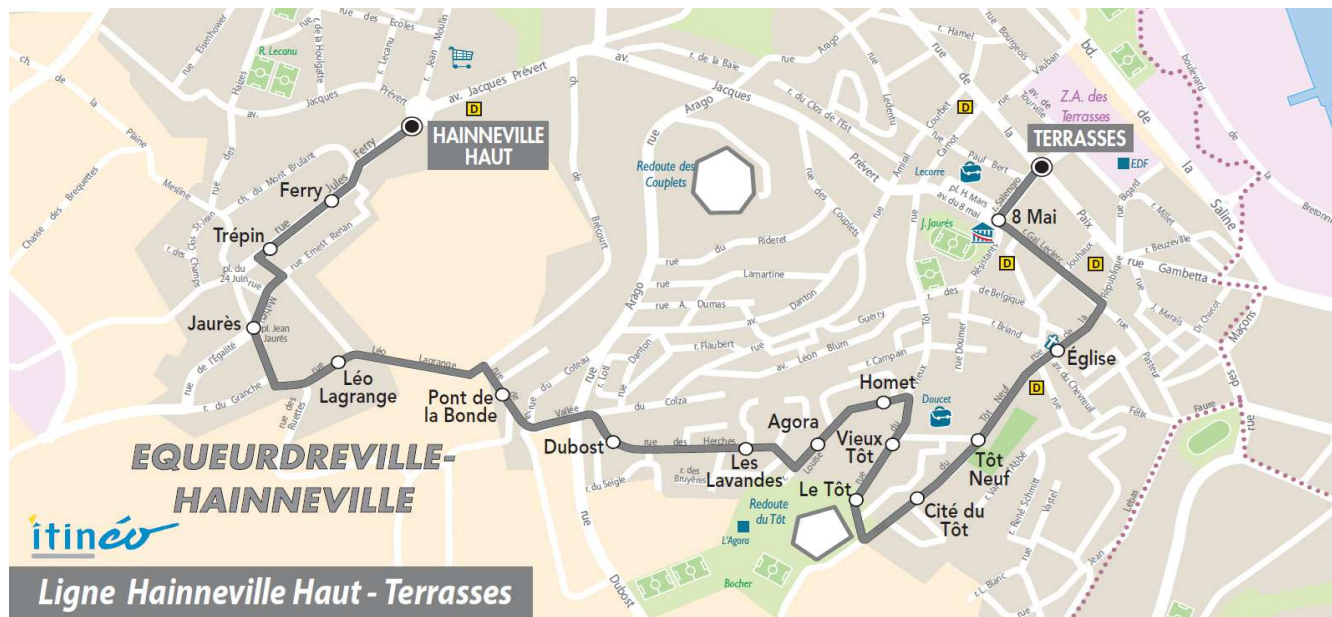

**Du LUNDI au VENDREDI**

06	07	08	09	10	11	12	13	14	15	16	17	18	19	20
		19	24				30		23					

**Point(s) de vente le(s) plus proche(s):**  
Tabac - Bar du stade 1 place Hippolyte Mars - Equeurdreville

**Note(s) de renvoi:**