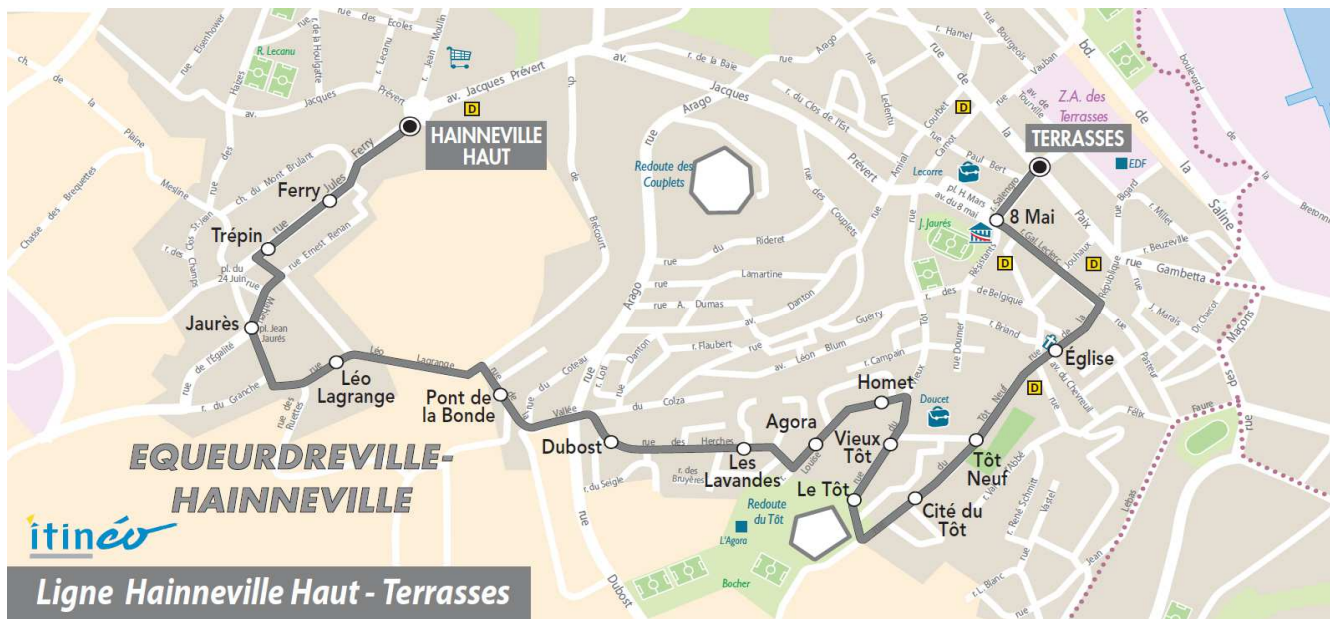

**Du LUNDI au VENDREDI**

06	07	08	09	10	11	12	13	14	15	16	17	18	19	20
		08	13				21		12					

**Point(s) de vente le(s) plus proche(s):**  
 Tabac - LE HAGUE DICK - 5 rue Général De Gaulle - Equeurdreville