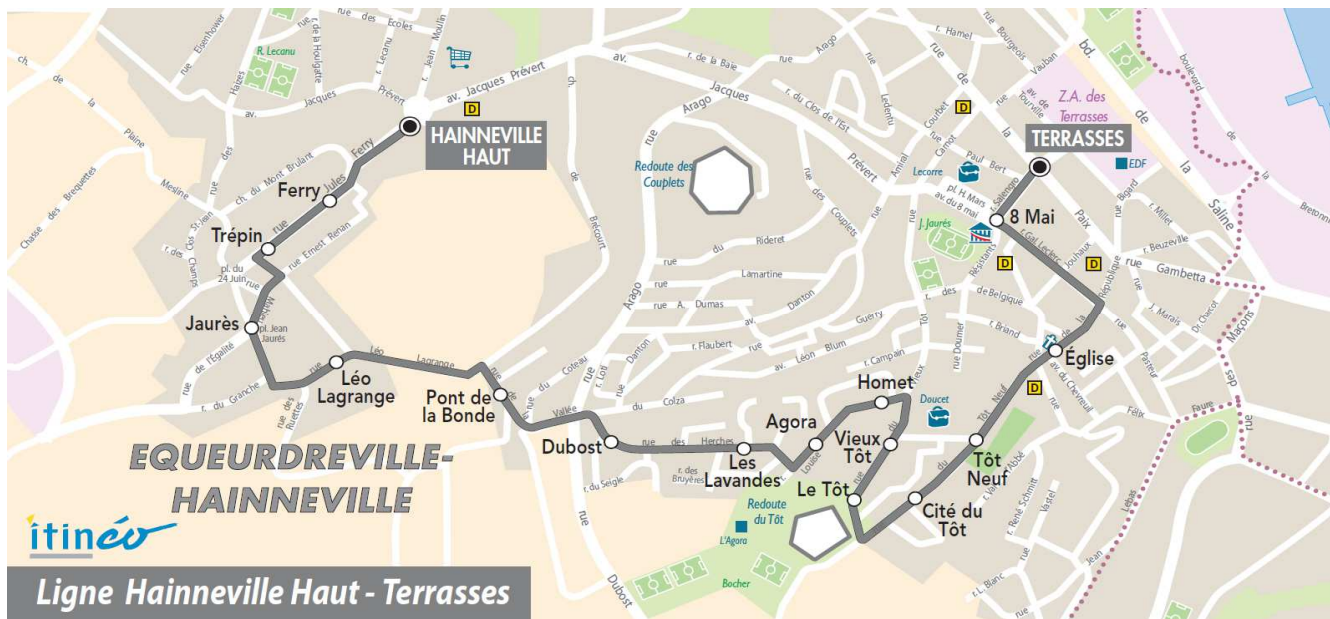

**Du LUNDI au VENDREDI**

06	07	08	09	10	11	12	13	14	15	16	17	18	19	20
					34	36				57		41		

**Point(s) de vente le(s) plus proche(s):**  
 Tabac - LE HAGUE DICK - 5 rue Général De Gaulle - Equeurdreville