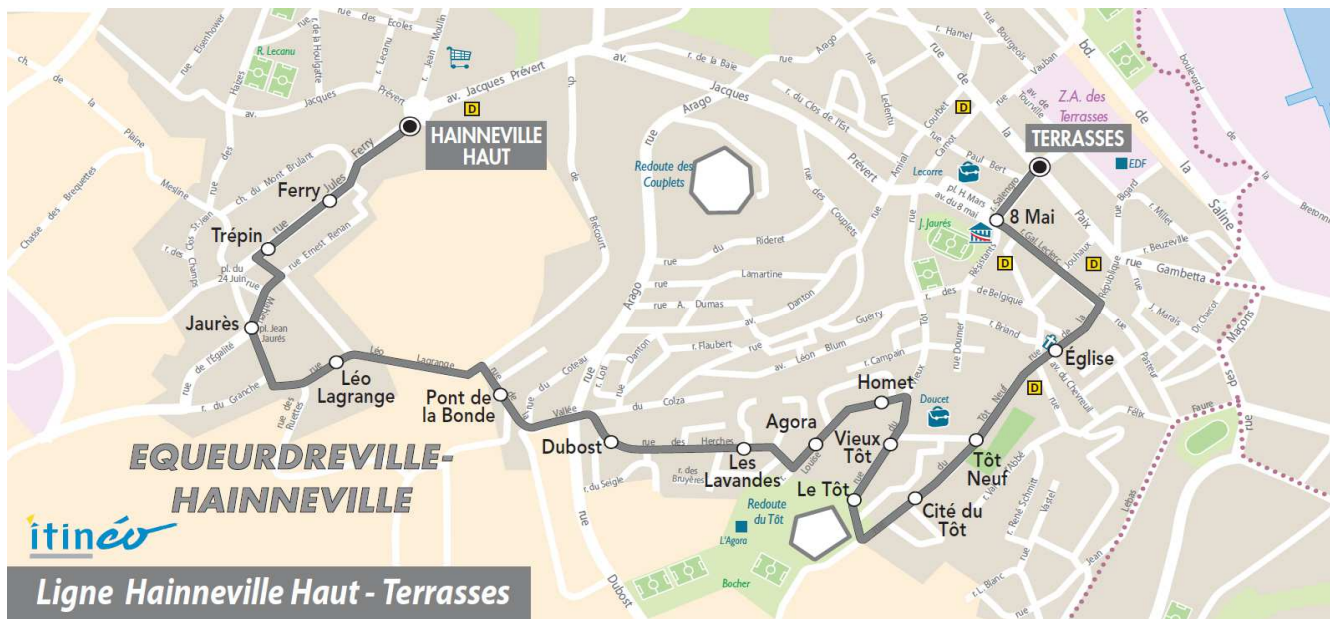

**Du LUNDI au VENDREDI**

06	07	08	09	10	11	12	13	14	15	16	17	18	19	20
					31	33				54		38		

**Point(s) de vente le(s) plus proche(s):**  
 Tabac - Le Silverick - 122 rue de la Paix - Equeurdreville

**Note(s) de renvoi:**