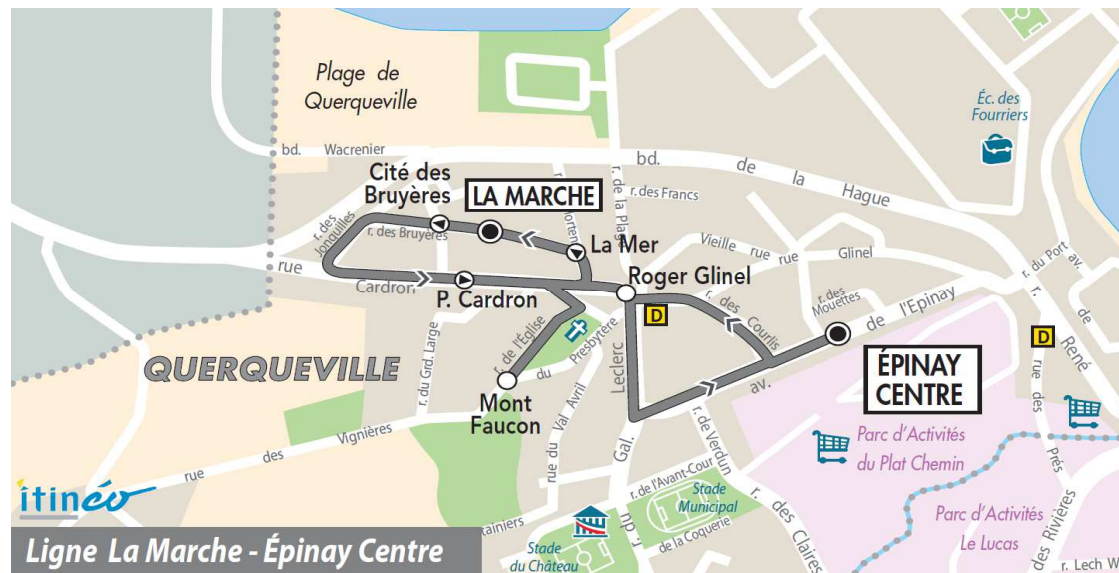

Horaires valables du **03/07/2017** au **03/09/2017**

Ligne La Marche - Épinay Centre

**Du LUNDI au VENDREDI**

06	07	08	09	10	11	12	13	14	15	16	17	18	19	20
					35							43		

**Point(s) de vente le(s) plus proche(s):**