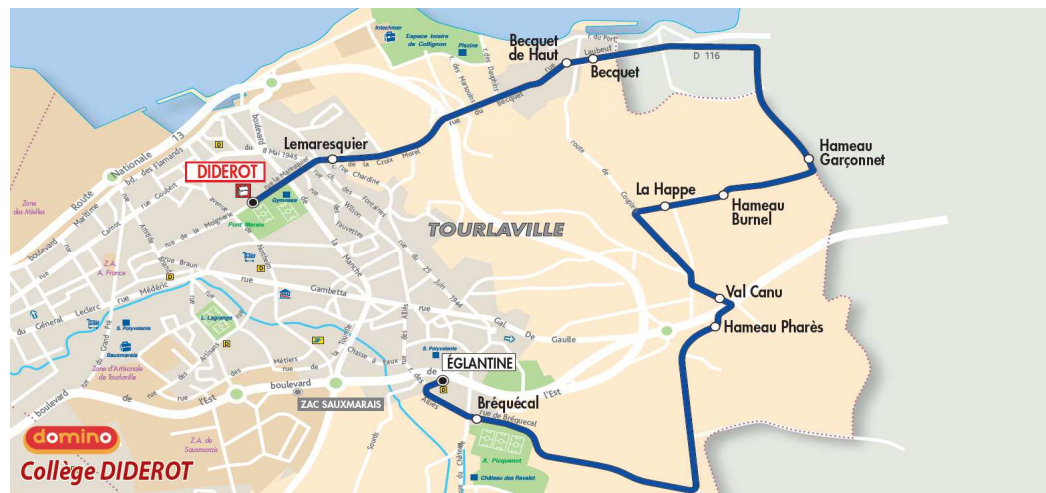

Point de vente le plus proche :

Tabac MAXOTAN - 623, rue des alliés - TOURLAVILLE

Note(s) de renvoi:

DIMANCHE et JOURS FERIES

09	10	11	12	13	14	15	16	17	18	19	20
<i>Aucun horaire</i>											

A l'approche du bus, faites signe au conducteur.

DIMANCHE et JOURS FERIES

09	10	11	12	13	14	15	16	17	18	19	20
<i>Aucun horaire</i>											

A l'approche du bus, faites signe au conducteur.

+ d'infos

ARRET : **BECQUET**

Horaires valables du 04/09/2017 au 06/07/2018

Du LUNDI au VENDREDI

06	07	08	09	10	11	12	13	14	15	16	17	18	19	20
						41b					16a			

Point de vente le plus proche :
Tabac LE FLAMAND - 325 rue du huit mai - TOURLAVILLE

Note(s) de renvoi:
a : Ne circule pas le mercredi
b : Circule le mercredi uniquement