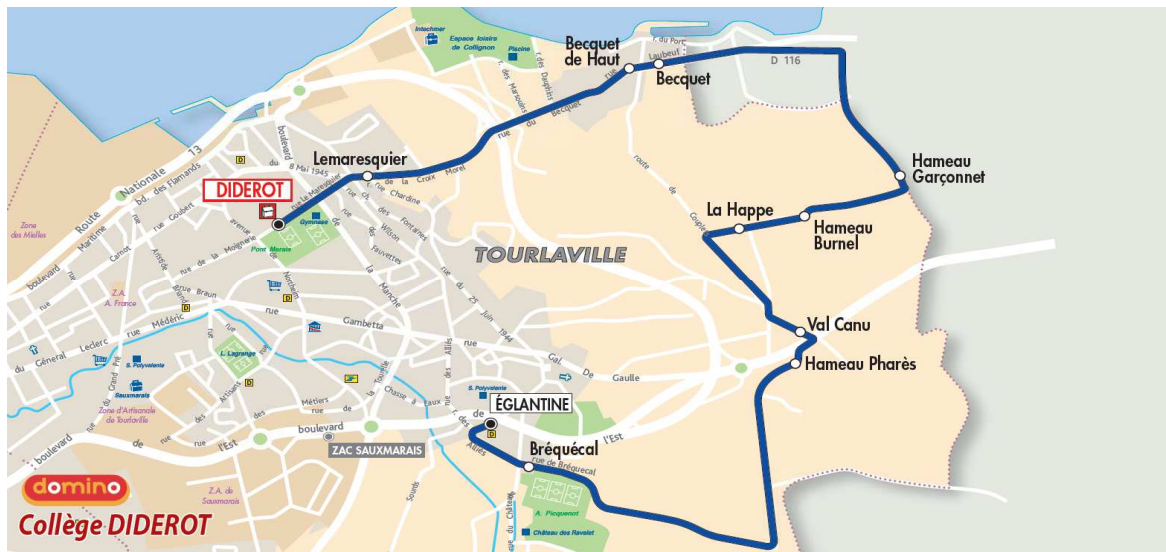

ARRET : **BECQUET**

Horaires valables du 04/09/2017 au 06/07/2018

Du LUNDI au VENDREDI

06	07	08	09	10	11	12	13	14	15	16	17	18	19	20
		15												

Le SAMEDI

06	07	08	09	10	11	12	13	14	15	16	17	18	19	20
<i>Aucun horaire</i>														

Point de vente le plus proche :

Tabac LE FLAMAND - 325 rue du huit mai - TOURLAVILLE

Note(s) de renvoi:

DIMANCHE et JOURS FERIES

09	10	11	12	13	14	15	16	17	18	19	20
<i>Aucun horaire</i>											

A l'approche du bus, faites signe au conducteur.

+ d'infos

zephirbus.com

BusInfo Cherbourg
Application Apple & Android

@zephir_actu

zephir actu

Service client N°Azur 0 810 810 050
PRIX D'UN APPEL LOCAL DEPUIS UN POSTE FIXE