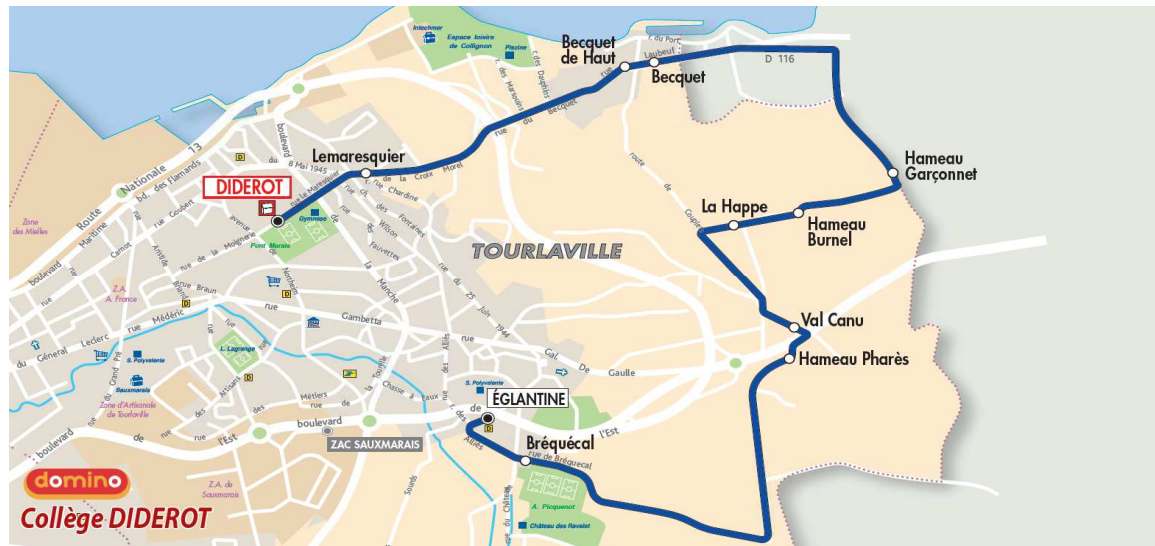

ARRET : BECQUET DE HAUT

Horaires valables du 04/09/2017 au 06/07/2018

Du LUNDI au VENDREDI														
06	07	08	09	10	11	12	13	14	15	16	17	18	19	20
		16												

Le SAMEDI														
06	07	08	09	10	11	12	13	14	15	16	17	18	19	20
<i>Aucun horaire</i>														

Point de vente le plus proche :
Tabac LE FLAMAND - 325 rue du huit mai - TOURLAVILLE

Note(s) de renvoi:

DIMANCHE et JOURS FERIES											
09	10	11	12	13	14	15	16	17	18	19	20
<i>Aucun horaire</i>											

A l'approche du bus, faites signe au conducteur.

+ d'infos