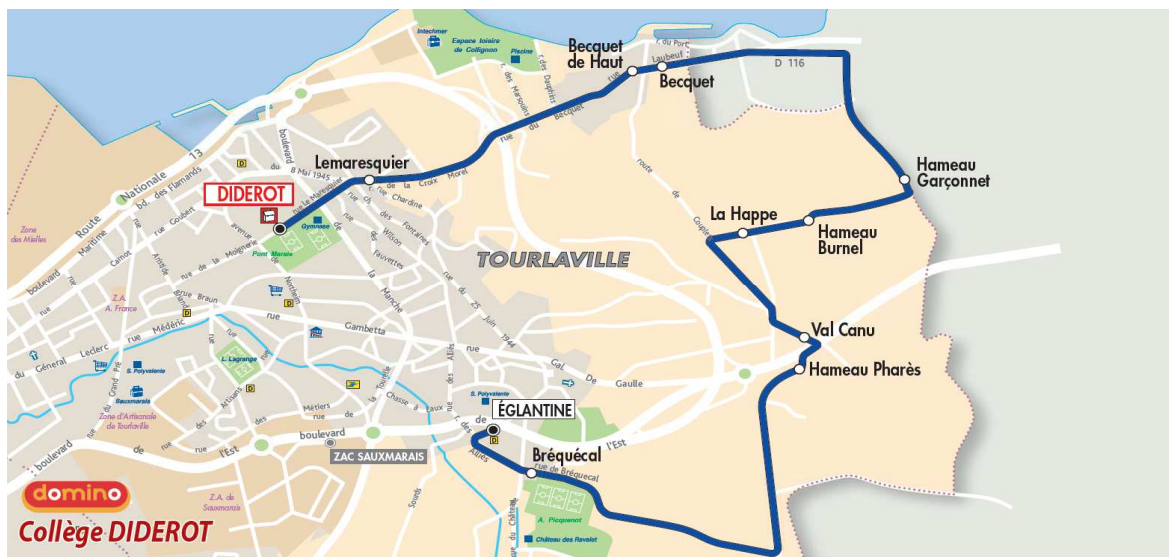

Point de vente le plus proche :

Tabac MAXOTAN - 623, rue des alliés - TOURLAVILLE

Note(s) de renvoi:

DIMANCHE et JOURS FERIES

09	10	11	12	13	14	15	16	17	18	19	20
<i>Aucun horaire</i>											

A l'approche du bus, faites signe au conducteur.

+ d'infos

ARRET : **BREQUECAL**

Horaires valables du **04/09/2017** au **06/07/2018**

Du LUNDI au VENDREDI

06	07	08	09	10	11	12	13	14	15	16	17	18	19	20
		02												

Point de vente le plus proche :
Tabac MAXOTAN - 623, rue des alliés - TOURLAVILLE