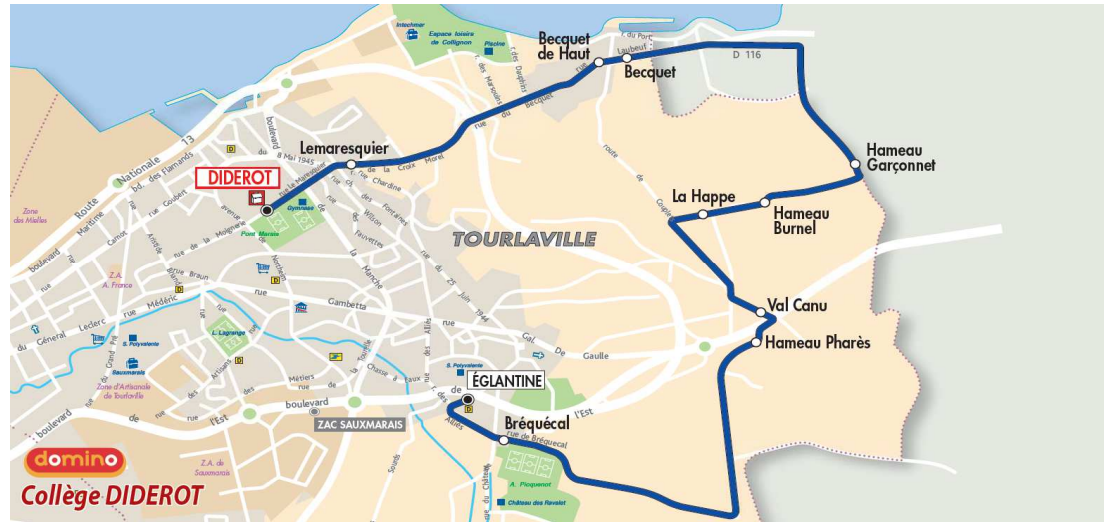

Point de vente le plus proche :

Tabac MAXOTAN - 623, rue des alliés - TOURLAVILLE

Note(s) de renvoi:

DIMANCHE et JOURS FERIES

09	10	11	12	13	14	15	16	17	18	19	20
<i>Aucun horaire</i>											

A l'approche du bus, faites signe au conducteur.

09	10	11	12	13	14	15	16	17	18	19	20
<i>Aucun horaire</i>											

A l'approche du bus, faites signe au conducteur.

+ d'infos

ARRET : **LEMARESQUIER**

Horaires valables du 04/09/2017 au 06/07/2018

Du LUNDI au VENDREDI

06	07	08	09	10	11	12	13	14	15	16	17	18	19	20
						35b					11a			

Point de vente le plus proche :

Tabac LE FLAMAND - 325 rue du huit mai - TOURLAVILLE

Note(s) de renvoi:

- a** : Ne circule pas le mercredi
- b** : Circule le mercredi uniquement