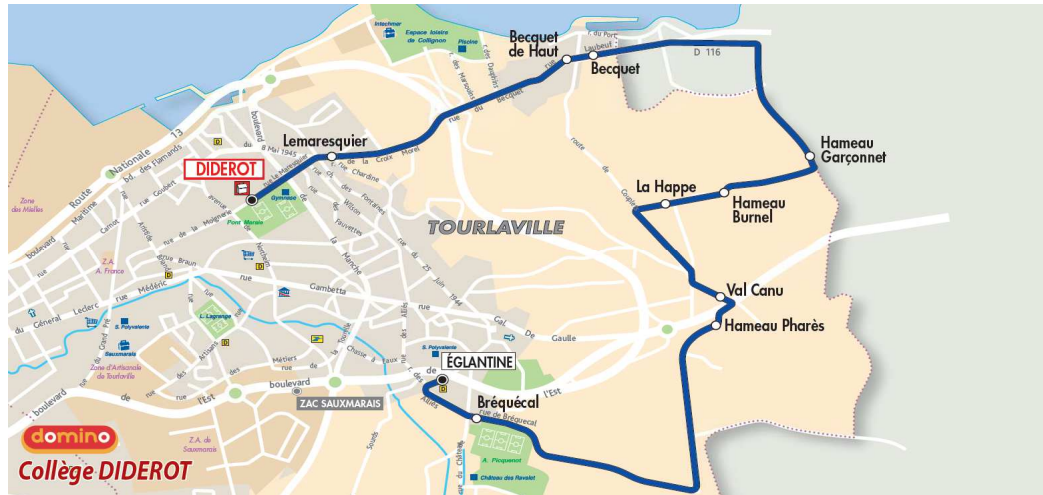

+ d'infos

ARRET : LA HAPPE

Horaires valables du 04/09/2017 au 06/07/2018

Du LUNDI au VENDREDI

06	07	08	09	10	11	12	13	14	15	16	17	18	19	20
						47b					22a			

Point de vente le plus proche :

Tabac Le Juez - 205 Place des résistants - TOURLAVILLE

09	10	11	12	13	14	15	16	17	18	19	20
<i>Aucun horaire</i>											

A l'approche du bus, faites signe au conducteur.

+ d'infos

ARRET : VAL CANU

Horaires valables du 04/09/2017 au 06/07/2018

Du LUNDI au VENDREDI

06	07	08	09	10	11	12	13	14	15	16	17	18	19	20
						49b					24a			

Point de vente le plus proche :
Tabac MAXOTAN - 623, rue des alliés - TOURLAVILLE

Note(s) de renvoi:
a : Ne circule pas le mercredi
b : Circule le mercredi uniquement