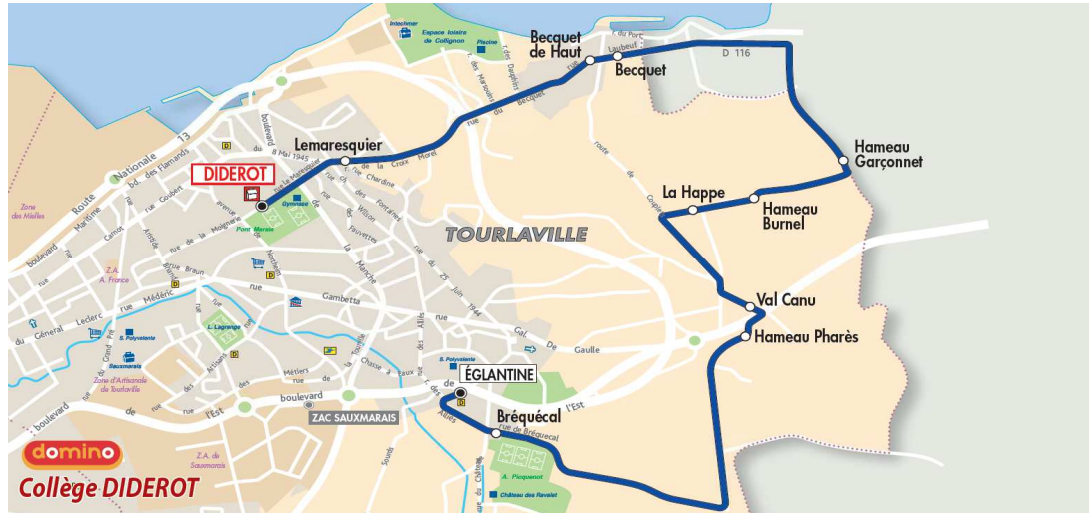

ARRET : HAMEAU GARÇONNET

Horaires valables du 04/09/2017 au 06/07/2018

Du LUNDI au VENDREDI

06	07	08	09	10	11	12	13	14	15	16	17	18	19	20
		11												

Le SAMEDI

06	07	08	09	10	11	12	13	14	15	16	17	18	19	20
<i>Aucun horaire</i>														

Point de vente le plus proche :

Tabac LE FLAMAND - 325 rue du huit mai - TOURLAVILLE

Note(s) de renvoi:

DIMANCHE et JOURS FERIES

09	10	11	12	13	14	15	16	17	18	19	20
<i>Aucun horaire</i>											

A l'approche du bus, faites signe au conducteur.

+ d'infos

zephirbus.com

BusInfo Cherbourg
Application Apple & Android

@zephir_actu

zephir actu

Service client N°Azur 0 810 810 050
PRIX D'UN APPEL LOCAL DEPUIS UN POSTE FIXE