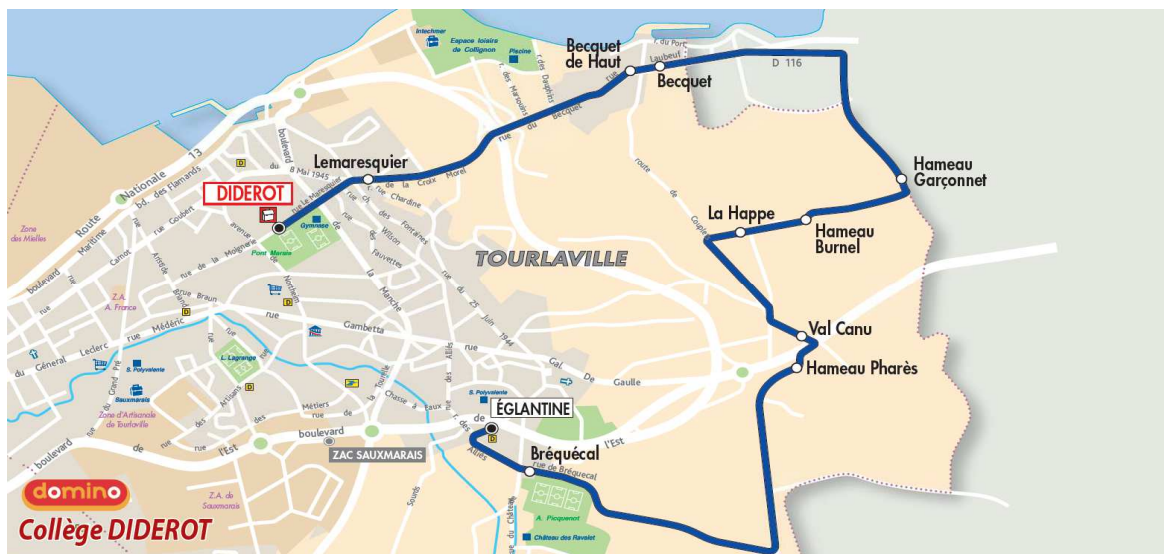

Point de vente le plus proche :

Tabac MAXOTAN - 623, rue des alliés - TOURLAVILLE

Note(s) de renvoi:

DIMANCHE et JOURS FERIES

09	10	11	12	13	14	15	16	17	18	19	20
<i>Aucun horaire</i>											

A l'approche du bus, faites signe au conducteur.

DIMANCHE et JOURS FERIES											
09	10	11	12	13	14	15	16	17	18	19	20
<i>Aucun horaire</i>											

A l'approche du bus, faites signe au conducteur.

+ d'infos

ARRET : **LEMARESQUIER**

Horaires valables du **04/09/2017** au **06/07/2018**