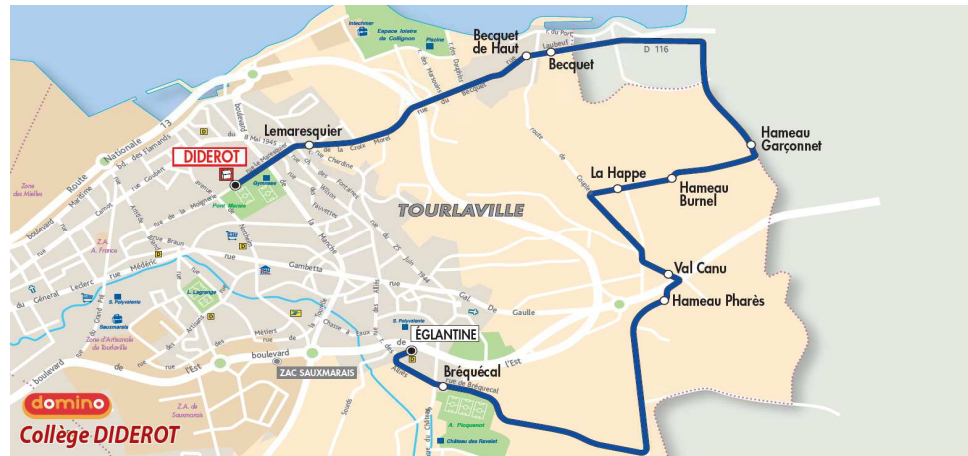

06	07	08	09	10	11	12	13	14	15	16	17	18	19	20
						46b					21a			

Point de vente le plus proche :

Tabac Le Juez - 205 Place des résistants - TOURLAVILLE

Note(s) de renvoi:

- a** : Ne circule pas le mercredi
- b** : Circule le mercredi uniquement

+ d'infos

ARRET : LA HAPPE

Horaires valables du 04/09/2017 au 06/07/2018

Du LUNDI au VENDREDI

06	07	08	09	10	11	12	13	14	15	16	17	18	19	20
						47b					22a			

Point de vente le plus proche :

Tabac Le Juez - 205 Place des résistants - TOURLAVILLE