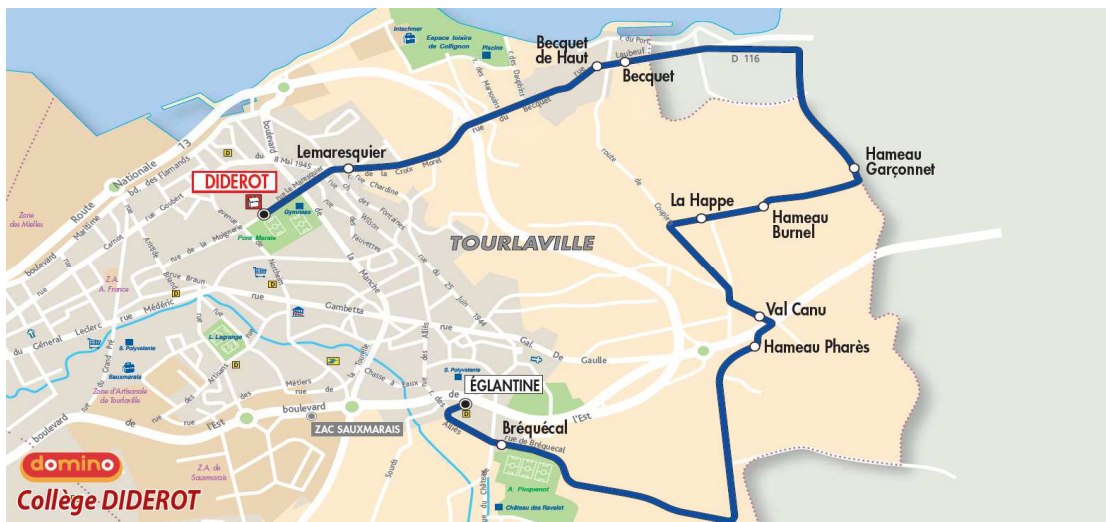

Point de vente le plus proche :

Tabac MAXOTAN - 623, rue des alliés - TOURLAVILLE

Note(s) de renvoi:

DIMANCHE et JOURS FERIES

09	10	11	12	13	14	15	16	17	18	19	20
<i>Aucun horaire</i>											

A l'approche du bus, faites signe au conducteur.

Du LUNDI au VENDREDI

06	07	08	09	10	11	12	13	14	15	16	17	18	19	20
		07												

Le SAMEDI

06	07	08	09	10	11	12	13	14	15	16	17	18	19	20
<i>Aucun horaire</i>														

Point de vente le plus proche :
Tabac MAXOTAN - 623, rue des alliés - TOURLAVILLE

Note(s) de renvoi:

DIMANCHE et JOURS FERIES

09	10	11	12	13	14	15	16	17	18	19	20
<i>Aucun horaire</i>											

A l'approche du bus, faites signe au conducteur.

+ d'infos

ARRET : LA HAPPE

Horaires valables du 04/09/2017 au 06/07/2018

Du LUNDI au VENDREDI

06	07	08	09	10	11	12	13	14	15	16	17	18	19	20
		10												

Point de vente le plus proche :
Tabac Le Juez - 205 Place des résistants - TOURLAVILLE

Note(s) de renvoi:

Le SAMEDI

06	07	08	09	10	11	12	13	14	15	16	17	18	19	20
<i>Aucun horaire</i>														