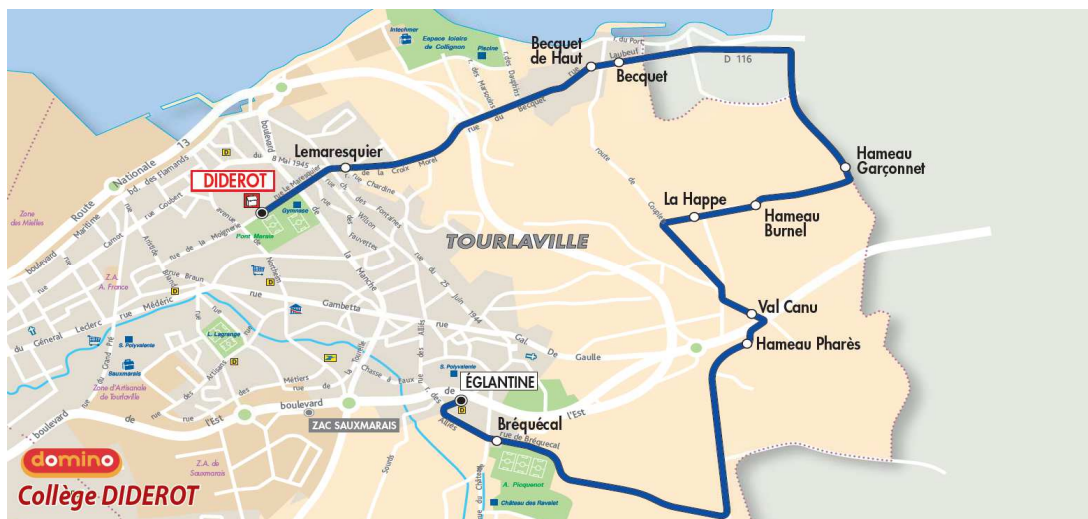

Point de vente le plus proche :

Tabac MAXOTAN - 623, rue des alliés - TOURLAVILLE

Note(s) de renvoi:

DIMANCHE et JOURS FERIES

09	10	11	12	13	14	15	16	17	18	19	20
<i>Aucun horaire</i>											

A l'approche du bus, faites signe au conducteur.

Du LUNDI au VENDREDI

06	07	08	09	10	11	12	13	14	15	16	17	18	19	20
						41b					16a			

Point de vente le plus proche :
Tabac LE FLAMAND - 325 rue du huit mai - TOURLAVILLE

Note(s) de renvoi:
a : Ne circule pas le mercredi
b : Circule le mercredi uniquement

+ d'infos

ARRET : HAMEAU GARÇONNET

Horaires valables du 04/09/2017 au 06/07/2018

Du LUNDI au VENDREDI

06	07	08	09	10	11	12	13	14	15	16	17	18	19	20
						45b					20a			

Point de vente le plus proche :

Tabac LE FLAMAND - 325 rue du huit mai - TOURLAVILLE