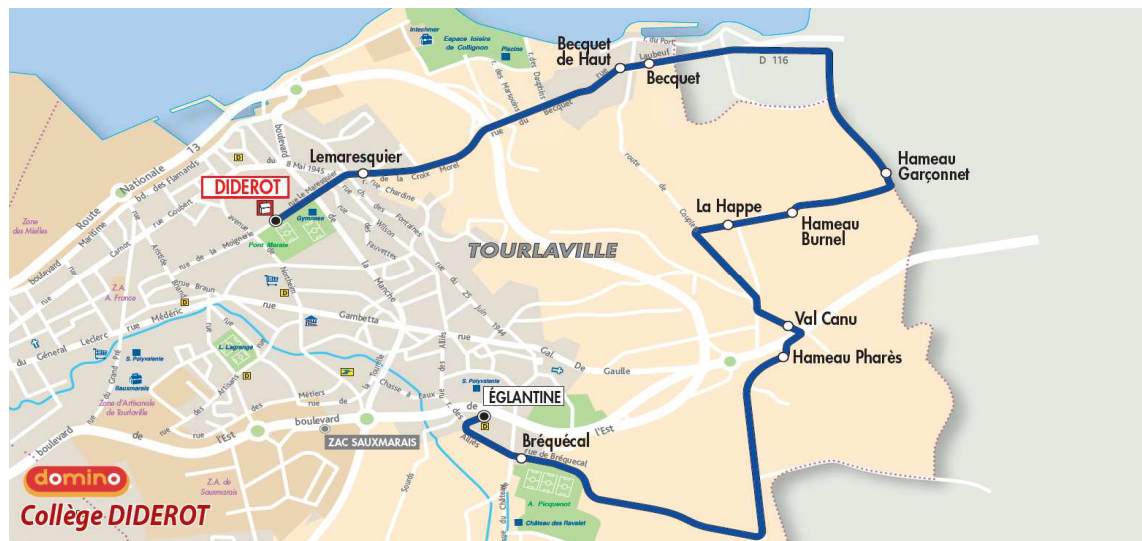

Point de vente le plus proche :

Tabac MAXOTAN - 623, rue des alliés - TOURLAVILLE

Note(s) de renvoi:

DIMANCHE et JOURS FERIES

09	10	11	12	13	14	15	16	17	18	19	20
<i>Aucun horaire</i>											

A l'approche du bus, faites signe au conducteur.

Du LUNDI au VENDREDI

06	07	08	09	10	11	12	13	14	15	16	17	18	19	20
		07												

Le SAMEDI

06	07	08	09	10	11	12	13	14	15	16	17	18	19	20
<i>Aucun horaire</i>														

Point de vente le plus proche :
Tabac MAXOTAN - 623, rue des alliés - TOURLAVILLE