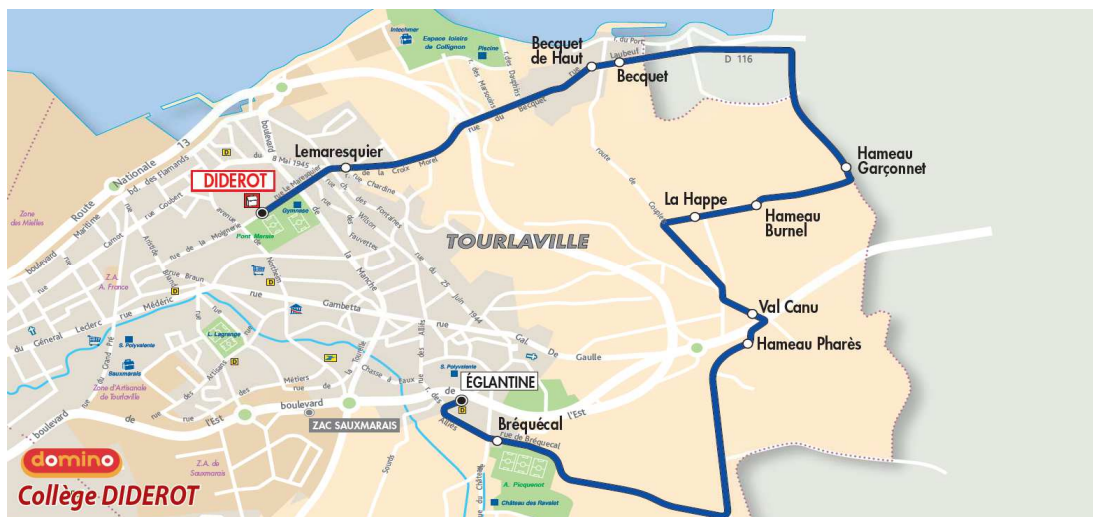

ARRET : HAMEAU PHARES

Horaires valables du 04/09/2017 au 06/07/2018

Du LUNDI au VENDREDI

06	07	08	09	10	11	12	13	14	15	16	17	18	19	20
		07												

Le SAMEDI

06	07	08	09	10	11	12	13	14	15	16	17	18	19	20
<i>Aucun horaire</i>														

Point de vente le plus proche :

Tabac MAXOTAN - 623, rue des alliés - TOURLAVILLE

Note(s) de renvoi:

DIMANCHE et JOURS FERIES

09	10	11	12	13	14	15	16	17	18	19	20
<i>Aucun horaire</i>											

A l'approche du bus, faites signe au conducteur.

+ d'infos

zephirbus.com

BusInfo Cherbourg
Application Apple & Android

@zephir_actu

zephir actu

Service client **N°Azur 0 810 810 050**
PRIX D'UN APPEL LOCAL DEPUIS UN POSTE FIXE