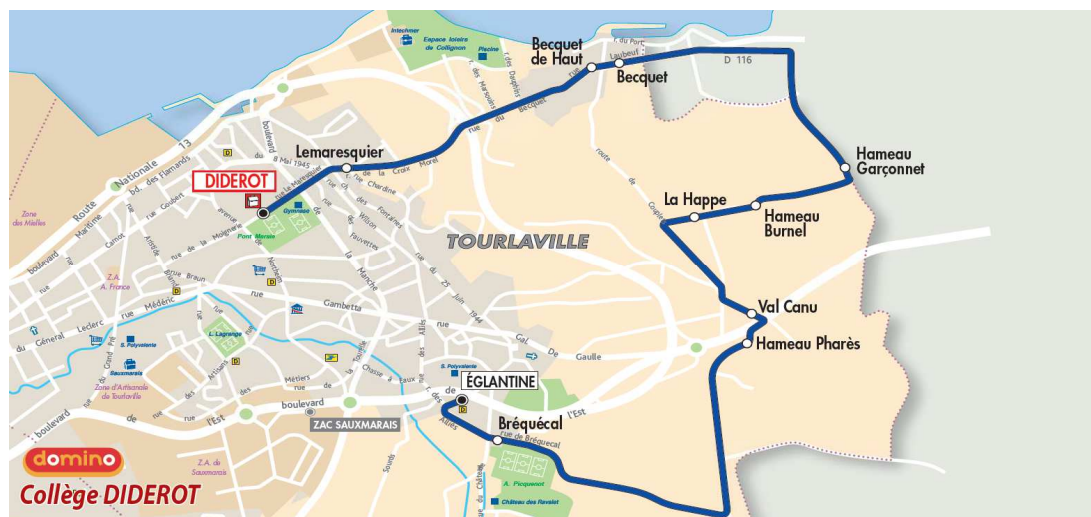

Point de vente le plus proche :

Tabac MAXOTAN - 623, rue des alliés - TOURLAVILLE

Note(s) de renvoi:

DIMANCHE et JOURS FERIES

09	10	11	12	13	14	15	16	17	18	19	20
<i>Aucun horaire</i>											

A l'approche du bus, faites signe au conducteur.

+ d'infos

ARRET : COLLEGE DIDEROT

Horaires valables du 04/09/2017 au 06/07/2018

Du LUNDI au VENDREDI

06	07	08	09	10	11	12	13	14	15	16	17	18	19	20
						35b					10a			

Point de vente le plus proche :

Tabac LE FLAMAND - 325 rue du huit mai - TOURLAVILLE