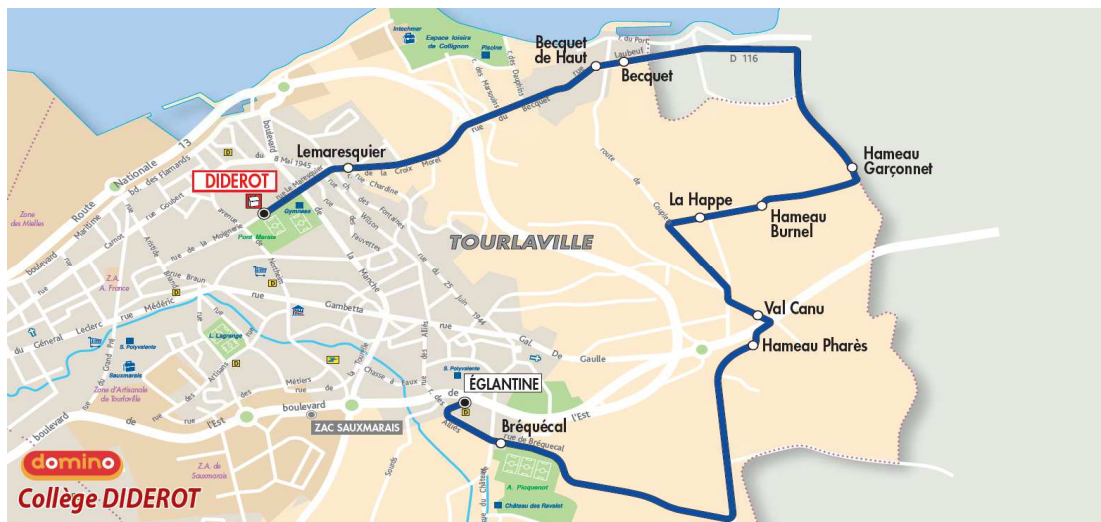

Point de vente le plus proche :

Tabac MAXOTAN - 623, rue des alliés - TOURLAVILLE

Note(s) de renvoi:

DIMANCHE et JOURS FERIES

09	10	11	12	13	14	15	16	17	18	19	20
<i>Aucun horaire</i>											

A l'approche du bus, faites signe au conducteur.

Du LUNDI au VENDREDI

06	07	08	09	10	11	12	13	14	15	16	17	18	19	20
		10												

Point de vente le plus proche :
Tabac Le Juez - 205 Place des résistants - TOURLAVILLE

Note(s) de renvoi:

Le SAMEDI

06	07	08	09	10	11	12	13	14	15	16	17	18	19	20
<i>Aucun horaire</i>														