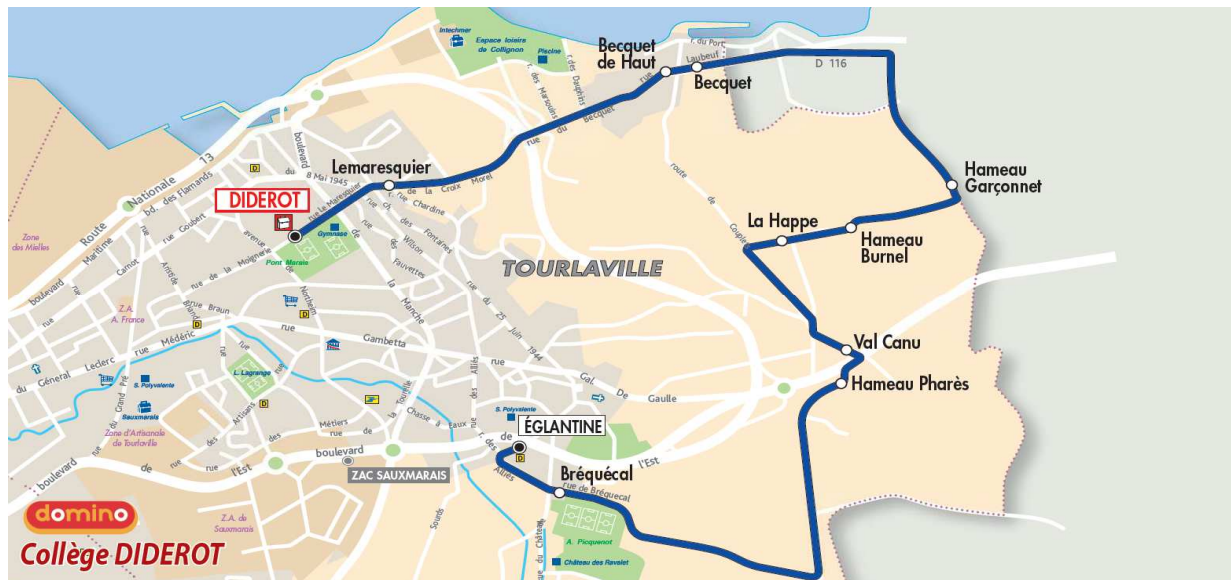

ARRET : **EGLANTINE**

Horaires valables du **04/09/2017** au **06/07/2018**

Du LUNDI au VENDREDI

06	07	08	09	10	11	12	13	14	15	16	17	18	19	20
		01												

Le SAMEDI

06	07	08	09	10	11	12	13	14	15	16	17	18	19	20
<i>Aucun horaire</i>														

Point de vente le plus proche :

Tabac MAXOTAN - 623, rue des alliés - TOURLAVILLE

Note(s) de renvoi:

DIMANCHE et JOURS FERIES

09	10	11	12	13	14	15	16	17	18	19	20
<i>Aucun horaire</i>											

A l'approche du bus, faites signe au conducteur.

+ d'infos

ARRET : **BREQUECAL**

Horaires valables du **04/09/2017** au **06/07/2018**

Du LUNDI au VENDREDI

06	07	08	09	10	11	12	13	14	15	16	17	18	19	20
		02												

Point de vente le plus proche :
Tabac MAXOTAN - 623, rue des alliés - TOURLAVILLE