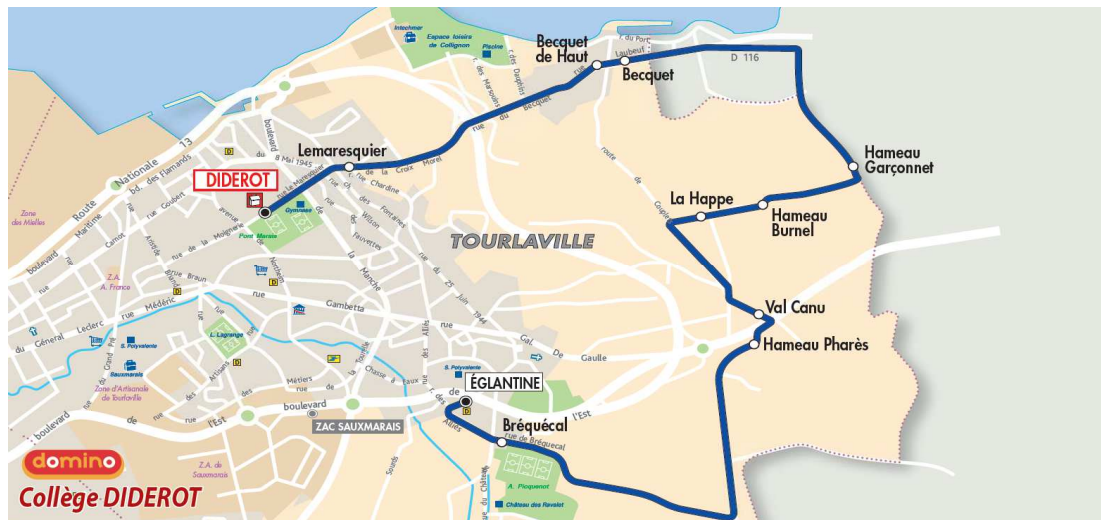

Note(s) de renvoi:
a : Ne circule pas le mercredi
b : Circule le mercredi uniquement

Le SAMEDI

06	07	08	09	10	11	12	13	14	15	16	17	18	19	20
<i>Aucun horaire</i>														

DIMANCHE et JOURS FERIES

09	10	11	12	13	14	15	16	17	18	19	20
<i>Aucun horaire</i>											

A l'approche du bus, faites signe au conducteur.

+ d'infos

ARRET : **BREQUECAL**

Horaires valables du 04/09/2017 au 06/07/2018

Du LUNDI au VENDREDI														
06	07	08	09	10	11	12	13	14	15	16	17	18	19	20
						54b					29a			

Point de vente le plus proche :
Tabac MAXOTAN - 623, rue des alliés - TOURLAVILLE

Note(s) de renvoi:
a : Ne circule pas le mercredi
b : Circule le mercredi uniquement

Le SAMEDI														
06	07	08	09	10	11	12	13	14	15	16	17	18	19	20
<i>Aucun horaire</i>														