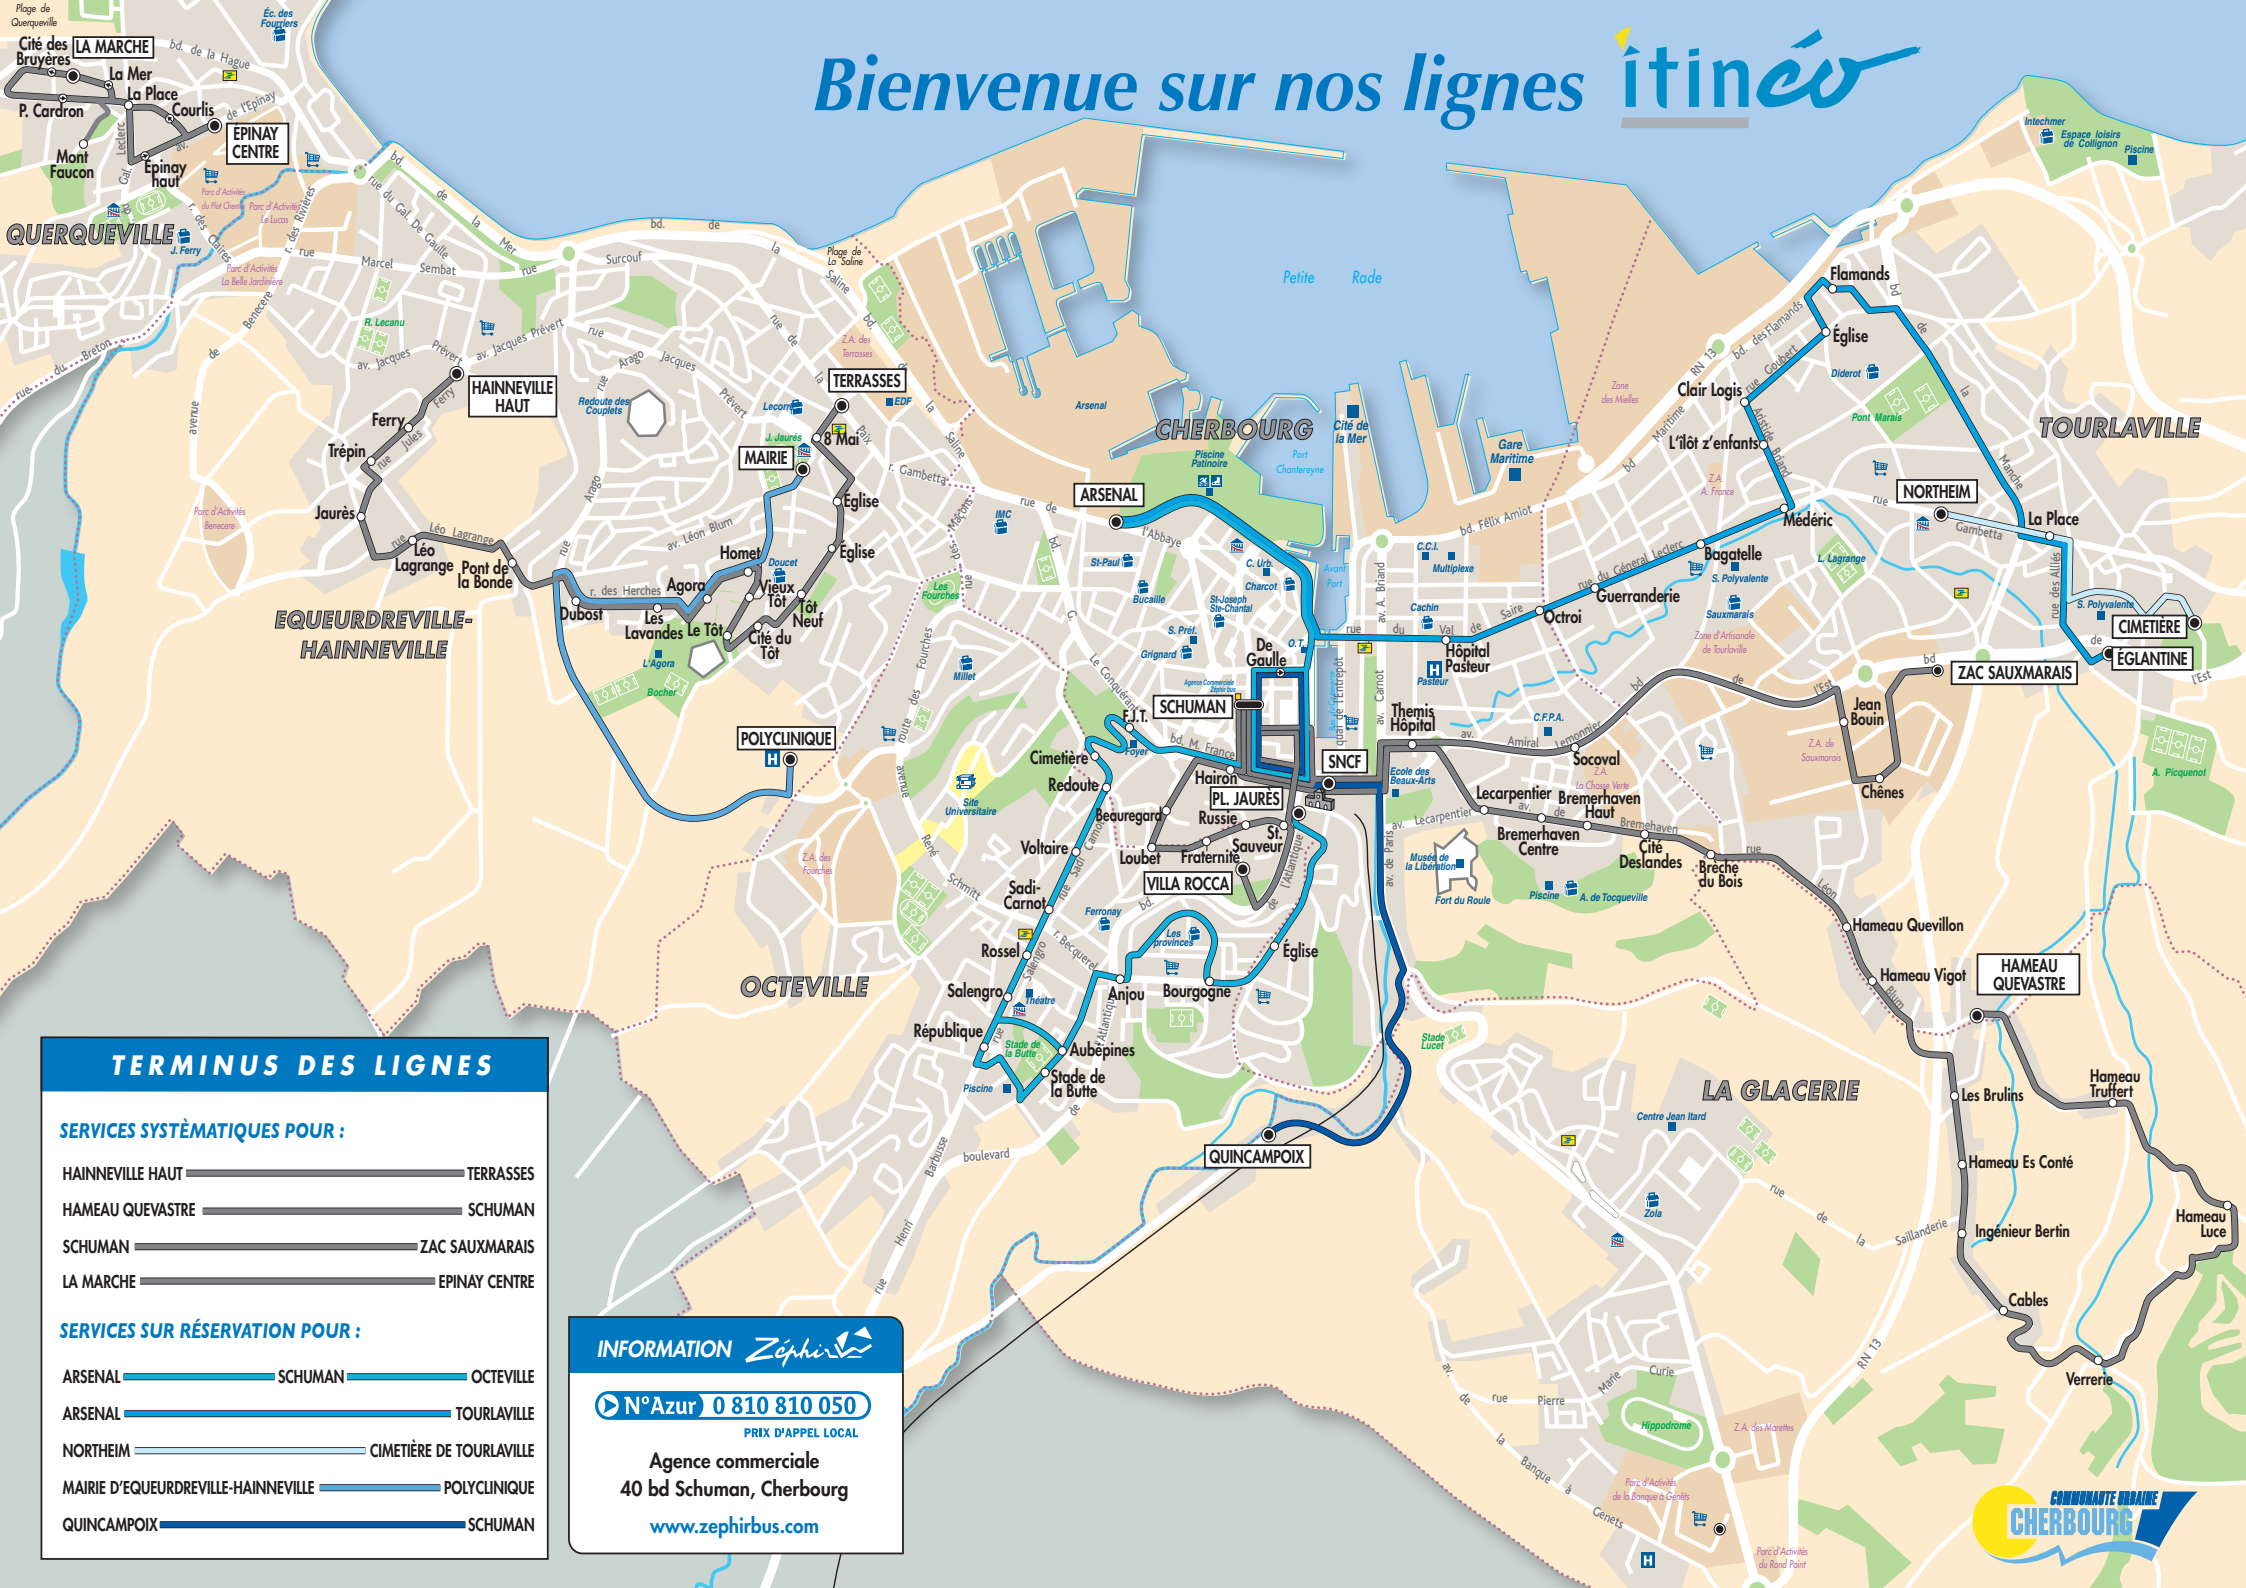

Bienvenue sur nos lignes itinéraires

TERMINUS DES LIGNES

SERVICES SYSTÉMATIQUES POUR :

- HAINNEVILLE HAUT ————— TERRASSES
- HAMEAU QUEVASTRE ————— SCHUMAN
- SCHUMAN ————— ZAC SAUXMARAIS
- LA MARCHÉ ————— EPINAY CENTRE

SERVICES SUR RÉSERVATION POUR :

- ARSENAL ————— SCHUMAN ————— OCTEVILLE
- ARSENAL ————— TOURLAVILLE
- NORTHEIM ————— CIMETIÈRE DE TOURLAVILLE
- MAIRE D'EQUEURDREVILLE-HAINNEVILLE ————— POLYCLINIQUE
- QUINCAMPOIX ————— SCHUMAN